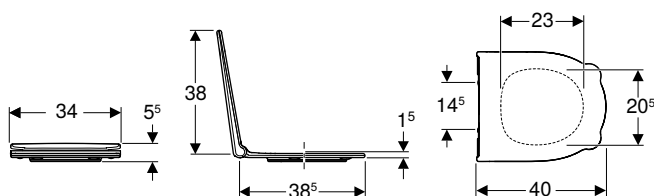

Geberit Bambini WC sjedalo za djecu

click & scan

Primjene

- Za Rimfree dječje WC školjke

Tehnički podaci

Materijal	duroplast
Razmak ovjesa	14,5 cm

Opseg isporuke

- WC sjedalo

Svojstva

- Dizajn prilagođen djeci
- Ručke prilagođene dječjim rukama za jednostavno i higijensko otvaranje i zatvaranje
- WC sjedalo bez poklopca s izbočenjem za zaštitu od prskanja urina
- Zaobljeni rubovi za sprječavanje ozljeda
- Jednostavno čišćenje
- WC sjedalo s EasyMount okovima
- Oblik sendviča

Br. art.	Boja / površina	B [cm]	H [cm]	T [cm]	Funkcija SoftClosing	Učvršćenje
502.970.01.1	bijela	34	5,5	40	da	odozgo
502.970.SX.1	oceansko plava	34	5,5	40	da	odozgo
502.970.79.1	šumsko zelena	34	5,5	40	da	odozgo
502.970.FY.1	karmin crvena	34	5,5	40	da	odozgo
502.969.01.1	bijela	34	5,5	40	ne	odozgo
502.969.SX.1	oceansko plava	34	5,5	40	ne	odozgo
502.969.79.1	šumsko zelena	34	5,5	40	ne	odozgo
502.969.FY.1	karmin crvena	34	5,5	40	ne	odozgo

Dobavljivo od: travanj 2024