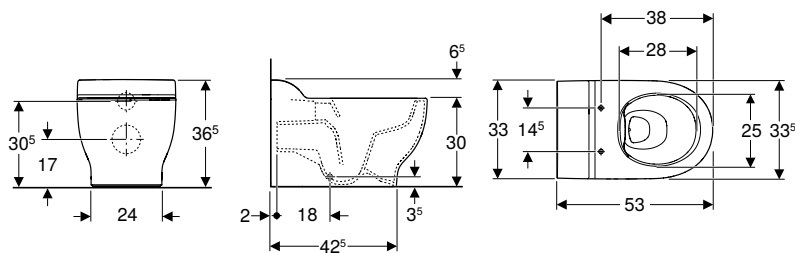

Podne WC školjke

Novo

Geberit Bambini podna WC školjka za djecu, Rimfree, za WC sjedalo

click & scan

Primjene

- Za djecu
- Za brigu o djeci
- Za ugradbene vodokotliče

Tehnički podaci

Materijal	sanitarna keramika

Svojstva

- Podni
- Model back-to-wall
- Rimfree
- Tip 1, puna količina ispiranja 6 / 5 / 4 l, prema EN 997
- Horizontalni odvod
- Zatvorena forma
- Skriveno učvršćenje
- Visina gornjeg ruba sanitarne keramike: 30 cm

Opseg isporuke

- WC školjka
- Pričvrtni materijal

Br. art.	Boja / površina	B [cm]	H [cm]	T [cm]
502.966.00.1	bijela	33,5	36,5	53

Dobavljivo od: travanj 2024

Naručuje se dodatno

- WC sjedalo bez poklopca

Može se kombinirati sa

- Geberit Bambini WC sjedalo za djecu → str. 34
- Geberit Bambini WC sjedalo bez poklopca za djecu, s potpornom funkcijom → str. 35
- Geberit Duofix Bambini element za podnu WC školjku za djecu i malu djecu, 97 cm, sa Sigma ugradbenim vodokotličem 12 cm
- Geberit tipka za aktiviranje Sigma01 za dvokoličinsko ispiranje, za Bambini WC školjke

Pribor

- Pregled pribora – Geberit Bambini konzolne i podne WC školjke, Rimfree → str. 25

- Zamjena za art. br. 212000000, 212015000, Y212010000