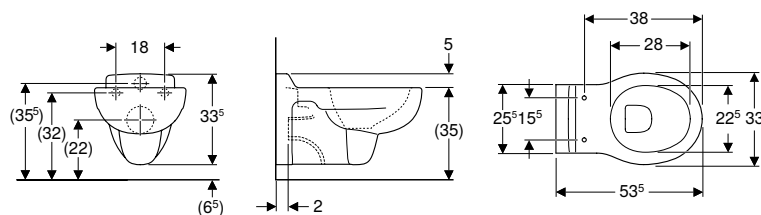

Geberit Bambini konzolna WC školjka za djecu, za WC sjedalo

click & scan

Primjene

- Za djecu
- Za brigu o djeci
- Za ugradbene vodokotliće

Tehnički podaci

Materijal	sanitarna keramika

Br. art.	Boja / površina	B [cm]	H [cm]	T [cm]
201700000	bijela	33	34	53,5

Naručuje se dodatno

- WC sjedalo bez poklopca

Može se kombinirati sa

- Geberit Bambini WC sjedalo za djecu → str. 35
- Geberit Duofix Bambini element za konzolnu WC školjku za djecu, 97 cm, sa Sigma ugradbenim vodokotlićem 12 cm

Pribor

- Pregled pribora – Geberit Bambini konzolne i podne WC školjke s rubom za ispiranje → str. 27