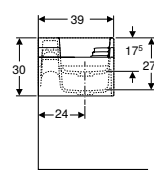

Novo

Geberit Bambini element za igru i pranje, s četiri mjesta za pranje, niži umivaonik lijevo

Primjene

- Za djecu
- Za škole, objekte za skrb o djeci i druge obrazovne ustanove
- Prikladno za djecu različite dobi
- Za igru i učenje
- Za montažu na masivne ili suhomontažne zidove
- Za montažu na Geberit GIS set Bambini elementa za igru i pranje
- Za montažu na Geberit Duofix elementima za umivaonik

Svojstva

- Četiri mjesta za pranje
- Tri različite visine
- Skraćena projekcija
- Integrirana funkcija pohrane s toboganom i taktilnim područjem za vodene igre i višeosjetilno iskustvo
- Zaobljeni rubovi za sprječavanje ozljeda
- Otporno na udarce
- Otporno na ogrebotine
- Jednostavno čišćenje
- Popravak površine bez vidljivih tragova

Tehnički podaci

Materijal	Varicor

Opseg isporuke

- Korito za pranje ruku

Br. art.	Boja / površina	Preljev	B [cm]	H [cm]	T [cm]

Otvor za armaturu: bez

502.977.00.2	Korito za pranje ruku: alpsko bijela Dekor: nema	bez	180	30	39
502.977.SX.2 *	Korito za pranje ruku: alpsko bijela Dekor: oceansko plava / svijetlo plava	bez	180	30	39
502.977.79.2 *	Korito za pranje ruku: alpsko bijela Dekor: šumsko zelena / svijetlo zelena	bez	180	30	39
502.977.FY.2 *	Korito za pranje ruku: alpsko bijela Dekor: karmin crvena / narančasta	bez	180	30	39

Otvor za armaturu: lijevo i desno

502.977.00.1	Korito za pranje ruku: alpsko bijela Dekor: nema	bez	180	30	39
502.977.SX.1 *	Korito za pranje ruku: alpsko bijela Dekor: oceansko plava / svijetlo plava	bez	180	30	39
502.977.79.1 *	Korito za pranje ruku: alpsko bijela Dekor: šumsko zelena / svijetlo zelena	bez	180	30	39
502.977.FY.1 *	Korito za pranje ruku: alpsko bijela Dekor: karmin crvena / narančasta	bez	180	30	39

Dobavljivo od: travanj 2024; * Proizvodnja vezana uz narudžbu

Može se kombinirati sa

- Geberit Bambini armatura za umivaonik, jednoručna armatura → str. 18
- Geberit Bambini armatura za umivaonik, napajanje baterijama → str. 22
- Geberit Bambini armatura za umivaonik, mrežno napajanje → str. 20

Pribor

- Pregled pribora – Geberit Bambini elementi za igru i pranje za stojeće armature → str. 7
- Pregled pribora – Geberit Bambini elementi za igru i pranje za zidne armature → str. 9

- Zamjena za art. br. 430000016, 501.972.11.1