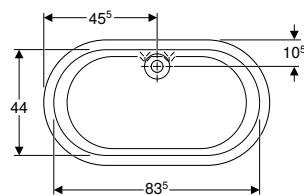

Geberit Bambini

Kade
Kade od mineralnog materijala

Geberit Bambini ovalna kada za bebe

click & scan

Primjene

- Za montažu u ploče za umivaonike
- Za brigu o djeci

Tehnički podaci

Materijal	Varicor

Svojstva

- Odvod u sredini
- Ovalno
- Antibakterijski
- Otporno na udarce
- Otporno na ogrebotine
- Jednostavno čišćenje
- Popravak površine bez vidljivih tragova
- Odvodni otvor $\varnothing$ 46 mm

Opseg isporuke

- Kada
- Odvodna garnitura
- Poklopac odvoda od gume
- Preljevna cijev

Br. art.	Boja / površina	L [cm]	L2 [cm]	B [cm]	B2 [cm]	H [cm]	Ukupni volumen [l]
407010016	alpsko bijela / mat	91	71	51,5	36,5	25,7	80