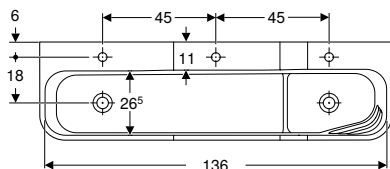

Primjene

- Za djecu
- Za škole, objekte za skrb o djeci i druge obrazovne ustanove
- Prikladno za djecu različite dobi
- Za igru i učenje
- Za montažu na masivne ili suhomontažne zidove
- Za montažu na Geberit GIS set Bambini elementa za igru i pranje
- Za montažu na Geberit Duofix elementima za umivaonik

Svojstva

- Tri mjesta za pranje
- Tri različite visine
- Skraćena projekcija
- Integrirana funkcija pohrane s toboganom i taktilnim područjem za vodene igre i višeosjetilno iskustvo
- Zaobljeni rubovi za sprječavanje ozljeda
- Otporno na udarce
- Otporno na ogrebotine
- Jednostavno čišćenje
- Popravak površine bez vidljivih tragova

Tehnički podaci

Materijal	Varicor

Opseg isporuke

- Korito za pranje ruku

Br. art.	Boja / površina	Preljev	B [cm]	H [cm]	T [cm]
Otvor za armaturu: bez					
502.975.00.2	Korito za pranje ruku: alpsko bijela Dekor: nema	bez	140	30	39
502.975.SX.2 *	Korito za pranje ruku: alpsko bijela Dekor: oceansko plava / svijetlo plava	bez	140	30	39
502.975.79.2 *	Korito za pranje ruku: alpsko bijela Dekor: šumsko zelena / svijetlo zelena	bez	140	30	39
502.975.FY.2 *	Korito za pranje ruku: alpsko bijela Dekor: karmin crvena / narančasta	bez	140	30	39
Otvor za armaturu: u sredini, lijevo i desno					
502.975.00.1	Korito za pranje ruku: alpsko bijela Dekor: nema	bez	140	30	39
502.975.SX.1 *	Korito za pranje ruku: alpsko bijela Dekor: oceansko plava / svijetlo plava	bez	140	30	39
502.975.79.1 *	Korito za pranje ruku: alpsko bijela Dekor: šumsko zelena / svijetlo zelena	bez	140	30	39
502.975.FY.1 *	Korito za pranje ruku: alpsko bijela Dekor: karmin crvena / narančasta	bez	140	30	39

Dobavljivo od: travanj 2024; * Proizvodnja vezana uz narudžbu

Može se kombinirati sa

- Geberit Bambini armatura za umivaonik, jednoručna armatura → str. 18
- Geberit Bambini armatura za umivaonik, napajanje baterijama → str. 22
- Geberit Bambini armatura za umivaonik, mrežno napajanje → str. 20

Pribor

- Pregled pribora – Geberit Bambini elementi za igru i pranje za stojeće armature → str. 7
- Pregled pribora – Geberit Bambini elementi za igru i pranje za zidne armature → str. 9

- Zamjena za art. br. 430300016, 501.670.11.1