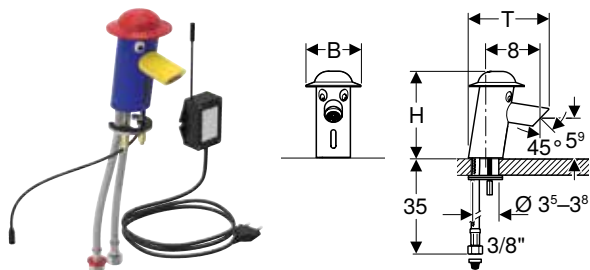

Geberit Bambini armatura za umivaonik, mrežno napajanje, višebojna

click & scan

Primjene

- Za uzimanje pitke vode
- Za djecu
- Za brigu o djeci
- Za ugradnju u umivaonike ili ploče za umivaonike
- Za ugradnju u Bambini elemente za igru i pranje
- Za priključenje hladne i tople vode
- Nije prikladno za protočni grijač

Tehnički podaci

Stupanj zaštite	IP65
Nazivni napon	230 V AC
Frekvencija mreže	50 Hz
Radni napon	6,6 V DC
Radni tlak	1–8,5 bar
Razlika tlaka HV/TV maks.	1,5 bar
Ispitni tlak vode maks.	16 bar
Ispitni tlak zraka / inertni plin maks.	3 bar
Temperatura vode maks.	65 °C
Temperatura vode kratkoročno maks.	80 °C
Protok kod 3 bara	5,7 l/min
Izračunati protok	0,07 l/s
Najmanji tlak protoka za izračunati protok	0,5 bar
Programirano higijensko ispiranje	24 h
Vrijeme programiranog higijenskog ispiranja	10 s
Materijal	mesing

Svojstva

- Dizajn prilagođen djeci
- Grupa armature I prema DIN 4109
- Automatsko aktiviranje ispiranja
- Infracrvena detekcija korisnika
- Infracrveni senzor, samopodešavajući
- Ograničenje volumnog protoka perlatorom
- Napajanje putem mrežnog dijela
- Ušteda vode zahvaljujući brzo reagirajućoj dvozračnoj senzornoj tehnici
- Namjestiva udaljenost aktiviranja
- Programirano higijensko ispiranje
- Aktiviranje ispiranja za čišćenje umivaonika može se ručno deaktivirati
- S integriranim nepovratnim ventilom
- Kućište, završna obrada pečenicim lakom
- Kapica od polikarbonata
- Trobojno

Opseg isporuke

- Napajanje
- Košarica filtra
- Ključ za perlator
- Pričvrtni materijal

Br. art.	Boja / površina	Mješač	B [cm]	H [cm]	T [cm]	Potrošnja snage (W) [W]
577660000	Kapica: karmin crvena Tijelo: ultramarin plava Priključak vode: žuta	s mješačem	8	12,6	12,4	0,1

Može se kombinirati sa

- Geberit Bambini umivaonik za djecu

Pribor

- Geberit Bambini minitermostat za armaturu za umivaonik → str. 23
- Geberit Bambini perlator za armaturu za umivaonik → str. 23

- Kako bi se spriječile oparine preporuča se primjena mini termostata uz armature za umivaonik Geberit Bambini
- Ako se primjenjuje Geberit Bambini armatura za umivaonik u gornjem koritu Geberit Bambini elementa za igru i pranje u spoju s preljevnom cijevi, dodatno treba naručiti Geberit Bambini perlator za armaturu za umivaonik (art. br. 571410000)