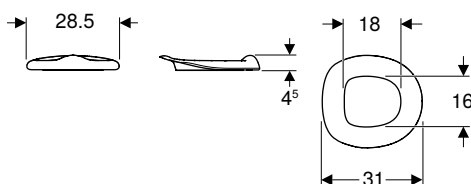

Novo

Geberit Bambini WC sjedalo bez poklopca za malu djecu

click & scan

Primjene

- Za Rimfree WC školjke za malu djecu

Tehnički podaci

Materijal	PUR

Svojstva

- Dizajn prilagođen djeci
- Oblik kahlice
- Sjedalo naliježe

Opseg isporuke

- WC sjedalo bez poklopca

Br. art.	Boja / površina	B [cm]	H [cm]	T [cm]	Funkcija SoftClosing	Učvršćenje
502.972.PL.1	ahat siva	28,5	4,5	31	ne	nema
502.972.FY.1	karmin crvena	28,5	4,5	31	ne	nema

Dobavljivo od: travanj 2024

Može se kombinirati sa

- Geberit Bambini podna WC školjka za djecu, Rimfree → str. N/A