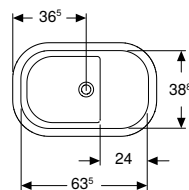

Geberit Bambini kada za sjedenje za bebe

click & scan

Primjene

- Za montažu u ploče za umivaonike
- Za brigu o djeci
- Za kupanje u sjedećem položaju

Tehnički podaci

Materijal	Varicor

Svojstva

- Odvod u sredini
- Ovalno
- Antibakterijski
- Otporno na udarce
- Otporno na ogrebotine
- Jednostavno čišćenje
- Popravak površine bez vidljivih tragova
- Povišena visina sjedala
- Odvodni otvor $\varnothing$ 46 mm

Opseg isporuke

- Kada
- Odvodna garnitura
- Poklopac odvoda od gume

Br. art.	Boja / površina	L [cm]	L2 [cm]	B [cm]	B2 [cm]	H [cm]	Ukupni volumen [l]
407730016	alpsko bijela / mat	71,5	63,5	46,5	38,8	39,5	63