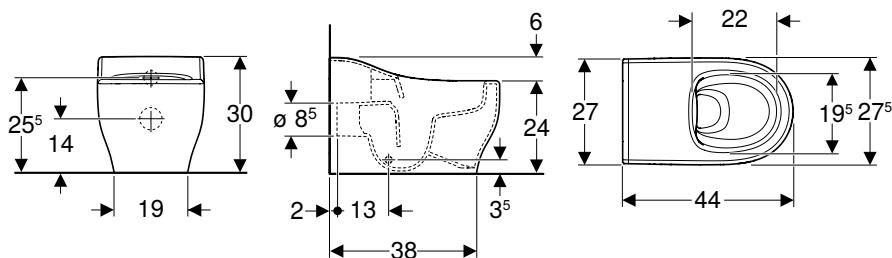

Novo

Geberit Bambini podna WC školjka za djecu, Rimfree

click & scan

Primjene

- Za malu djecu
- Za brigu o djeci
- Za zamjenu kahlica
- Za ugradbene vodokotliče

Tehnički podaci

Materijal	sanitarna keramika

Svojstva

- Podni
- Model back-to-wall
- Rimfree
- Tip 1, puna količina ispiranja 5 / 4 l, prema EN 997
- Horizontalni odvod
- Odvod promjer 85 mm
- Zatvorena forma
- Skriveno učvršćenje
- Visina gornjeg ruba sanitarne keramike: 24 cm
- Oblik kahlice

Opseg isporuke

- WC školjka
- Pričvrtni materijal

Br. art.	Boja / površina	B [cm]	H [cm]	T [cm]
502.965.00.1	bijela	27,5	30	44

Dobavljivo od: travanj 2024

Može se kombinirati sa

- Geberit Bambini WC sjedalo bez poklopca za malu djecu → str. 36
- Geberit Duofix Bambini element za podnu WC školjku za djecu i malu djecu, 97 cm, sa Sigma ugradbenim vodokotličem 12 cm
- Geberit tipka za aktiviranje Sigma01 za dvokoličinsko ispiranje, za Bambini WC školjke

Pribor

- Pregled pribora – Geberit Bambini konzolne i podne WC školjke, Rimfree → str. 25