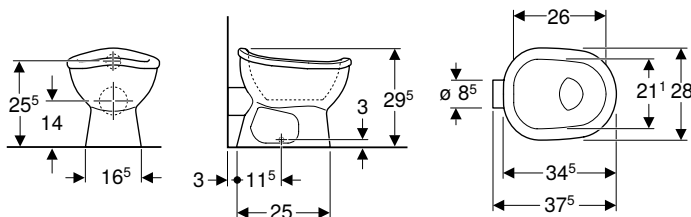

Geberit Bambini podna WC školjka za bebe i malu djecu

click & scan

Primjene

- Za malu djecu
- Za brigu o djeci
- Za ugradbene vodokotliče
- Za niskomontažne, srednjemontažne i visokomontažne nadžbukne vodokotliče
- Za zamjenu kahlica

Tehnički podaci

Materijal	sanitarna keramika

Svojstva

- Podni
- S rubom za ispiranje
- Tip 1, puna količina ispiranja 5 l, prema EN 997
- Ispire s 4.5 l
- Horizontalni odvod
- Odvod promjer 85 mm
- Oblik kahlice

Opseg isporuke

- WC školjka

Br. art.	Boja / površina	B [cm]	H [cm]	T [cm]
211650000	bijela	28	29,5	37,5

Naručuje se dodatno

- Pričvrtni materijal