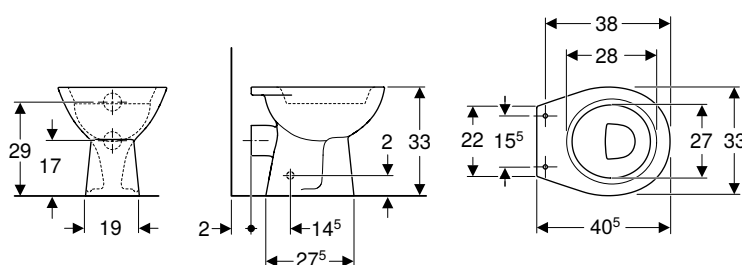

Može se kombinirati sa

- Geberit Bambini WC sjedalo bez poklopca za bebe i malu djecu → str. 36
- Geberit Duofix Bambini element za podnu WC školjku za djecu i malu djecu, 97 cm, sa Sigma ugradbenim vodokotlićem 12 cm

Pribor

- Pregled pribora – Geberit Bambini konzolne i podne WC školjke s rubom za ispiranje → str. 27

Geberit Bambini podna WC školjka za djecu

click & scan

Primjene

- Za djecu
- Za brigu o djeci
- Za ugradbene vodokotliće
- Za niskomontažne, srednjemontažne i visokomontažne nadžbukne vodokotliće

Svojstva

- Podni
- S rubom za ispiranje
- Tip 1, puna količina ispiranja 5 l, prema EN 997
- Ispire s 4.5 l
- Horizontalni odvod

Tehnički podaci

Materijal	sanitarna keramika

Opseg isporuke

- WC školjka

Br. art.	Boja / površina	B [cm]	H [cm]	T [cm]
500.916.00.1	bijela	33	33	40,5

Naručuje se dodatno

- Pričvrсни materijal

Može se kombinirati sa

- Geberit Bambini WC sjedalo za djecu → str. 35
- Geberit Duofix Bambini element za podnu WC školjku za djecu i malu djecu, 97 cm, sa Sigma ugradbenim vodokotlićem 12 cm

Pribor

- Pregled pribora – Geberit Bambini konzolne i podne WC školjke s rubom za ispiranje → str. 27