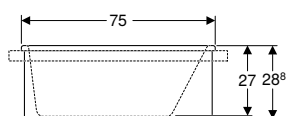

click & scan

Primjene

- Za podne WC školjke za djecu i malu djecu

Br. art.	d, ø [mm]	AB [mm]
554010000	90	85-95

Kade

Kade od mineralnog materijala

Geberit Bambini asimetrična kada za bebe

click & scan