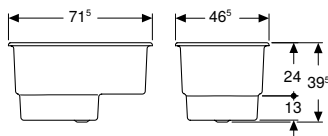

Geberit Bambini kada za sjedenje za bebe

click & scan

Primjene

- Za montažu u ploče za umivaonike
- Za brigu o djeci
- Za kupanje u sjedećem položaju

Tehnički podaci

Materijal	Varicor

Svojstva

- Odvod u sredini
- Ovalno
- Antibakterijski
- Otporno na udarce
- Otporno na ogrebotine
- Jednostavno čišćenje
- Popravak površine bez vidljivih tragova
- Povišena visina sjedala
- Odvodni otvor $\varnothing$ 46 mm

Opseg isporuke

- Kada
- Odvodna garnitura
- Poklopac odvoda od gume

Br. art.	Boja / površina	L [cm]	L2 [cm]	B [cm]	B2 [cm]	H [cm]	Ukupni volumen [l]
407730016	alpsko bijela / mat	71,5	63,5	46,5	38,8	39,5	63