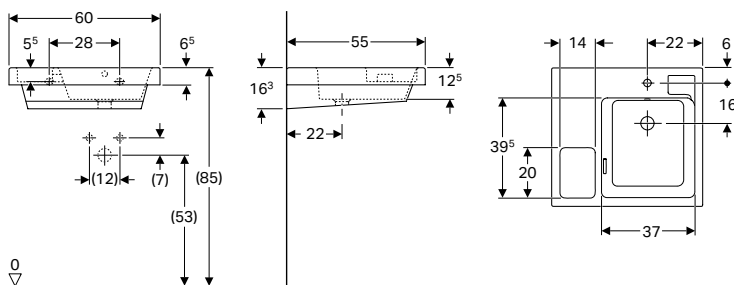

Umivaonici

Višenamjenski umivaonici za učionice

Geberit Bambini umivaonik s bočnim koritom za odlaganje spužve

click & scan

Primjene

- Za škole i druge obrazovne ustanove

Tehnički podaci

Materijal	fini šamotni materijal

Svojstva

- Asimetrični
- Velika površina za odlaganje
- Integrirana polica za spužve i maramice za čišćenje

Br. art.	Boja / površina	Otvor za armaturu	Preljev	B [cm]	H [cm]	T [cm]	Površina za odlaganje
162700000	bijela	desno	vidljiv	60	16,3	55	lijevo

Pribor

- Geberit direktni samočišćeći sifon za umivaonik, horizontalni odvod → str. 495
- Geberit izljevni ventil s aktiviranjem na pritisak → str. 493