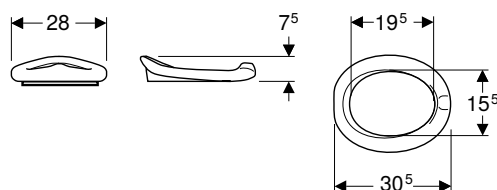

Geberit Bambini WC sjedalo bez poklopca za bebe i malu djecu

click & scan

Primjene

- Za WC školjke za malu djecu

Tehnički podaci

Materijal	PUR

Svojstva

- Sjedalo naliježe
- Oblik kahlice

Opseg isporuke

- WC sjedalo bez poklopca

Br. art.	Boja / površina	Funkcija SoftClosing	Učvršćenje
573338000	rubin crvena / mat	ne	nema
573348000	ahat siva / mat	ne	nema

Može se kombinirati sa

- Geberit Bambini podna WC školjka za bebe i malu djecu → str. N/A

Priključci za uređaje

Odvodne garniture za WC školjke

Geberit Bambini priključni set za dječju WC školjku

click & scan

Primjene

- Za podne WC školjke za djecu i malu djecu

Br. art.	d, ø [mm]	AB [mm]
554000000	90 / 45	85-95

Opseg isporuke

- Priključni set za WC, ø 90 mm