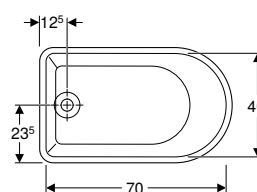

click & scan

Primjene

- Za podne WC školjke za djecu i malu djecu

Br. art.	d, ø [mm]	AB [mm]
554010000	90	85-95

Kade

Kade od mineralnog materijala

Geberit Bambini asimetrična kada za bebe

click & scan