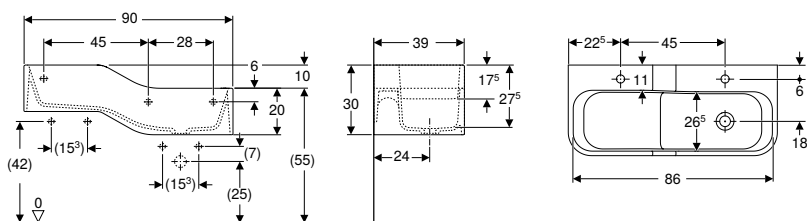

Novo

Geberit Bambini element za igru i pranje, s dva mjesta za pranje, niži umivaonik desno

click & scan

Primjene

- Za djecu
- Za škole, objekte za skrb o djeci i druge obrazovne ustanove
- Prikladno za djecu različite dobi
- Za igru i učenje
- Za montažu na masivne ili suhomontažne zidove
- Za montažu na Geberit GIS set Bambini elementa za igru i pranje
- Za montažu na Geberit Duofix elementima za umivaonik

Svojstva

- Dva mjesta za pranje
- Dvije različite visine
- Skraćena projekcija
- Integrirani tobogan
- Zaobljeni rubovi za sprječavanje ozljeda
- Otporno na udarce
- Otporno na ogrebotine
- Jednostavno čišćenje
- Popravak površine bez vidljivih tragova

Tehnički podaci

Materijal	Varicor

Opseg isporuke

- Korito za pranje ruku

Br. art.	Boja / površina	Preljev	B [cm]	H [cm]	T [cm]
Otvor za armaturu: bez					
502.974.00.2	Korito za pranje ruku: alpsko bijela Dekor: nema	bez	90	30	39
502.974.SX.2 *	Korito za pranje ruku: alpsko bijela Dekor: oceansko plava / svijetlo plava	bez	90	30	39
502.974.79.2 *	Korito za pranje ruku: alpsko bijela Dekor: šumsko zelena / svijetlo zelena	bez	90	30	39
502.974.FY.2 *	Korito za pranje ruku: alpsko bijela Dekor: karmin crvena / narančasta	bez	90	30	39
Otvor za armaturu: lijevo i desno					
502.974.00.1	Korito za pranje ruku: alpsko bijela Dekor: nema	bez	90	30	39
502.974.SX.1 *	Korito za pranje ruku: alpsko bijela Dekor: oceansko plava / svijetlo plava	bez	90	30	39
502.974.79.1 *	Korito za pranje ruku: alpsko bijela Dekor: šumsko zelena / svijetlo zelena	bez	90	30	39
502.974.FY.1 *	Korito za pranje ruku: alpsko bijela Dekor: karmin crvena / narančasta	bez	90	30	39

Dobavljivo od: travanj 2024; * Proizvodnja vezana uz narudžbu

Može se kombinirati sa

- Geberit Bambini armatura za umivaonik, jednoručna armatura → str. 18
- Geberit Bambini armatura za umivaonik, napajanje baterijama → str. 22
- Geberit Bambini armatura za umivaonik, mrežno napajanje → str. 20

Pribor

- Pregled pribora – Geberit Bambini elementi za igru i pranje za stojeće armature → str. 7
- Pregled pribora – Geberit Bambini elementi za igru i pranje za zidne armature → str. 9

- Zamjena za art. br. 430200016, 501.669.11.1