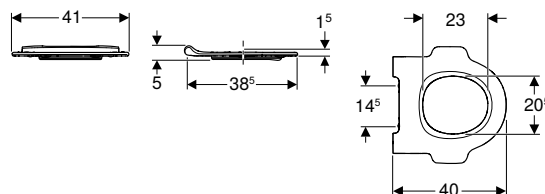

Geberit Bambini WC sjedalo bez poklopca za djecu, s potpornom funkcijom

click & scan

Primjene

- Za Rimfree dječje WC školjke

Tehnički podaci

Materijal	duroplast
Razmak ovjesa	14,5 cm

Svojstva

- Dizajn prilagođen djeci
- S funkcijom podupiranja
- WC sjedalo bez poklopca s izbočenjem za zaštitu od prskanja urina
- Zaobljeni rubovi za sprječavanje ozljeda
- Jednostavno čišćenje
- WC sjedalo s EasyMount okovima

Opseg isporuke

- WC sjedalo bez poklopca

Br. art.	Boja / površina	B [cm]	H [cm]	T [cm]	Funkcija SoftClosing	Učvršćenje
502.971.01.1	bijela	41	5	40	ne	odozgo
502.971.SX.1	oceansko plava	41	5	40	ne	odozgo
502.971.79.1	šumsko zelena	41	5	40	ne	odozgo
502.971.FY.1	karmin crvena	41	5	40	ne	odozgo

Dobavljivo od: travanj 2024

Može se kombinirati sa

- Geberit Bambini konzolna WC školjka za djecu, Rimfree, za WC sjedalo → str. 28
- Geberit Bambini podna WC školjka za djecu, Rimfree, za WC sjedalo → str. 30