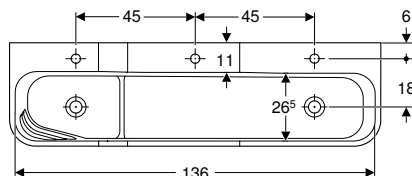

Primjene

- Za djecu
- Za škole, objekte za skrb o djeci i druge obrazovne ustanove
- Prikladno za djecu različite dobi
- Za igru i učenje
- Za montažu na masivne ili suhomontažne zidove
- Za montažu na Geberit GIS set Bambini elementa za igru i pranje
- Za montažu na Geberit Duofix elementima za umivaonik

Svojstva

- Tri mjesta za pranje
- Tri različite visine
- Skraćena projekcija
- Integrirana funkcija pohrane s toboganom i taktilnim područjem za vodene igre i višeosjetilno iskustvo
- Zaobljeni rubovi za sprječavanje ozljeda
- Otporno na udarce
- Otporno na ogrebotine
- Jednostavno čišćenje
- Popravak površine bez vidljivih tragova

Tehnički podaci

Materijal	Varicor

Opseg isporuke

- Korito za pranje ruku

Br. art.	Boja / površina	Preljev	B [cm]	H [cm]	T [cm]
Otvor za armaturu: bez					
502.976.00.2	Korito za pranje ruku: alpsko bijela Dekor: nema	bez	140	30	39
502.976.SX.2 *	Korito za pranje ruku: alpsko bijela Dekor: oceansko plava / svijetlo plava	bez	140	30	39
502.976.79.2 *	Korito za pranje ruku: alpsko bijela Dekor: šumsko zelena / svijetlo zelena	bez	140	30	39
502.976.FY.2 *	Korito za pranje ruku: alpsko bijela Dekor: karmin crvena / narančasta	bez	140	30	39
Otvor za armaturu: u sredini, lijevo i desno					
502.976.00.1	Korito za pranje ruku: alpsko bijela Dekor: nema	bez	140	30	39
502.976.SX.1 *	Korito za pranje ruku: alpsko bijela Dekor: oceansko plava / svijetlo plava	bez	140	30	39
502.976.79.1 *	Korito za pranje ruku: alpsko bijela Dekor: šumsko zelena / svijetlo zelena	bez	140	30	39
502.976.FY.1 *	Korito za pranje ruku: alpsko bijela Dekor: karmin crvena / narančasta	bez	140	30	39

Dobavljivo od: travanj 2024; * Proizvodnja vezana uz narudžbu

Može se kombinirati sa

- Geberit Bambini armatura za umivaonik, jednoručna armatura → str. 18
- Geberit Bambini armatura za umivaonik, napajanje baterijama → str. 22
- Geberit Bambini armatura za umivaonik, mrežno napajanje → str. 20

Pribor

- Pregled pribora – Geberit Bambini elementi za igru i pranje za stojeće armature → str. 7
- Pregled pribora – Geberit Bambini elementi za igru i pranje za zidne armature → str. 9

- Zamjena za art. br. 430350016, 501.971.11.1