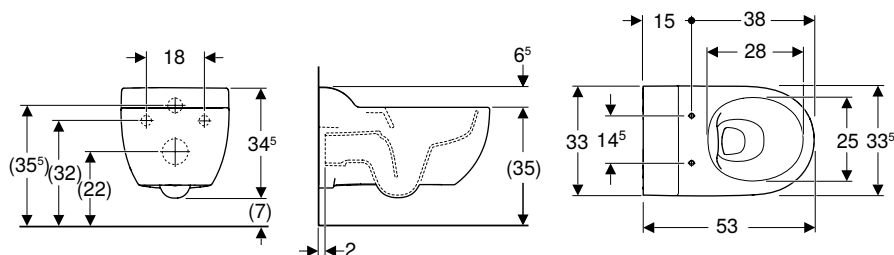

Konzolne WC školjke

Novo

Geberit Bambini konzolna WC školjka za djecu, Rimfree, za WC sjedalo

click & scan

Primjene

- Za djecu
- Za brigu o djeci
- Za ugradbene vodokotliče

Tehnički podaci

Materijal	sanitarna keramika

Svojstva

- Konzolni
- Rimfree
- Udaljenost od poda iznosi 7 cm
- Tip 1, puna količina ispiranja 6 / 5 / 4 l, prema EN 997
- Zatvorena forma
- Skriveno učvršćenje
- Visina gornjeg ruba sanitarne keramike: 35 cm

Opseg isporuke

- WC školjka
- Pričvrtni materijal

Br. art.	Boja / površina	B [cm]	H [cm]	T [cm]
502.959.00.1	bijela	33,5	34,5	53

Dobavljivo od: travanj 2024

Naručuje se dodatno

- WC sjedalo bez poklopca

Može se kombinirati sa

- Geberit Bambini WC sjedalo za djecu → str. 34
- Geberit Bambini WC sjedalo bez poklopca za djecu, s potpornom funkcijom → str. 35
- Geberit Duofix Bambini element za konzolnu WC školjku za djecu, 97 cm, sa Sigma ugradbenim vodokotličem 12 cm
- Geberit tipka za aktiviranje Sigma01 za dvokoličinsko ispiranje, za Bambini WC školjke

Pribor

- Pregled pribora – Geberit Bambini konzolne i podne WC školjke, Rimfree → str. 25

- Zamjena za art. br. 201710000, 201715000