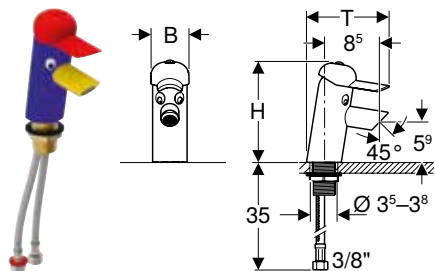

Armature

Armature za umivaonik

Geberit Bambini armatura za umivaonik, jednoručni mješač, višebojna

click & scan

Primjene

- Za uzimanje pitke vode
- Za djecu
- Za brigu o djeci
- Za ugradnju u umivaonike ili ploče za umivaonike
- Za ugradnju u Bambini elemente za igru i pranje
- Za priključenje hladne i tople vode

Tehnički podaci

Radni tlak	1–10 bar
Ispitni tlak vode maks.	16 bar
Ispitni tlak zraka / inertni plin maks.	3 bar
Temperatura vode maks.	65 °C
Temperatura vode kratkoročno maks.	90 °C
Protok kod 3 bara	5,7 l/min
Materijal	mesing

Svojstva

- Dizajn prilagođen djeci
- Grupa armature I prema DIN 4109
- Jednoručni mješač
- Ograničenje volumnog protoka perlatorom
- S integriranim nepovratnim ventilom
- Kućište, završna obrada pečenim lakom
- Ručica od ABS-a
- Trobojno

Opseg isporuke

- Ključ za perlator
- Ključ za ručicu
- Pričvrtni materijal

Br. art.	Boja / površina	Mješač	B	H	T
			[cm]	[cm]	[cm]
571600000	Kapica: karmin crvena Tijelo: ultramarin plava Priključak vode: žuta	s mješačem	5,6	14,5	13

Može se kombinirati sa

- Geberit Bambini umivaonik za djecu

Pribor

- Geberit Bambini minitermostat za armaturu za umivaonik → str. 23
- Geberit Bambini perlator za armaturu za umivaonik → str. 23

- Kako bi se spriječile oparine preporuča se primjena mini termostata uz armature za umivaonik Geberit Bambini
- Ako se primjenjuje Geberit Bambini armatura za umivaonik u gornjem koritu Geberit Bambini elementa za igru i pranje u spoju s preljevnom cijevi, dodatno treba naručiti Geberit Bambini perlator za armaturu za umivaonik (art. br. 571410000)