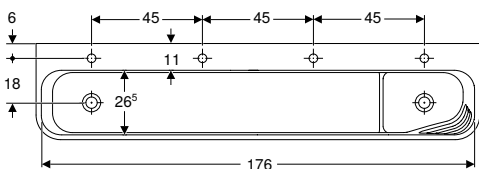

Novo

Geberit Bambini element za igru i pranje, s četiri mjesta za pranje, niži umivaonik lijevo

Primjene

- Za djecu
- Za škole, objekte za skrb o djeci i druge obrazovne ustanove
- Prikladno za djecu različite dobi
- Za igru i učenje
- Za montažu na masivne ili suhomontažne zidove
- Za montažu na Geberit GIS set Bambini elementa za igru i pranje
- Za montažu na Geberit Duofix elementima za umivaonik

Svojstva

- Četiri mjesta za pranje
- Tri različite visine
- Skraćena projekcija
- Integrirana funkcija pohrane s toboganom i taktilnim područjem za vodene igre i višeosjetilno iskustvo
- Zaobljeni rubovi za sprječavanje ozljeda
- Otporno na udarce
- Otporno na ogrebotine
- Jednostavno čišćenje
- Popravak površine bez vidljivih tragova

Tehnički podaci

Materijal	Varicor

Opseg isporuke

- Korito za pranje ruku

Br. art.	Boja / površina	Preljev	B [cm]	H [cm]	T [cm]

Otvor za armaturu: bez

502.977.00.2	Korito za pranje ruku: alpsko bijela Dekor: nema	bez	180	30	39
502.977.SX.2 *	Korito za pranje ruku: alpsko bijela Dekor: oceansko plava / svijetlo plava	bez	180	30	39
502.977.79.2 *	Korito za pranje ruku: alpsko bijela Dekor: šumsko zelena / svijetlo zelena	bez	180	30	39
502.977.FY.2 *	Korito za pranje ruku: alpsko bijela Dekor: karmin crvena / narančasta	bez	180	30	39

Otvor za armaturu: lijevo i desno

502.977.00.1	Korito za pranje ruku: alpsko bijela Dekor: nema	bez	180	30	39
502.977.SX.1 *	Korito za pranje ruku: alpsko bijela Dekor: oceansko plava / svijetlo plava	bez	180	30	39
502.977.79.1 *	Korito za pranje ruku: alpsko bijela Dekor: šumsko zelena / svijetlo zelena	bez	180	30	39
502.977.FY.1 *	Korito za pranje ruku: alpsko bijela Dekor: karmin crvena / narančasta	bez	180	30	39

Dobavljivo od: travanj 2024; * Proizvodnja vezana uz narudžbu

Može se kombinirati sa

- Geberit Bambini armatura za umivaonik, jednoručna armatura → str. 18
- Geberit Bambini armatura za umivaonik, napajanje baterijama → str. 22
- Geberit Bambini armatura za umivaonik, mrežno napajanje → str. 20

Pribor

- Pregled pribora – Geberit Bambini elementi za igru i pranje za stojeće armature → str. 7
- Pregled pribora – Geberit Bambini elementi za igru i pranje za zidne armature → str. 9

- Zamjena za art. br. 430000016, 501.972.11.1