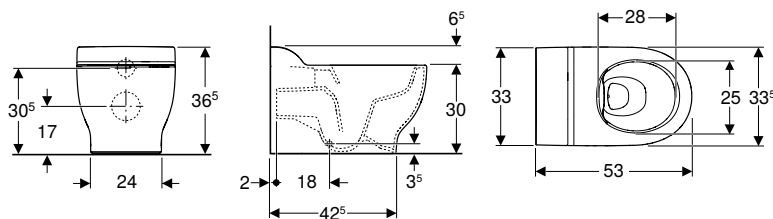

click & scan

Primjene

- Za djecu
- Za brigu o djeci
- Za ugradbene vodokotliče

Tehnički podaci

Materijal	sanitarna keramika
-----------	--------------------

Svojstva

- Podni
- Model back-to-wall
- Rimfree
- Tip 1, puna količina ispiranja 6 / 5 / 4 l, prema EN 997
- Horizontalni odvod
- Zatvorena forma
- Skriveno učvršćenje
- Visina gornjeg ruba sanitarne keramike: 30 cm
- Bez otvora za montažu WC sjedala