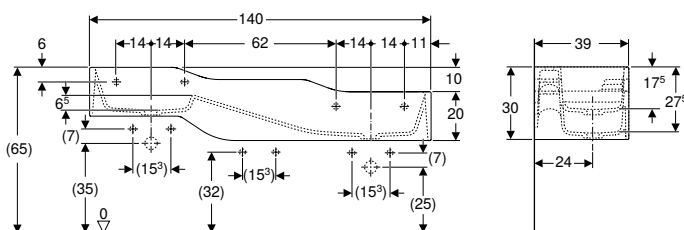

Novo

Geberit Bambini element za igru i pranje, s tri mjesta za pranje, niži umivaonik desno

click & scan