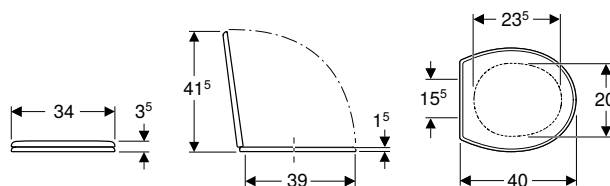

Može se kombinirati sa

- Geberit Bambini konzolna WC školjka za djecu, Rimfree, za WC sjedalo → str. 28
- Geberit Bambini podna WC školjka za djecu, Rimfree, za WC sjedalo → str. 30

Geberit Bambini WC sjedalo za djecu

click & scan

Primjene

- Za WC školjke za djecu

Opseg isporuke

- WC sjedalo

Tehnički podaci

Materijal	duroplast
Razmak ovjesa	15,5 cm

Br. art.	Boja / površina	Funkcija SoftClosing	Učvršćenje	Materijal okova
573334000	bijela / sjajno	ne	odozgo	inox

Može se kombinirati sa

- Geberit Bambini podna WC školjka za djecu → str. N/A
- Geberit Bambini podna WC školjka za djecu, za WC sjedalo → str. 34
- Geberit Bambini konzolna WC školjka za djecu, za WC sjedalo → str. 29

WC sjedala, bez poklopca

Novo