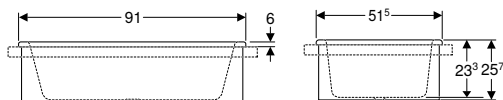

Geberit Bambini

Kade
Kade od mineralnog materijala

Geberit Bambini ovalna kada za bebe

click & scan

Primjene

- Za montažu u ploče za umivaonike
- Za brigu o djeci

Tehnički podaci

Materijal	Varicor

Svojstva

- Odvod u sredini
- Ovalno
- Antibakterijski
- Otporno na udarce
- Otporno na ogrebotine
- Jednostavno čišćenje
- Popravak površine bez vidljivih tragova
- Odvodni otvor $\varnothing$ 46 mm

Opseg isporuke

- Kada
- Odvodna garnitura
- Poklopac odvoda od gume
- Preljevna cijev

Br. art.	Boja / površina	L [cm]	L2 [cm]	B [cm]	B2 [cm]	H [cm]	Ukupni volumen [l]
407010016	alpsko bijela / mat	91	71	51,5	36,5	25,7	80