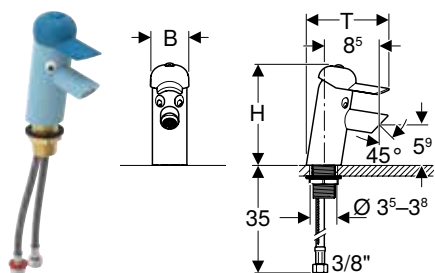

Geberit Bambini armatura za umivaonik, jednoručna armatura

click & scan

Primjene

- Za uzimanje pitke vode
- Za djecu
- Za brigu o djeci
- Za ugradnju u umivaonike ili ploče za umivaonike
- Za ugradnju u Bambini elemente za igru i pranje
- Za priključenje hladne i tople vode

Tehnički podaci

Radni tlak	1–10 bar
Ispitni tlak vode maks.	16 bar
Ispitni tlak zraka / inertni plin maks.	3 bar
Temperatura vode maks.	65 °C
Temperatura vode kratkoročno maks.	90 °C
Protok kod 3 bara	5,7 l/min
Materijal	mesing

Svojstva

- Dizajn prilagođen djeci
- Grupa armature I prema DIN 4109
- Jednoručni mješač
- Ograničenje volumnog protoka perlatorom
- S integriranim nepovratnim ventilom
- Kućište sa završnom obradom pečenim lakom ili kromirano
- Ručica od ABS-a

Opseg isporuke

- Ključ za perlator
- Ključ za ručicu
- Pričvrtni materijal

Br. art.	Boja / površina	Mješač	B [cm]	H [cm]	T [cm]
116.207.SX.1	N Kapica: oceansko plava Tijelo: svijetlo plava	s mješačem	5,6	14,5	13
116.207.79.1	N Kapica: šumsko zelena Tijelo: svijetlo zelena	s mješačem	5,6	14,5	13
116.207.FY.1	N Kapica: karmin crvena Tijelo: narančasta	s mješačem	5,6	14,5	13
116.207.21.1	Kapica: prašnjavo siva Tijelo: sjajni krom	s mješačem	5,6	14,5	13

N: Novo, dobavljivo od travanj 2024

Može se kombinirati sa

- Geberit Bambini element za igru i pranje, s dva mjesta za pranje, niži umivaonik lijevo → str. N/A
- Geberit Bambini element za igru i pranje, s dva mjesta za pranje, niži umivaonik desno → str. N/A
- Geberit Bambini element za igru i pranje, s tri mjesta za pranje, niži umivaonik lijevo → str. 14
- Geberit Bambini element za igru i pranje, s tri mjesta za pranje, niži umivaonik desno → str. 16
- Geberit Bambini element za igru i pranje, s četiri mjesta za pranje, niži umivaonik lijevo → str. 13
- Geberit Bambini element za igru i pranje, s četiri mjesta za pranje, niži umivaonik desno → str. 15
- Geberit Bambini umivaonik za djecu

Pribor

- Geberit Bambini minitermostat za armaturu za umivaonik → str. 23
- Geberit Bambini perlator za armaturu za umivaonik → str. 23

- Kako bi se spriječile oparine preporuča se primjena mini termostata uz armature za umivaonik Geberit Bambini
- Ako se primjenjuje Geberit Bambini armatura za umivaonik u gornjem koritu Geberit Bambini elementa za igru i pranje u spoju s preljevnom cijevi, dodatno treba naručiti Geberit Bambini perlator za armaturu za umivaonik (art. br. 571410000)