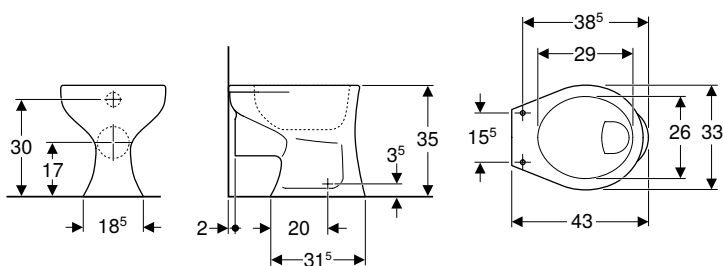

Geberit Bambini podna WC školjka za djecu, za WC sjedalo

click & scan

Primjene

- Za djecu
- Za brigu o djeci
- Za ugradbene vodokotliče

Tehnički podaci

Materijal	sanitarna keramika

Svojstva

- Podni
- S rubom za ispiranje
- Tip 1, puna količina ispiranja 6 l, prema EN 997
- Horizontalni odvod

Opseg isporuke

- WC školjka

Br. art.	Boja / površina	B [cm]	H [cm]	T [cm]
211500000	bijela	33	35	43

Naručuje se dodatno

- WC sjedalo
- Pričvrtni materijal

Može se kombinirati sa

- Geberit Bambini WC sjedalo za djecu → str. 35
- Geberit Duofix Bambini element za podnu WC školjku za djecu i malu djecu, 97 cm, sa Sigma ugradbenim vodokotličem 12 cm

Pribor

- Pregled pribora – Geberit Bambini konzolne i podne WC školjke s rubom za ispiranje → str. 27

WC sjedala

Novo