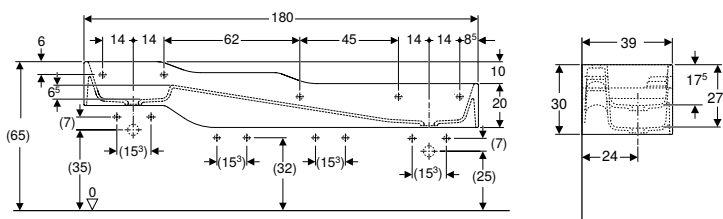

Novo

Geberit Bambini element za igru i pranje, s četiri mjesta za pranje, niži umivaonik desno

click & scan