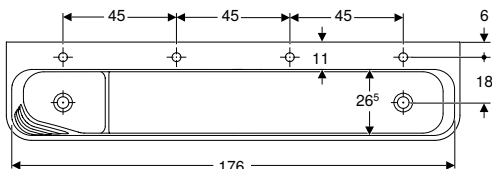

Primjene

- Za djecu
- Za škole, objekte za skrb o djeci i druge obrazovne ustanove
- Prikladno za djecu različite dobi
- Za igru i učenje
- Za montažu na masivne ili suhomontažne zidove
- Za montažu na Geberit GIS set Bambini elementa za igru i pranje
- Za montažu na Geberit Duofix elementima za umivaonik

Tehnički podaci

Materijal	Varicor

Svojstva

- Četiri mjesta za pranje
- Tri različite visine
- Skraćena projekcija
- Integrirana funkcija pohrane s toboganom i taktilnim područjem za vodene igre i višeosjetilno iskustvo
- Zaobljeni rubovi za sprječavanje ozljeda
- Otporno na udarce
- Otporno na ogrebotine
- Jednostavno čišćenje
- Popravak površine bez vidljivih tragova

Opseg isporuke

- Korito za pranje ruku

Br. art.	Boja / površina	Preljev	B [cm]	H [cm]	T [cm]
Otvor za armaturu: bez					
502.978.00.2	Korito za pranje ruku: alpsko bijela Dekor: nema	bez	180	30	39
502.978.SX.2 *	Korito za pranje ruku: alpsko bijela Dekor: oceansko plava / svijetlo plava	bez	180	30	39
502.978.79.2 *	Korito za pranje ruku: alpsko bijela Dekor: šumsko zelena / svijetlo zelena	bez	180	30	39
502.978.FY.2 *	Korito za pranje ruku: alpsko bijela Dekor: karmin crvena / narančasta	bez	180	30	39
Otvor za armaturu: lijevo i desno					
502.978.00.1	Korito za pranje ruku: alpsko bijela Dekor: nema	bez	180	30	39
502.978.SX.1 *	Korito za pranje ruku: alpsko bijela Dekor: oceansko plava / svijetlo plava	bez	180	30	39
502.978.79.1 *	Korito za pranje ruku: alpsko bijela Dekor: šumsko zelena / svijetlo zelena	bez	180	30	39
502.978.FY.1 *	Korito za pranje ruku: alpsko bijela Dekor: karmin crvena / narančasta	bez	180	30	39

Dobavljivo od: travanj 2024; * Proizvodnja vezana uz narudžbu

Može se kombinirati sa

- Geberit Bambini armatura za umivaonik, jednoručna armatura → str. 18
- Geberit Bambini armatura za umivaonik, napajanje baterijama → str. 22
- Geberit Bambini armatura za umivaonik, mrežno napajanje → str. 20

Pribor

- Pregled pribora – Geberit Bambini elementi za igru i pranje za stojeće armature → str. 7
- Pregled pribora – Geberit Bambini elementi za igru i pranje za zidne armature → str. 9

- Zamjena za art. br. 430050016, 501.973.11.1