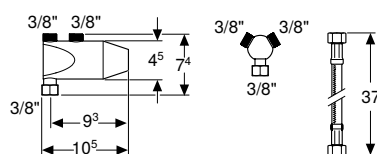

Pribor

Geberit Bambini perlator za armaturu za umivaonik

click & scan

Opseg isporuke

- Ključ za montažu

Br. art.	Protok [l/min]	Model
571410000	5,7	zakretni

Geberit Bambini minitermostat za armaturu za umivaonik