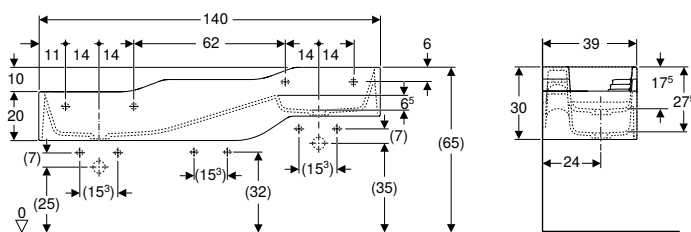

Novo

Geberit Bambini element za igru i pranje, s tri mjesta za pranje, niži umivaonik lijevo

click & scan