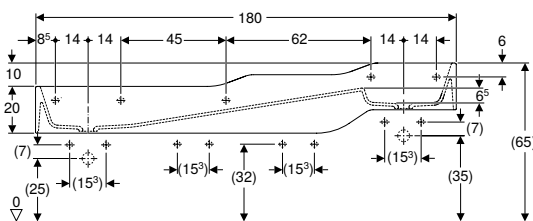

Novo

Geberit Bambini element za igru i pranje, s četiri mjesta za pranje, niži umivaonik lijevo

Primjene

- Za djecu
- Za škole, objekte za skrb o djeci i druge obrazovne ustanove
- Prikladno za djecu različite dobi
- Za igru i učenje
- Za montažu na masivne ili suhomontažne zidove
- Za montažu na Geberit GIS set Bambini elementa za igru i pranje
- Za montažu na Geberit Duofix elementima za umivaonik

Svojstva

- Četiri mjesta za pranje
- Tri različite visine
- Skraćena projekcija
- Integrirana funkcija pohrane s toboganom i taktilnim područjem za vodene igre i višeosjetilno iskustvo
- Zaobljeni rubovi za sprječavanje ozljeda
- Otporno na udarce
- Otporno na ogrebotine
- Jednostavno čišćenje
- Popravak površine bez vidljivih tragova

Tehnički podaci

Materijal	Varicor

Opseg isporuke

- Korito za pranje ruku

Br. art.	Boja / površina	Preljev	B [cm]	H [cm]	T [cm]

Otvor za armaturu: bez

502.977.00.2	Korito za pranje ruku: alpsko bijela Dekor: nema	bez	180	30	39
502.977.SX.2 *	Korito za pranje ruku: alpsko bijela Dekor: oceansko plava / svijetlo plava	bez	180	30	39
502.977.79.2 *	Korito za pranje ruku: alpsko bijela Dekor: šumsko zelena / svijetlo zelena	bez	180	30	39
502.977.FY.2 *	Korito za pranje ruku: alpsko bijela Dekor: karmin crvena / narančasta	bez	180	30	39

Otvor za armaturu: lijevo i desno

502.977.00.1	Korito za pranje ruku: alpsko bijela Dekor: nema	bez	180	30	39
502.977.SX.1 *	Korito za pranje ruku: alpsko bijela Dekor: oceansko plava / svijetlo plava	bez	180	30	39
502.977.79.1 *	Korito za pranje ruku: alpsko bijela Dekor: šumsko zelena / svijetlo zelena	bez	180	30	39
502.977.FY.1 *	Korito za pranje ruku: alpsko bijela Dekor: karmin crvena / narančasta	bez	180	30	39

Dobavljivo od: travanj 2024; * Proizvodnja vezana uz narudžbu

Može se kombinirati sa

- Geberit Bambini armatura za umivaonik, jednoručna armatura → str. 18
- Geberit Bambini armatura za umivaonik, napajanje baterijama → str. 22
- Geberit Bambini armatura za umivaonik, mrežno napajanje → str. 20

Pribor

- Pregled pribora – Geberit Bambini elementi za igru i pranje za stojeće armature → str. 7
- Pregled pribora – Geberit Bambini elementi za igru i pranje za zidne armature → str. 9

- Zamjena za art. br. 430000016, 501.972.11.1