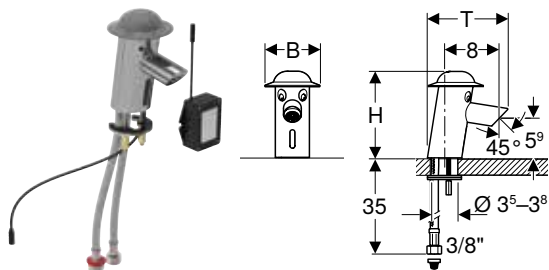

Geberit Bambini armatura za umivaonik, napajanje baterijama

click & scan

Primjene

- Za uzimanje pitke vode
- Za djecu
- Za brigu o djeci
- Za ugradnju u umivaonike ili ploče za umivaonike
- Za ugradnju u Bambini elemente za igru i pranje
- Za priključenje hladne i tople vode
- Nije prikladno za protočni grijač