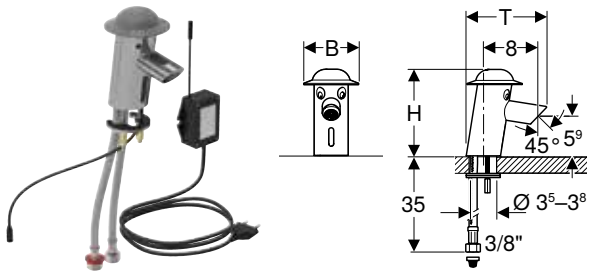

Geberit Bambini armatura za umivaonik, mrežno napajanje

click & scan

Primjene

- Za uzimanje pitke vode
- Za djecu
- Za brigu o djeci
- Za ugradnju u umivaonike ili ploče za umivaonike
- Za ugradnju u Bambini elemente za igru i pranje
- Za priključenje hladne i tople vode
- Nije prikladno za protočni grijač