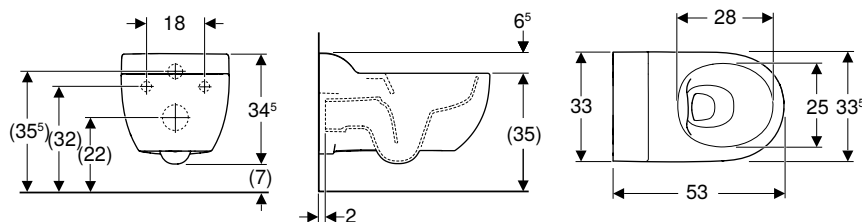

Pribor

- Pregled pribora – Geberit Bambini konzolne i podne WC školjke, Rimfree → str. 25

- Zamjena za art. br. 201710000, 201715000

Novo

Geberit Bambini konzolna WC školjka za djecu, Rimfree, bez otvora za montažu WC sjedala