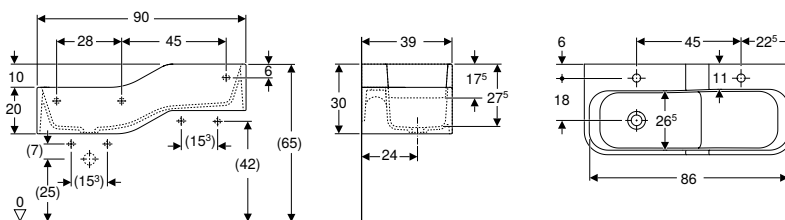

Višestruki umivaonici

Novo

Geberit Bambini element za igru i pranje, s dva mjesta za pranje, niži umivaonik lijevo

click & scan

Primjene

- Za djecu
- Za škole, objekte za skrb o djeci i druge obrazovne ustanove
- Prikladno za djecu različite dobi
- Za igru i učenje
- Za montažu na masivne ili suhomontažne zidove
- Za montažu na Geberit GIS set Bambini elementa za igru i pranje
- Za montažu na Geberit Duofix elementima za umivaonik

Svojstva

- Dva mjesta za pranje
- Dvije različite visine
- Skraćena projekcija
- Integrirani tobogan
- Zaobljeni rubovi za sprječavanje ozljeda
- Otporno na udarce
- Otporno na ogrebotine
- Jednostavno čišćenje
- Popravak površine bez vidljivih tragova

Tehnički podaci

Materijal	Varicor

Opseg isporuke

- Korito za pranje ruku

Br. art.	Boja / površina	Preljev	B [cm]	H [cm]	T [cm]
Otvor za armaturu: bez					
502.973.00.2	Korito za pranje ruku: alpsko bijela Dekor: nema	bez	90	30	39
502.973.SX.2 *	Korito za pranje ruku: alpsko bijela Dekor: oceansko plava / svijetlo plava	bez	90	30	39
502.973.79.2 *	Korito za pranje ruku: alpsko bijela Dekor: šumsko zelena / svijetlo zelena	bez	90	30	39
502.973.FY.2 *	Korito za pranje ruku: alpsko bijela Dekor: karmin crvena / narančasta	bez	90	30	39
Otvor za armaturu: lijevo i desno					
502.973.00.1	Korito za pranje ruku: alpsko bijela Dekor: nema	bez	90	30	39
502.973.SX.1 *	Korito za pranje ruku: alpsko bijela Dekor: oceansko plava / svijetlo plava	bez	90	30	39
502.973.79.1 *	Korito za pranje ruku: alpsko bijela Dekor: šumsko zelena / svijetlo zelena	bez	90	30	39
502.973.FY.1 *	Korito za pranje ruku: alpsko bijela Dekor: karmin crvena / narančasta	bez	90	30	39

Dobavljivo od: travanj 2024; * Proizvodnja vezana uz narudžbu

Može se kombinirati sa

- Geberit Bambini armatura za umivaonik, jednoručna armatura → str. 18
- Geberit Bambini armatura za umivaonik, napajanje baterijama → str. 22
- Geberit Bambini armatura za umivaonik, mrežno napajanje → str. 20

Pribor

- Pregled pribora – Geberit Bambini elementi za igru i pranje za stojeće armature → str. 7
- Pregled pribora – Geberit Bambini elementi za igru i pranje za zidne armature → str. 9

- Zamjena za art. br. 430200016, 501.669.11.1