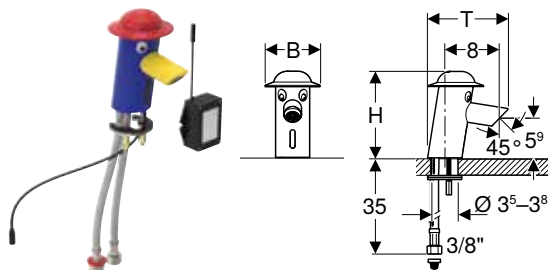

Geberit Bambini armatura za umivaonik, napajanje baterijama, višebojna

click & scan

Primjene

- Za uzimanje pitke vode
- Za djecu
- Za brigu o djeci
- Za ugradnju u umivaonike ili ploče za umivaonike
- Za ugradnju u Bambini elemente za igru i pranje
- Za priključenje hladne i tople vode
- Nije prikladno za protočni grijač

Tehnički podaci

Tip baterije	CR-P2 (6 V)
Stupanj zaštite	IP65
Radni napon	6 V DC
Radni tlak	1–8,5 bar
Razlika tlaka HV/TV maks.	1,5 bar
Ispitni tlak vode maks.	16 bar
Ispitni tlak zraka / inertni plin maks.	3 bar
Temperatura vode maks.	65 °C
Temperatura vode kratkoročno maks.	80 °C
Protok kod 3 bara	5,7 l/min
Izračunati protok	0,07 l/s
Najmanji tlak protoka za izračunati protok	0,5 bar
Programirano higijensko ispiranje	24 h
Vrijeme programiranog higijenskog ispiranja	10 s
Materijal	mesing

Svojstva

- Dizajn prilagođen djeci
- Grupa armature I prema DIN 4109
- Automatsko aktiviranje ispiranja
- Infracrvena detekcija korisnika
- Infracrveni senzor, samopodešavajući
- Ograničenje volumnog protoka perlatorom
- Napajanje putem baterije
- Baterija dovoljna za oko 200 000 aktiviranja
- Upozorenje kod slabe baterije
- Ušteda vode zahvaljujući brzo reagirajućoj dvozračnoj senzornoj tehnici
- Namjestiva udaljenost aktiviranja
- Programirano higijensko ispiranje
- Aktiviranje ispiranja za čišćenje umivaonika može se ručno deaktivirati
- S integriranim nepovratnim ventilom
- Kućište, završna obrada pečenim lakom
- Kapica od polikarbonata
- Trobojno

Opseg isporuke

- Pretinac za baterije
- Litijska baterija, tip CR-P2, 6 V
- Košarica filtra
- Ključ za perlator
- Pričvrtni materijal

Br. art.	Boja / površina	Mješač	B	H	T
			[cm]	[cm]	[cm]
577650000	Kapica: karmin crvena Tijelo: ultramarin plava Priključak vode: žuta	s mješačem	8	12,6	12,4

Može se kombinirati sa

- Geberit Bambini umivaonik za djecu

Pribor

- Geberit Bambini minitermostat za armaturu za umivaonik → str. 23
- Geberit Bambini perlator za armaturu za umivaonik → str. 23

- Kako bi se spriječile oparine preporuča se primjena mini termostata uz armature za umivaonik Geberit Bambini
- Ako se primjenjuje Geberit Bambini armatura za umivaonik u gornjem koritu Geberit Bambini elementa za igru i pranje u spoju s preljevnom cijevi, dodatno treba naručiti Geberit Bambini perlator za armaturu za umivaonik (art. br. 571410000)