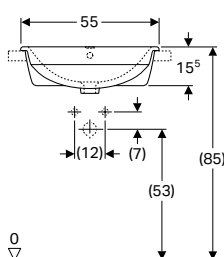

Poluugradbeni umivaonici

Geberit Selnova poluugradbeni umivaonik

click & scan

Primjene

- Za montažu u ploče za umivaonike

Tehnički podaci

Materijal	sanitarna keramika

Opseg isporuke

- Poluugradbeni umivaonik
- Pričvrсни materijal

Br. art.	Boja / površina	Otvor za armaturu	Preljev	H [cm]	T [cm]
B / širina: 55 cm					
500.311.01.7	bijela	u sredini	vidljiv	18,5	44

Pribor

- Geberit direktni samočisteći sifon za umivaonik, horizontalni odvod