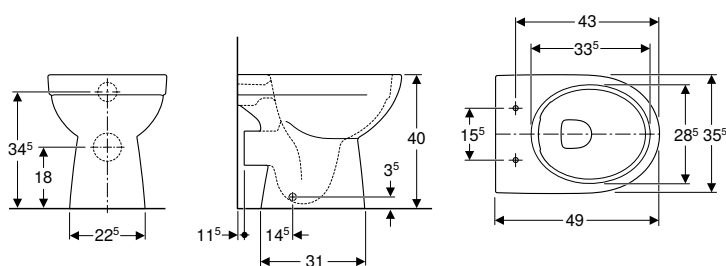

Geberit Selnova podna WC školjka, horizontalni odvod, djelomično zatvorena forma, Rimfree

click & scan

Primjene

- Za nadžbukne i ugradbene vodokotliče

Tehnički podaci

Materijal	sanitarna keramika

Svojstva

- Podni
- Rimfree
- Ispire s 4.5 l
- Tip 1, puna količina ispiranja 6 / 5 l, prema EN 997
- Horizontalni odvod
- Djelomično zatvorena forma

Opseg isporuke

- WC školjka
- Pričvrtni materijal

Br. art.	Boja / površina	B [cm]	H [cm]	T [cm]
500.480.01.7	bijela	35,5	40	49

Naručuje se dodatno

- WC sjedalo

Može se kombinirati sa

- Geberit Selnova WC sjedalo, učvršćenje odozdo → str. 29
- Geberit Selnova WC sjedalo, učvršćenje odozgo → str. 30
- Geberit Selnova WC sjedalo s okovima od plastike, učvršćenje odozdo → str. 28
- Geberit Selnova WC sjedalo s dodatnim sjedalom za djecu, učvršćenje odozgo → str. 30