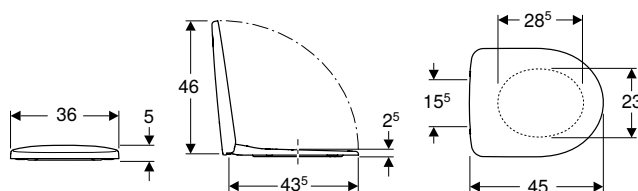

Geberit Selnova WC sjedalo, učvršćenje odozgo

click & scan

Tehnički podaci

Materijal	duroplast
Razmak ovjesa	15,5 cm

Opseg isporuke

- WC sjedalo

Svojstva

- Preklopni poklopac WC-a
- Okovi od metala

Br. art.	Boja / površina	Funkcija QuickRelease	Funkcija SoftClosing	Učvršćenje	Materijal okova
500.333.01.1	bijela / sjajno	ne	da	odozgo	mesing kromirani
500.335.01.1	bijela / sjajno	da	da	odozgo	mesing kromirani
500.337.01.1	bijela / sjajno	ne	ne	odozgo	inox

Može se kombinirati sa

- Geberit Selnova Compact konzolna WC školjka, skraćena projekcija, zatvorena forma, Rimfree
- Geberit Selnova Compact konzolna WC školjka, skraćena projekcija, Rimfree
- Geberit Selnova konzolna WC školjka, zatvorena forma, Rimfree → str. 13
- Geberit Selnova konzolna WC školjka, povišena, zatvorena forma, Rimfree → str. 17
- Geberit Selnova konzolna WC školjka, djelomično zatvorena forma, Rimfree → str. 14
- Geberit Selnova konzolna WC školjka, Rimfree → str. 15
- Geberit Selnova konzolna WC školjka → str. 16
- Geberit Selnova podna WC školjka, u ravnini sa zidom, horizontalni ili vertikalni odvod, zatvorena forma, Rimfree → str. 21
- Geberit Selnova podna WC školjka, u ravnini sa zidom, horizontalni ili vertikalni odvod, djelomično zatvorena forma, Rimfree → str. 22
- Geberit Selnova podna WC školjka, u ravnini sa zidom, horizontalni ili vertikalni odvod, djelomično zatvorena forma → str. 22
- Geberit Selnova podna WC školjka, u ravnini sa zidom, horizontalni odvod, djelomično zatvorena forma
- Geberit Selnova podna WC školjka, horizontalni odvod, djelomično zatvorena forma, Rimfree → str. 20
- Geberit Selnova podna WC školjka, vertikalni odvod, djelomično zatvorena forma, Rimfree → str. 20
- Geberit Selnova podna WC školjka za monoblok vodokotlić, odvod u više smjerova, djelomično zatvorena forma, Rimfree
- Geberit Selnova podna WC školjka za monoblok vodokotlić, horizontalni odvod, djelomično zatvorena forma
- Geberit Selnova podna WC školjka za monoblok vodokotlić, horizontalni odvod, djelomično zatvorena forma, Rimfree
- Geberit Selnova podna WC školjka za monoblok vodokotlić, horizontalni odvod, Rimfree → str. 26
- Geberit Selnova podna WC školjka za monoblok vodokotlić, vertikalni odvod, djelomično zatvorena forma → str. 26
- Geberit Selnova podna WC školjka za monoblok vodokotlić, horizontalni odvod
- Geberit Selnova podna WC školjka za monoblok vodokotlić, vertikalni odvod → str. 28