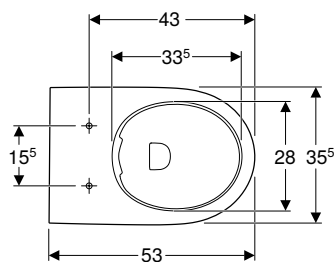

Geberit Selnova podna WC školjka, u ravnini sa zidom, horizontalni ili vertikalni odvod, djelomično zatvorena forma, Rimfree

click & scan

Tehnički podaci

Materijal	sanitarna keramika

Opseg isporuke

- WC školjka
- Pričvrсни materijal

Svojstva

- Model back-to-wall
- Podni
- Rimfree
- Tip 1, puna količina ispiranja 6 / 5 / 4 l, prema EN 997
- Horizontalni ili vertikalni odvod
- Ispire s 4 l
- Djelomično zatvorena forma
- Skriveno učvršćenje

Br. art.	Boja / površina	B [cm]	H [cm]	T [cm]
500.393.01.7	bijela	35,5	40	53

Naručuje se dodatno

- WC sjedalo

Može se kombinirati sa

- Geberit Selnova WC sjedalo, učvršćenje odozgo → str. 30
- Geberit Selnova WC sjedalo s dodatnim sjedalom za djecu, učvršćenje odozgo → str. 30
- Geberit AquaClean Tuma Comfort tuš WC sjedalo
- Geberit AquaClean Tuma Classic tuš WC sjedalo
- Geberit AquaClean 4000 tuš WC sjedalo

Pribor

- Pregled pribora – Geberit Selnova WC školjke u povezanosti s priključnim cijevima