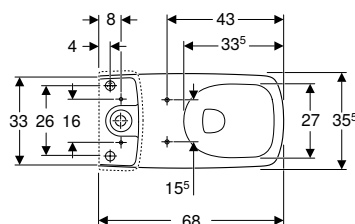

Pribor

- Pregled pribora – Geberit Selnova Square WC školjke u povezanosti s priključnim cijevima

Geberit Selnova Square podna WC školjka za monoblok vodokotlić, u ravni sa zidom, horizontalni ili vertikalni odvod, djelomično zatvorena forma, Rimfree