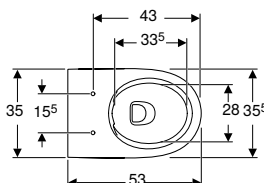

Može se kombinirati sa

- Geberit Selnova WC sjedalo, učvršćenje odozgo → str. 30
- Geberit Selnova WC sjedalo s dodatnim sjedalom za djecu, učvršćenje odozgo → str. 30
- Geberit Selnova WC sjedalo, učvršćenje odozdo → str. 29
- Geberit Selnova WC sjedalo s okovima od plastike, učvršćenje odozdo → str. 28
- Geberit AquaClean Tuma Comfort tuš WC sjedalo
- Geberit AquaClean Tuma Classic tuš WC sjedalo
- Geberit AquaClean 4000 tuš WC sjedalo

Geberit Selnova podna WC školjka, u ravni sa zidom, horizontalni ili vertikalni odvod, zatvorena forma, Rimfree

click & scan

Primjene

- Za ugradbene vodokotliče

Tehnički podaci

Materijal	sanitarna keramika

Opseg isporuke

- WC školjka

Svojstva

- Podni
- Model back-to-wall
- Rimfree
- Tip 1, puna količina ispiranja 6 / 5 / 4 l, prema EN 997
- Ispire s 4 l
- Horizontalni ili vertikalni odvod
- Zatvorena forma
- Skriveno učvršćenje

Br. art.	Boja / površina	B [cm]	H [cm]	T [cm]
502.036.00.1	bijela	35,5	40	53

Naručuje se dodatno

- WC sjedalo

Može se kombinirati sa

- Geberit Selnova WC sjedalo, učvršćenje odozgo → str. 30
- Geberit Selnova WC sjedalo s dodatnim sjedalom za djecu, učvršćenje odozgo → str. 30
- Geberit AquaClean Tuma Comfort tuš WC sjedalo
- Geberit AquaClean Tuma Classic tuš WC sjedalo

Pribor

- Pregled pribora – Geberit Selnova WC školjke u povezanosti s priključnim cijevima