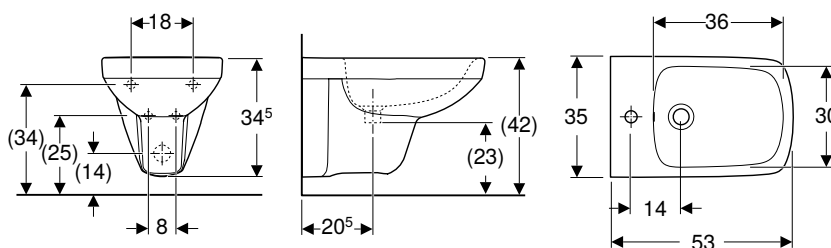

Bidei

Konzolni bidei

Geberit Selnova Square konzolni bide

click & scan

Tehnički podaci

Materijal	sanitarna keramika

Svojstva

- Konzolni

Br. art.	Boja / površina	Preljev	B [cm]	H [cm]	T [cm]
500.271.01.5	bijela	vidljiv	35	35,5	53