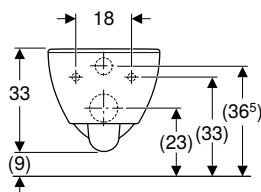

Geberit Selnova konzolna WC školjka, zatvorena forma, Rimfree

click & scan

Primjene

- Za ugradbene vodokotliče

Tehnički podaci

Materijal	sanitarna keramika

Svojstva

- Konzolni
- Rimfree
- Jednostavna montaža s pomoću tehnologije Easy Fast Fixing (Tip EFF3)
- Tip 1, puna količina ispiranja 6 / 5 / 4 l, prema EN 997
- Ispire s 4 l
- Zatvorena forma

Opseg isporuke

- WC školjka
- Pričvršni materijal

Br. art.	Boja / površina	B [cm]	H [cm]	T [cm]
502.035.00.1	bijela	36	33	53

Naručuje se dodatno

- WC sjedalo

Može se kombinirati sa

- Geberit Selnova WC sjedalo, učvršćenje odozgo → str. 30
- Geberit Selnova WC sjedalo s dodatnim sjedalom za djecu, učvršćenje odozgo → str. 30
- Geberit AquaClean Tuma Comfort tuš WC sjedalo
- Geberit AquaClean Tuma Classic tuš WC sjedalo