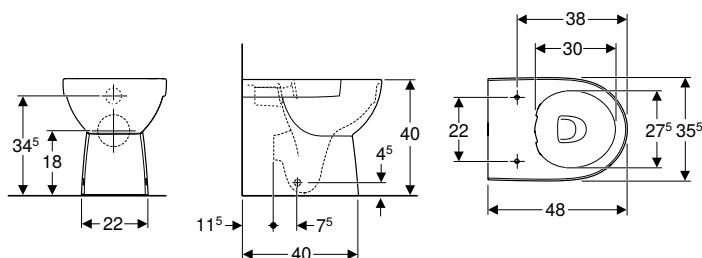

Podne WC školjke

Geberit Selnova Compact podna WC školjka, u ravni sa zidom, horizontalni i vertikalni odvod, djelomično zatvorena forma, skraćena projekcija, Rimfree

click & scan

Tehnički podaci

Materijal	sanitarna keramika

Opseg isporuke

- WC školjka
- Pričvrtni materijal

Svojstva

- Podni
- Model back-to-wall
- Rimfree
- Horizontalni ili vertikalni odvod
- Tip 1, puna količina ispiranja 6 / 5 / 4 l, prema EN 997
- Ispire s 4 l
- Skriveno učvršćenje
- Djelomično zatvorena forma
- Skraćena projekcija

Br. art.	Boja / površina	B [cm]	H [cm]	T [cm]
500.394.01.7	bijela	35,5	40	48

Naručuje se dodatno

- WC sjedalo

Može se kombinirati sa

- Geberit Selnova Compact WC sjedalo, učvršćenje odozgo

Pribor

- Pregled pribora – Geberit Selnova Compact WC školjke u povezanosti s priključnim cijevima