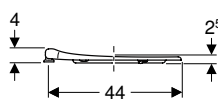

Geberit Selnova Comfort WC sjedalo bez poklopca za osobe s invaliditetom, antibakterijsko, učvršćenje odozgo

click & scan

Tehnički podaci

Materijal	duroplast
Razmak ovjesa	15,5 cm

Opseg isporuke

- WC sjedalo bez poklopca

Svojstva

- Pristupačno za osobe s invaliditetom
- Antibakterijski
- Šipka okova od inoxa

Br. art.	Boja / površina	Funkcija QuickRelease	Funkcija SoftClosing	Učvršćenje	Materijal okova
501.558.01.1	bijela	ne	ne	odozgo	inox

Može se kombinirati sa

- Geberit Selnova Comfort konzolna WC školjka, premium, produžena projekcija, djelomično zatvorena forma, za osobe s invaliditetom, Rimfree → str. 92
- Geberit Selnova Comfort konzolna WC školjka, produžena projekcija, za osobe s invaliditetom, Rimfree → str. 92
- Geberit Selnova Comfort konzolna WC školjka, produžena projekcija, za osobe s invaliditetom → str. 93
- Geberit Selnova Comfort podna WC školjka za monoblok vodokotlić, horizontalni odvod, povišena, Rimfree → str. 95
- Geberit Selnova Comfort podna WC školjka za monoblok vodokotlić, horizontalni odvod, povišena → str. 96