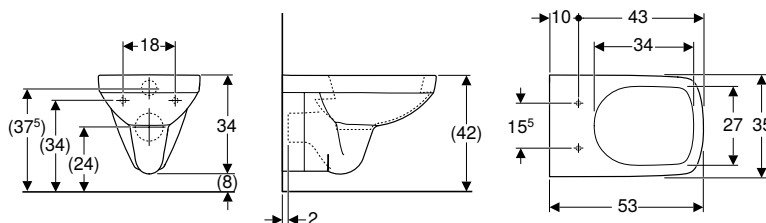

Geberit Selnova Square konzolna WC školjka

click & scan

Primjene

- Za ugradbene vodokotliće

Tehnički podaci

Materijal	sanitarna keramika

Svojstva

- Konzolni
- S rubom za ispiranje
- Tip 1, puna količina ispiranja 6 / 4 l, prema EN 997
- Ispire s 4 l

Opseg isporuke

- WC školjka

Br. art.	Boja / površina	B [cm]	H [cm]	T [cm]
500.270.01.5	bijela	35	34	53

Naručuje se dodatno

- WC sjedalo

Može se kombinirati sa

- Geberit Selnova Square WC sjedalo, učvršćenje odozdo → str. 66
- Geberit Selnova Square WC sjedalo, učvršćenje odozgo → str. 66