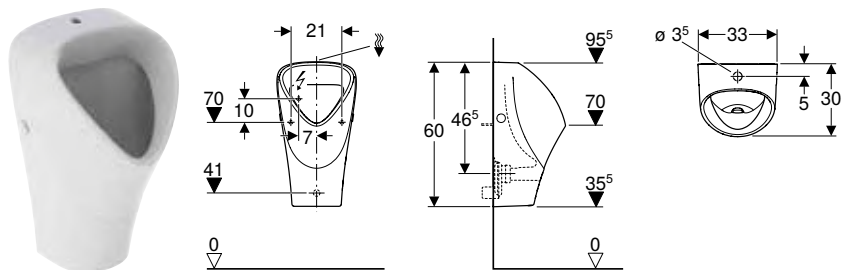

Geberit Selnova pisoar trigonalni, dovod odozgo, odvod prema natrag ili dolje

click & scan

Primjene

- Za upotrebu s automatskim ispiranjem koje štedi vodu
- Za nadžbukni uređaj za aktiviranje ispiranja pisoara

Tehnički podaci

Područje podešavanja male količine vode za ispiranje	1 l
Materijal	sanitarna keramika

Svojstva

- Konzolni
- S rubom za ispiranje
- Sakriven sifon
- Skriveno učvršćenje
- Zadovoljava zahtjeve prema EN 13407

Opseg isporuke

- Keramika pisoara

Br. art.	Boja / površina	B [cm]	H [cm]	T [cm]	Odvod
501.676.00.1	bijela	33	60	30	prema natrag

Naručuje se dodatno

- Geberit set za pričvršćivanje za pisoare, Kerafix

Pribor

- Geberit tlačni ventil za pisoar, s elektroničkim aktiviranjem ispiranja, napajanje baterijama, nazidna montaža
- Geberit sifon pisoara, horizontalni odvod
- Geberit sifon pisoara, vertikalni odvod
- Geberit pregrada pisoara
- Geberit pregrada pisoara

- Sifon pisoara nije sadržan u opsegu isporuke