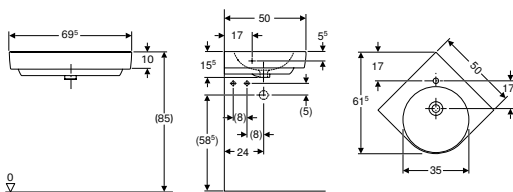

Pribor

- Geberit direktni samočisteći sifon za umivaonik, horizontalni odvod
- Geberit direktni samočisteći sifon za umivaonik, model koji štedi prostor, horizontalni odvod
- Geberit izljevni ventil sa slobodnim izljevom vode i poklopcem ventila
- Geberit pričvrсни materijal za umivaonik
- Geberit izljevni ventil sa slobodnim izljevom, sito

Kutni umivaonici

Geberit Selnova Compact kutni umivaonik

click & scan

Primjene

- Za kutnu montažu
- Prikladno za ugradnju u male kupaonice i WC-e za goste

Svojstva

- Mogućnost ugradnje baze

Opseg isporuke

- Kutni umivaonik

Tehnički podaci

Materijal	sanitarna keramika

Br. art.	Boja / površina	Otvor za armaturu	Preljev	B [cm]	Širina baze [cm]	H [cm]	T [cm]
501.508.00.7	bijela	u sredini	vidljiv	69,5	69	15,5	61,5

Pribor

- Geberit direktni samočisteći sifon za umivaonik, horizontalni odvod
- Geberit direktni samočisteći sifon za umivaonik, model koji štedi prostor, horizontalni odvod
- Geberit pričvrсни materijal za umivaonik