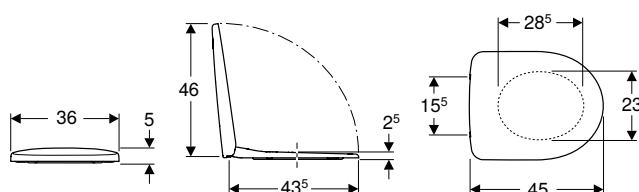

Može se kombinirati sa

- Geberit Selnova konzolna WC školjka, Rimfree → str. 15
- Geberit Selnova konzolna WC školjka → str. 16
- Geberit Selnova podna WC školjka, u ravnini sa zidom, horizontalni ili vertikalni odvod, djelomično zatvorena forma → str. 22
- Geberit Selnova podna WC školjka, u ravnini sa zidom, horizontalni odvod, djelomično zatvorena forma
- Geberit Selnova podna WC školjka, horizontalni odvod, djelomično zatvorena forma, Rimfree → str. 20
- Geberit Selnova podna WC školjka, vertikalni odvod, djelomično zatvorena forma, Rimfree → str. 20
- Geberit Selnova podna WC školjka za monoblok vodokotlić, odvod u više smjerova, djelomično zatvorena forma, Rimfree
- Geberit Selnova podna WC školjka za monoblok vodokotlić, horizontalni odvod, djelomično zatvorena forma, Rimfree
- Geberit Selnova podna WC školjka za monoblok vodokotlić, horizontalni odvod, djelomično zatvorena forma
- Geberit Selnova podna WC školjka za monoblok vodokotlić, vertikalni odvod, djelomično zatvorena forma → str. 26
- Geberit Selnova podna WC školjka za monoblok vodokotlić, horizontalni odvod, Rimfree → str. 26
- Geberit Selnova podna WC školjka za monoblok vodokotlić, horizontalni odvod
- Geberit Selnova podna WC školjka za monoblok vodokotlić, vertikalni odvod → str. 28

Geberit Selnova WC sjedalo, učvršćenje odozdo

click & scan

Tehnički podaci

Materijal	duroplast
Razmak ovjesa	15,5 cm

Opseg isporuke

- WC sjedalo

Svojstva

- Preklopni poklopac WC-a
- Okovi od metala

Br. art.	Boja / površina	Funkcija QuickRelease	Funkcija SoftClosing	Učvršćenje	Materijal okova
500.331.01.1	bijela / sjajno	ne	ne	odozdo	metal

Može se kombinirati sa

- Geberit Selnova konzolna WC školjka, Rimfree → str. 15
- Geberit Selnova konzolna WC školjka → str. 16
- Geberit Selnova podna WC školjka, u ravnini sa zidom, horizontalni ili vertikalni odvod, djelomično zatvorena forma → str. 22
- Geberit Selnova podna WC školjka, u ravnini sa zidom, horizontalni odvod, djelomično zatvorena forma
- Geberit Selnova podna WC školjka, horizontalni odvod, djelomično zatvorena forma, Rimfree → str. 20
- Geberit Selnova podna WC školjka, vertikalni odvod, djelomično zatvorena forma, Rimfree → str. 20
- Geberit Selnova podna WC školjka za monoblok vodokotlić, odvod u više smjerova, djelomično zatvorena forma, Rimfree
- Geberit Selnova podna WC školjka za monoblok vodokotlić, horizontalni odvod, djelomično zatvorena forma, Rimfree
- Geberit Selnova podna WC školjka za monoblok vodokotlić, horizontalni odvod, djelomično zatvorena forma
- Geberit Selnova podna WC školjka za monoblok vodokotlić, vertikalni odvod, djelomično zatvorena forma → str. 26
- Geberit Selnova podna WC školjka za monoblok vodokotlić, horizontalni odvod, Rimfree → str. 26
- Geberit Selnova podna WC školjka za monoblok vodokotlić, horizontalni odvod
- Geberit Selnova podna WC školjka za monoblok vodokotlić, vertikalni odvod → str. 28