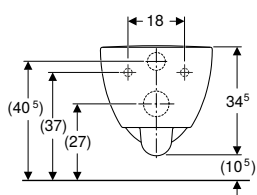

Konzolne WC školjke

Geberit Selnova Comfort konzolna WC školjka, premium, produžena projekcija, djelomično zatvorena forma, za osobe s invaliditetom, Rimfree

click & scan

Primjene

- Za ugradbene vodokotliče

Tehnički podaci

Materijal	sanitarna keramika

Svojstva

- Konzolni
- Rimfree
- Pristupačno za osobe s invaliditetom
- Tip 1, puna količina ispiranja 6 / 5 / 4 l, prema EN 997
- Ispire s 4 l
- Djelomično zatvorena forma
- Produžena projekcija

Opseg isporuke

- WC školjka
- Produžena isplavna cijev

Br. art.	Boja / površina	B [cm]	H [cm]	T [cm]
500.693.01.2	bijela	35,5	34,5	70

Naručuje se dodatno

- WC sjedalo

Može se kombinirati sa

- Geberit Selnova Comfort WC sjedalo za osobe s invaliditetom, antibakterijsko, učvršćenje odozgo → str. 97
- Geberit Selnova Comfort WC sjedalo bez poklopca za osobe s invaliditetom, antibakterijsko, učvršćenje odozgo → str. 100