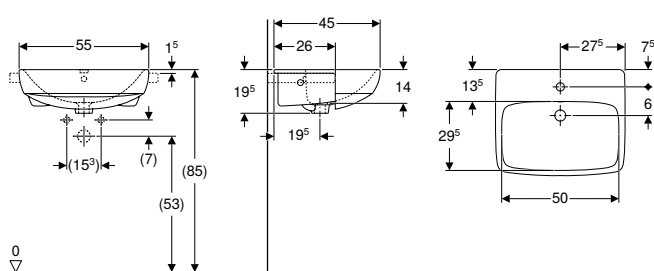

- Geberit Selnova Square podest samo za umivaonike 55–60 cm
- Geberit Selnova podest samo za umivaonik 65 cm

Poluugradbeni umivaonici

Geberit Selnova Square poluugradbeni umivaonik

click & scan

Primjene

- Za montažu u ploče za umivaonike