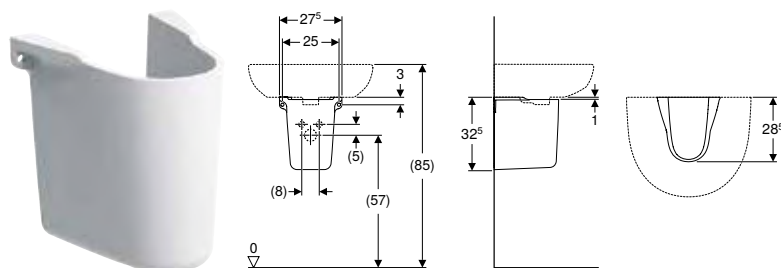

Geberit Selnova polupodest

click & scan

Tehnički podaci

Materijal	sanitarna keramika

Opseg isporuke

- Polupodest

Br. art.	Boja / površina	B [cm]	H [cm]	T [cm]
500.329.01.7	bijela	27,5	32,5	28,5

Može se kombinirati sa

- Geberit Selnova Square umivaonik → str. 41
- Geberit Selnova umivaonik za pranje ruku → str. 8
- Geberit Selnova umivaonik → str. 10
- Geberit Selnova Square umivaonik za pranje ruku → str. 40