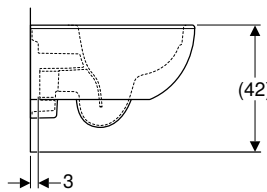

Geberit Selnova konzolna WC školjka, zatvorena forma, Rimfree

click & scan

Primjene

- Za ugradbene vodokotliče

Tehnički podaci

Materijal	sanitarna keramika

Svojstva

- Konzolni
- Rimfree
- Jednostavna montaža s pomoću tehnologije Easy Fast Fixing (Tip EFF3)
- Tip 1, puna količina ispiranja 6 / 5 / 4 l, prema EN 997
- Ispire s 4 l
- Zatvorena forma

Opseg isporuke

- WC školjka
- Pričvršni materijal

Br. art.	Boja / površina	B [cm]	H [cm]	T [cm]
502.035.00.1	bijela	36	33	53

Naručuje se dodatno

- WC sjedalo

Može se kombinirati sa

- Geberit Selnova WC sjedalo, učvršćenje odozgo → str. 30
- Geberit Selnova WC sjedalo s dodatnim sjedalom za djecu, učvršćenje odozgo → str. 30
- Geberit AquaClean Tuma Comfort tuš WC sjedalo
- Geberit AquaClean Tuma Classic tuš WC sjedalo