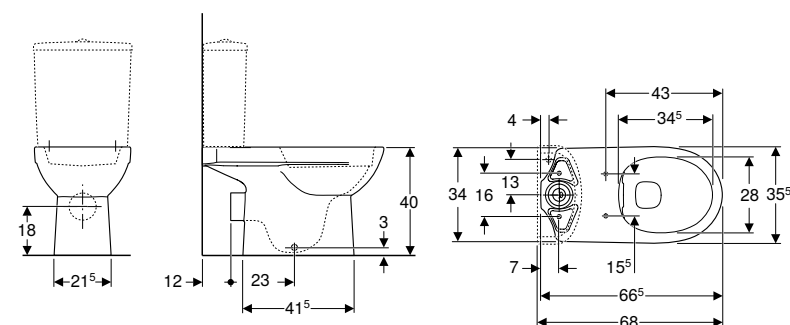

Geberit Selnova podna WC školjka za monoblok vodokotlić, horizontalni odvod, djelomično zatvorena forma, Rimfree

click & scan

Primjene

- Za nadžbukni vodokotlić u monoblok izvedbi

Tehnički podaci

Materijal	sanitarna keramika

Svojstva

- Podni
- Rimfree
- Tip 1, puna količina ispiranja 6 l, prema EN 997
- Horizontalni odvod
- Djelomično zatvorena forma

Opseg isporuke

- WC školjka
- Pričvrсни materijal