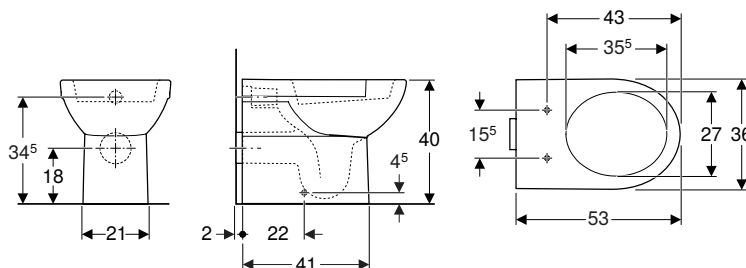

Može se kombinirati sa

- Geberit Selnova WC sjedalo, učvršćenje odozgo → str. 30
- Geberit Selnova WC sjedalo, učvršćenje odozdo → str. 29
- Geberit Selnova WC sjedalo s okovima od plastike, učvršćenje odozdo → str. 28
- Geberit Selnova WC sjedalo s dodatnim sjedalom za djecu, učvršćenje odozgo → str. 30
- Geberit AquaClean Tuma Classic tuš WC sjedalo
- Geberit AquaClean 4000 tuš WC sjedalo

Pribor

- Pregled pribora – Geberit Selnova WC školjke u povezanosti s priključnim cijevima

Geberit Selnova podna WC školjka, u ravni sa zidom, horizontalni odvod, djelomično zatvorena forma

click & scan

Primjene

- Za ugradbene vodokotliče

Tehnički podaci

Materijal	sanitarna keramika

Svojstva

- Podni
- S rubom za ispiranje
- Tip 1, puna količina ispiranja 6 l, prema EN 997
- Horizontalni odvod
- Djelomično zatvorena forma

Opseg isporuke

- WC školjka
- Pričvrtni materijal

Br. art.	Boja / površina	B [cm]	H [cm]	T [cm]
500.286.01.7	bijela	35,5	40	53

Naručuje se dodatno

- WC sjedalo

Može se kombinirati sa

- Geberit Selnova WC sjedalo s okovima od plastike, učvršćenje odozdo → str. 28
- Geberit Selnova WC sjedalo, učvršćenje odozgo → str. 30
- Geberit Selnova WC sjedalo s dodatnim sjedalom za djecu, učvršćenje odozgo → str. 30
- Geberit Selnova WC sjedalo, učvršćenje odozdo → str. 29
- Geberit AquaClean Tuma Comfort tuš WC sjedalo
- Geberit AquaClean Tuma Classic tuš WC sjedalo
- Geberit AquaClean 4000 tuš WC sjedalo