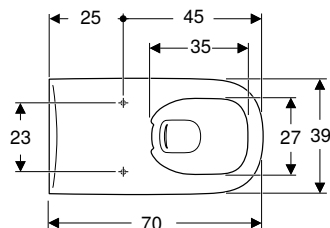

- Ovisno o načinu ugradnje, za montažu je potreban Geberit set priključaka za konzolni WC, duljine 30 cm

Geberit Selnova Comfort Square konzolna WC školjka, produžena projekcija, za osobe s invaliditetom, Rimfree