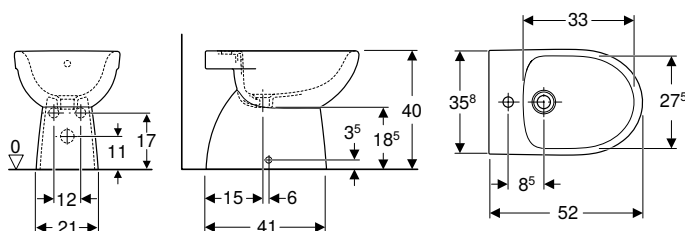

Geberit Selnova podni bide, slobodno stojeći, djelomično zatvorena forma

click & scan

Tehnički podaci

Materijal	sanitarna keramika

Opseg isporuke

- Pričvrtni materijal

Svojstva

- Podni
- Slobodno stojeći
- Skriveno učvršćenje
- Djelomično zatvorena forma

Br. art.	Boja / površina	Preljev	B [cm]	H [cm]	T [cm]
500.288.01.7	bijela	vidljiv	35,8	40	52