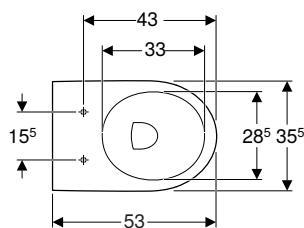

Geberit Selnova podna WC školjka, u ravnini sa zidom, horizontalni ili vertikalni odvod, djelomično zatvorena forma

click & scan

Primjene

- Za ugradbene vodokotliče

Tehnički podaci

Materijal	sanitarna keramika

Opseg isporuke

- WC školjka
- Pričvrсни materijal

Svojstva

- Podni
- Model back-to-wall
- S rubom za ispiranje
- Skriveno učvršćenje
- Horizontalni ili vertikalni odvod
- Tip 1, puna količina ispiranja 6 / 4 l, prema EN 997
- Ispire s 4 l
- Djelomično zatvorena forma

Br. art.	Boja / površina	B [cm]	H [cm]	T [cm]
500.844.00.7	bijela	35,5	40	53

Naručuje se dodatno

- WC sjedalo