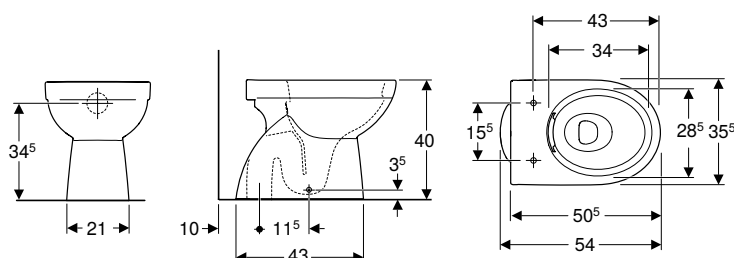

Geberit Selnova podna WC školjka, vertikalni odvod, djelomično zatvorena forma, Rimfree

click & scan

Primjene

- Za nadžbukne i ugradbene vodokotliče

Tehnički podaci

Materijal	sanitarna keramika

Svojstva

- Podni
- Rimfree
- Vertikalni odvod
- Djelomično zatvorena forma
- Tip 1, puna količina ispiranja 6 / 5 / 4 l, prema EN 997
- Ispire s 4 l
- Skriveno učvršćenje

Opseg isporuke

- WC školjka
- Pričvrtni materijal

Br. art.	Boja / površina	B [cm]	H [cm]	T [cm]
500.399.01.7	bijela	35,5	40	54

Naručuje se dodatno

- WC sjedalo