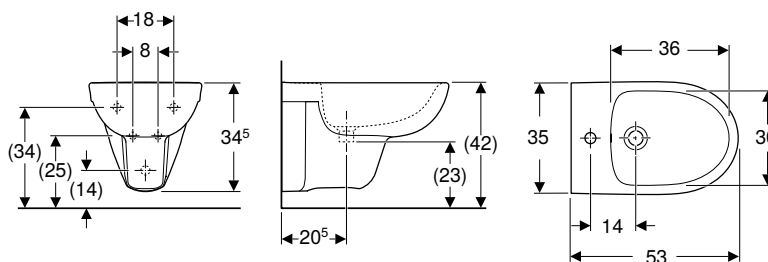

Geberit Selnova konzolni bide

click & scan

Tehnički podaci

Materijal	sanitarna keramika
-----------	--------------------

Svojstva

- Konzolni
- Sakriveni priključak vode

Br. art.	Boja / površina	Preljev	B [cm]	H [cm]	T [cm]
500.264.01.7	bijela	vidljiv	35	34,5	53