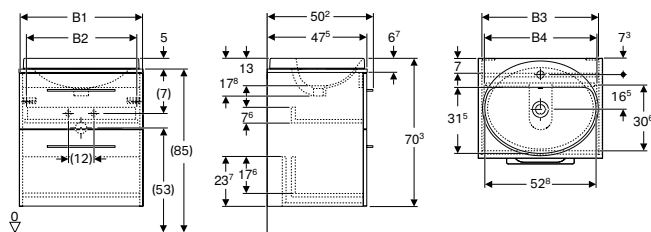

Ugradbeni umivaonici s bazom

Geberit Selnova Square set ugradbenog umivaonika s bazom i pločom umivaonika, dvije ladice

click & scan

Tehnički podaci

Materijal	sanitarna keramika / komprimirana troslojna ploča od iverice
Opterećenje ladice maks.	30 kg

Svojstva

- FSC™ C134279 certificiran
- Konzolni
- S dvije ladice
- Ručka za otvaranje
- Ladica sa samostalnim uvlačenjem
- Otporno na vlagu
- Isporučuje se u predmontiranom stanju
- Ploča umivaonika s otvorom

Opseg isporuke

- Umivaonik
- Baza za umivaonik
- Ploča umivaonika
- Ručka
- Pričvrtni materijal

Br. art.	Boja / površina	Otvor za armaturu	Preljev	B1 [cm]	B2 [cm]	B3 [cm]	B4 [cm]	Širina umivaonika [cm]	H [cm]	T [cm]
B / širina: 59,1 cm										
502.868.00.1	bijela / lakirano, visoki sjaj	u sredini	vidljiv	58,8	52,4	55,6	51,3	55	70,3	50,2
502.869.00.1*	lava / lakirano, mat	u sredini	vidljiv	58,8	52,4	55,6	51,3	55	70,3	50,2
502.870.00.1	orah hickory / melamin, struktura drva	u sredini	vidljiv	58,8	52,4	55,6	51,3	55	70,3	50,2
502.871.00.1*	orah hickory, svijetli / melamin, struktura drva	u sredini	vidljiv	58,8	52,4	55,6	51,3	55	70,3	50,2
B / širina: 79,1 cm										
502.872.00.1	bijela / lakirano, visoki sjaj	u sredini	vidljiv	78,8	72,4	75,6	71,3	55	70,3	50,2
502.873.00.1*	lava / lakirano, mat	u sredini	vidljiv	78,8	72,4	75,6	71,3	55	70,3	50,2
502.874.00.1	orah hickory / melamin, struktura drva	u sredini	vidljiv	78,8	72,4	75,6	71,3	55	70,3	50,2
502.875.00.1*	orah hickory, svijetli / melamin, struktura drva	u sredini	vidljiv	78,8	72,4	75,6	71,3	55	70,3	50,2

* Proizvodnja vezana uz narudžbu

Može se kombinirati sa

- Geberit Selnova Square bočni element s jednim vratima → str. 54
- Geberit Selnova Square visoki element s jednim vratima → str. 54
- Geberit Selnova Square element s ogledalom s dvojim vratima → str. 56
- Geberit Selnova Square ogledalo → str. 55

Pribor

- Pregled pribora – Geberit Selnova Square kupaonski namještaj → str. 51