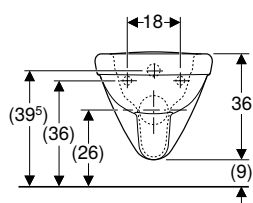

- Ovisno o načinu ugradnje, za montažu je potreban Geberit set priključaka za konzolni WC, duljine 30 cm

Geberit Selnova Comfort Square konzolna WC školjka, produžena projekcija, za osobe s invaliditetom, Rimfree