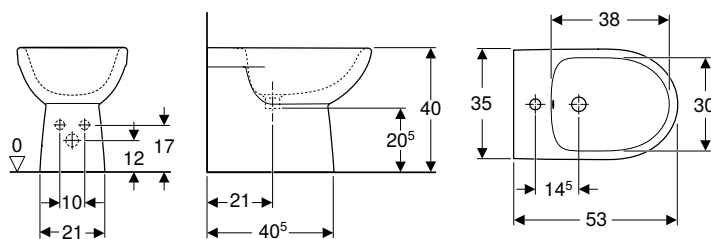

Geberit Selnova podni bide u ravni sa zidom, djelomično zatvorena forma

click & scan

Tehnički podaci

Materijal	sanitarna keramika

Opseg isporuke

- Pričvrсни materijal

Svojstva

- Podni
- Model back-to-wall
- Sakriveni priključak vode
- Skriveno učvršćenje
- Djelomično zatvorena forma

Br. art.	Boja / površina	Preljev	B [cm]	H [cm]	T [cm]
500.289.01.7	bijela	vidljiv	35	40	53