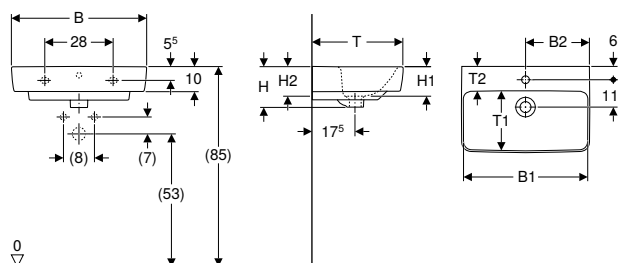

Umivaonici

Geberit Selnova Compact umivaonik

click & scan

Primjene

- Prikladno za ugradnju u male kupaonice i WC-e za goste

Svojstva

- Mogućnost ugradnje baze
- Može se kombinirati s polupodestom

Tehnički podaci

Materijal	sanitarna keramika

Opseg isporuke

- Umivaonik

Br. art.	Boja / površina	Otvor za armaturu	Preljev	B1 [cm]	B2 [cm]	Širina baze [cm]	H [cm]	H1 [cm]	H2 [cm]	T [cm]	T1 [cm]	T2 [cm]
B / širina: 55 cm												
501.509.00.7	bijela	u sredini	vidljiv	49	27,5	50	17	12	13,5	37	22,5	10
B / širina: 60 cm												
501.511.00.7	bijela	u sredini	vidljiv	54	30	55	17	12	13,5	37	22,5	10
B / širina: 65 cm												
501.892.00.7	bijela	bez	vidljiv	63	32,5	59,7	18,5	13,5	14,5	40	29	10,5
501.893.00.7	bijela	bez	bez	63	32,5	59,7	18,5	13,5	14,5	40	29	10,5
501.890.00.7	bijela	u sredini	vidljiv	63	32,5	59,7	18,5	12,5	14,5	40	29	10,5
501.891.00.7	bijela	u sredini	bez	63	32,5	59,7	18,5	13,5	14,5	40	29	10,5

Može se kombinirati sa

- Geberit Selnova Compact polupodest za umivaonik za pranje ruku → str. 77