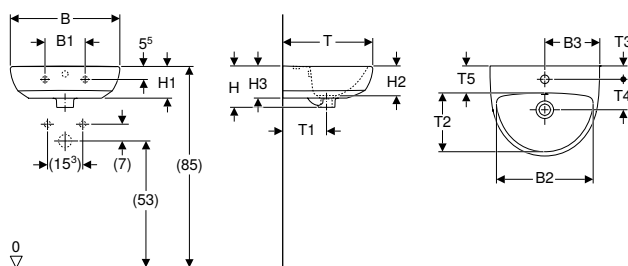

Umivaonici

Umivaonici za pranje ruku

Geberit Selnova umivaonik za pranje ruku

click & scan

Tehnički podaci

Materijal	sanitarna keramika

Opseg isporuke

- Umivaonik za pranje ruku

Svojstva

- Može se kombinirati s polupodestom
- Može se kombinirati s podestom

Br. art.	Boja / površina	Otvor za armaturu	Preljev	B1	B2	B3	H	H1	H2	H3	T	T1	T2	T3	T4	T5
				[cm]	[cm]	[cm]	[cm]	[cm]	[cm]	[cm]	[cm]	[cm]	[cm]	[cm]	[cm]	[cm]

B / širina: 45 cm

500.324.01.7	bijela	u sredini	vidljiv	16,5	39,5	22,5	17	13	12	13	37	18	24	5,5	12,5	10,5

B / širina: 50 cm

500.295.01.7	bijela	u sredini	vidljiv	23	43	25	18	14	13	14	41	19,5	26	6,5	13	11

500.294.01.7	bijela	bez	vidljiv	23	42		18	14	13	14	41	19,5	26			11

Može se kombinirati sa

- Geberit Selnova polupodest → str. 11
- Geberit Selnova podest → str. 11

Pribor

- Geberit direktni samočisteći sifon za umivaonik, horizontalni odvod
- Geberit pričvrtni materijal za umivaonik za pranje ruku

- Geberit Selnova polustup samo za umivaonik 50 cm