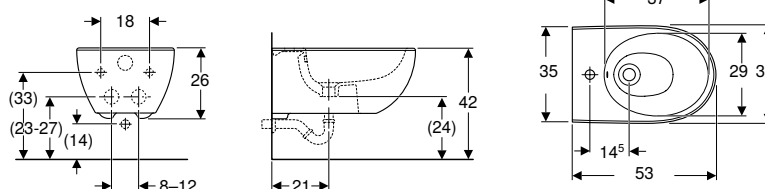

Bidei

Konzolni bidei

Geberit Selnova konzolni bide, zatvorena forma

click & scan

Primjene

- Za armature s jednim otvorom s fleksibilnim priključnim cijevima

Tehnički podaci

Materijal	sanitarna keramika

Svojstva

- Konzolni
- Sakriveni priključak vode
- Jednostavna montaža s pomoću tehnologije Easy Fast Fixing (Tip EFF3)
- Zatvorena forma
- Skriveno učvršćenje

Opseg isporuke

- Pričvršni materijal

Br. art.	Boja / površina	Preljev	B [cm]	H [cm]	T [cm]
501.993.00.1	bijela	vidljiv	36	26	53