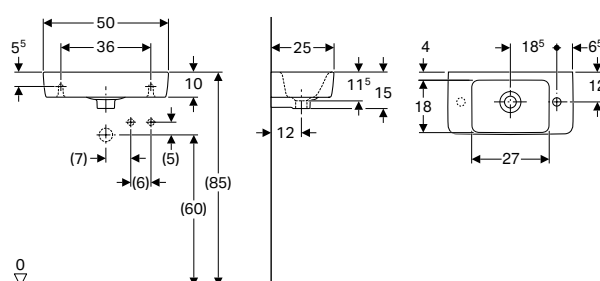

Geberit Selnova Compact umivaonik za pranje ruku, skraćena projekcija, s površinom za odlaganje

click & scan

Primjene

- Prikladno za ugradnju u male kupaonice i WC-e za goste

Tehnički podaci

Materijal	sanitarna keramika

Svojstva

- S površinom za odlaganje
- Mogućnost ugradnje baze

Opseg isporuke

- Umivaonik za pranje ruku

Br. art.	Boja / površina	Otvor za armaturu	Preljev	H [cm]	T [cm]	Površina za odlaganje
B / širina: 50 cm						
501.507.00.7	bijela	desno	vidljiv	15	25	lijevo

Pribor

- Geberit direktni samočišćeći sifon za umivaonik, horizontalni odvod
- Geberit direktni samočišćeći sifon za umivaonik, model koji štedi prostor, horizontalni odvod
- Geberit izljevni ventil sa slobodnim izljevom vode i poklopcem ventila
- Geberit izljevni ventil sa slobodnim izljevom, sito
- Geberit pričvrtni materijal za umivaonik za pranje ruku