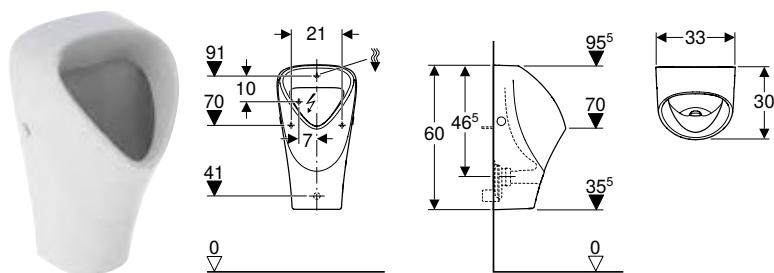

Geberit Selnova pisoar trigonalni, dovod odostraga, odvod prema natrag ili dolje

Primjene

- Za upotrebu s automatskim ispiranjem koje štedi vodu
- Za uporabu s ručnim ili automatskim aktiviranjem ispiranja
- Za ugradbene uređaje za aktiviranje ispiranja pisoara
- Za sakrivene ugradbene uređaje za aktiviranje ispiranja pisoara
- Za sakrivene nadžbukne uređaje za aktiviranje ispiranja pisoara

Svojstva

- Konzolni
- S rubom za ispiranje
- Sakriven sifon
- Skriveno učvršćenje
- Zadovoljava zahtjeve prema EN 13407

Tehnički podaci

Područje podešavanja male količine vode za ispiranje	1 l
Materijal	sanitarna keramika

Opseg isporuke

- Keramika pisoara

Br. art.	Boja / površina	B [cm]	H [cm]	T [cm]	Odvod
501.666.00.1	bijela	33	60	30	prema natrag

Naručuje se dodatno

- Geberit set za pričvršćivanje za pisoare, Kerafix

Pribor

- Geberit produžetak isplavnog koljena s brtvenim naglavkom
- Geberit sifon pisoara, horizontalni odvod
- Geberit sifon pisoara, vertikalni odvod
- Geberit pregrada pisoara
- Geberit pregrada pisoara

- Sifon nije u opsegu isporuke
- Potreban priključak struje za uređaj za aktiviranje ispiranja pisoara s mrežnim napajanjem