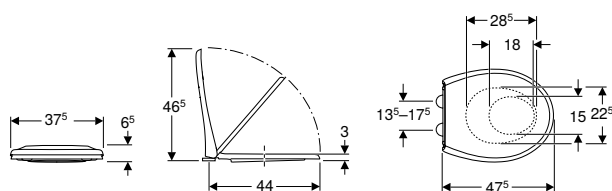

Geberit Selnova WC sjedalo s dodatnim sjedalom za djecu, učvršćenje odozgo

click & scan

Tehnički podaci

Materijal	duroplast
Razmak ovjesa	13,5–17,5 cm

Opseg isporuke

- WC sjedalo

Svojstva

- Preklopni poklopac WC-a
- Malo WC sjedalo prikladno za djecu
- Integrirani magneti kako bi se spriječilo pomicanje WC sjedala za djecu

Br. art.	Boja / površina	Funkcija QuickRelease	Funkcija SoftClosing	Učvršćenje	Materijal okova
500.339.01.1	bijela / sjajno	da	da	odozgo	mesing kromirani