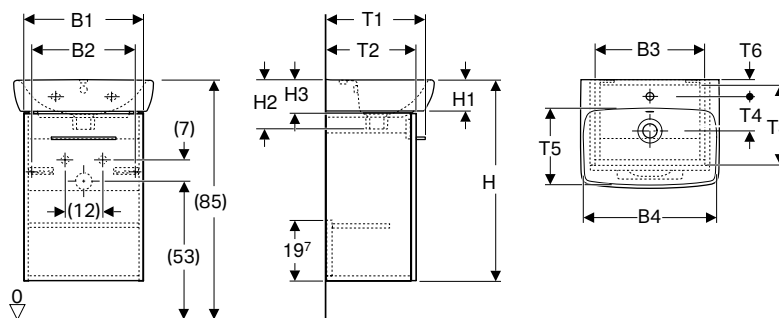

Set umivaonika s bazama

Umivaonici za pranje ruku s bazom

Geberit Selnova Square set umivaonika za pranje ruku s bazom, jedna vrata

Tehnički podaci

Materijal sanitarna keramika / komprimirana troslojna ploča od iverice

Opseg isporuke

- Umivaonik za pranje ruku
- Baza za mali umivaonik za ruke
- Pričvrtni materijal
- Ručka

Svojstva

- FSC™ C134279 certificiran
- Konzolni
- S jednim vratima
- Ručka za otvaranje
- Vrata s mehanizmom za prigušivanje
- S fiksnom policom
- Otvaranje vrata lijevo ili desno
- Otporno na vlagu
- Isporučuje se u predmontiranom stanju

Br. art.	Boja / površina	Otvor za armaturu	Preljev	B	B1	B2	B3	B4	H	H1	H2	H3	T	T1	T2	T3	T4	T5	T6
Širina umivaonika: 36 cm																			
502.742.00.1	bijela / lakirano, visoki sjaj	u sredini	vidljiv	36	32,3	25,9	29,1	32	65,2	9,5	15	11	28	25,3	22,4	18,9	9,5	16	5,5
502.743.00.1 *	lava / lakirano, mat	u sredini	vidljiv	36	32,3	25,9	29,1	32	65,2	9,5	15	11	28	25,3	22,4	18,9	9,5	16	5,5
502.744.00.1	orah hickory / melamin, struktura drva	u sredini	vidljiv	36	32,3	25,9	29,1	32	65,2	9,5	15	11	28	25,3	22,4	18,9	9,5	16	5,5
502.745.00.1 *	orah hickory, svijetli / melamin, struktura drva	u sredini	vidljiv	36	32,3	25,9	29,1	32	65,2	9,5	15	11	28	25,3	22,4	18,9	9,5	16	5,5
Širina umivaonika: 45 cm																			
502.746.00.1	bijela / lakirano, visoki sjaj	u sredini	vidljiv	45	38,6	32,2	35,4	40	64,9	9,2	16	11	35	32,1	29,2	25,7	12,5	21,5	5,5
502.747.00.1 *	lava / lakirano, mat	u sredini	vidljiv	45	38,6	32,2	35,4	40	64,9	9,2	16	11	35	32,1	29,2	25,7	12,5	21,5	5,5
502.748.00.1	orah hickory / melamin, struktura drva	u sredini	vidljiv	45	38,6	32,2	35,4	40	64,9	9,2	16	11	35	32,1	29,2	25,7	12,5	21,5	5,5
502.749.00.1 *	orah hickory, svijetli / melamin, struktura drva	u sredini	vidljiv	45	38,6	32,2	35,4	40	64,9	9,2	16	11	35	32,1	29,2	25,7	12,5	21,5	5,5
Širina umivaonika: 50 cm																			
502.750.00.1	bijela / lakirano, visoki sjaj	u sredini	vidljiv	50	44	37,6	40,8	44,5	64,9	9,2	17	12	42	38,2	35,3	31,8	13,5	27,5	6,5
502.751.00.1 *	lava / lakirano, mat	u sredini	vidljiv	50	44	37,6	40,8	44,5	64,9	9,2	17	12	42	38,2	35,3	31,8	13,5	27,5	6,5
502.752.00.1	orah hickory / melamin, struktura drva	u sredini	vidljiv	50	44	37,6	40,8	44,5	64,9	9,2	17	12	42	38,2	35,3	31,8	13,5	27,5	6,5
502.753.00.1 *	orah hickory, svijetli / melamin, struktura drva	u sredini	vidljiv	50	44	37,6	40,8	44,5	64,9	9,2	17	12	42	38,2	35,3	31,8	13,5	27,5	6,5

* Proizvodnja vezana uz narudžbu

Može se kombinirati sa

- Geberit Selnova Square bočni element s jednim vratima → str. 54
- Geberit Selnova Square visoki element s jednim vratima → str. 54

Pribor

- Pregled pribora – Geberit Selnova Square kupaonski namještaj → str. 51