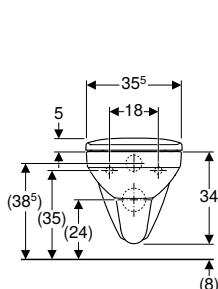

Geberit Selnova Square set konzolne WC školjke, Rimfree, s WC sjedalom

click & scan

Primjene

- Za ugradbene vodokotliče

Tehnički podaci

Materijal	sanitarna keramika

Svojstva

- Konzolni
- Rimfree
- Kvadratični dizajn
- Tip 1, puna količina ispiranja 6 / 4 l, prema EN 997
- Ispire s 4 l
- Preklopni poklopac WC-a
- Antibakterijski
- Poklopac od Duroplasta

Opseg isporuke

- WC školjka
- WC sjedalo

Br. art.	Boja / površina	B [cm]	H [cm]	T [cm]	Funkcija QuickRelease	Funkcija SoftClosing	Učvršćenje	Materijal okova
501.961.00.1	WC školjka: bijela	35,5	39	53	da	da	odozgo	mesing kromirani