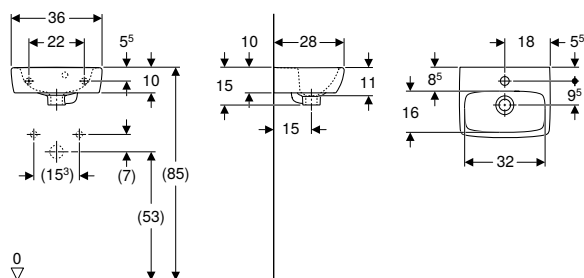

Umivaonici

Umivaonici za pranje ruku

Geberit Selnova Square umivaonik za pranje ruku s asimetričnim preljevom

click & scan

Tehnički podaci

Materijal	sanitarna keramika

Opseg isporuke

- Umivaonik za pranje ruku

Svojstva

- Asimetrični preljev
- Može se kombinirati s podestom
- Mogućnost ugradnje baze

Br. art.	Boja / površina	Otvor za armaturu	Preljev	H [cm]	T [cm]
B / širina: 36 cm					
500.316.01.7	bijela	u sredini	vidljiv	15	28

Može se kombinirati sa

- Geberit Selnova Square podest → str. 43

Pribor

- Geberit direktni samočisteći sifon za umivaonik, horizontalni odvod
- Geberit pričvrtni materijal za umivaonik za pranje ruku