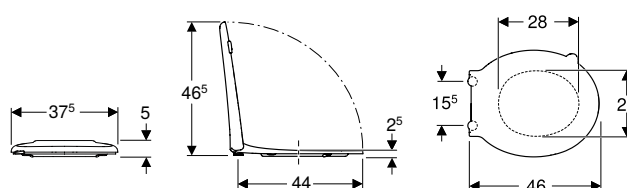

WC sjedala za osobe s invaliditetom

Geberit Selnova Comfort WC sjedalo za osobe s invaliditetom, antibakterijsko, učvršćenje odozdo

click & scan

Tehnički podaci

Materijal	duroplast
Razmak ovjesa	15,5 cm

Opseg isporuke

- WC sjedalo

Svojstva

- Pristupačno za osobe s invaliditetom
- Antibakterijski
- Šipka okova od inoxa
- Preklapni poklopac WC-a

Br. art.	Boja / površina	Funkcija QuickRelease	Funkcija SoftClosing	Učvršćenje	Materijal okova
500.133.00.1	bijela	ne	ne	odozdo	inox