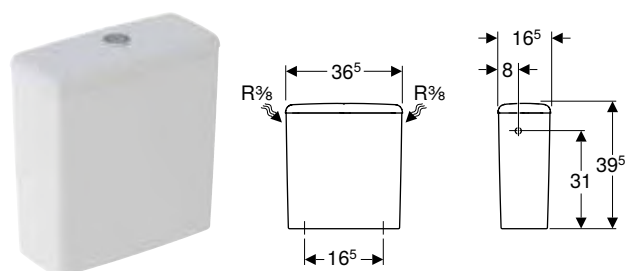

Geberit Selnova Square vodokotlić monoblok, dvokoličinsko ispiranje, priključno vode bočno, zakretan, za WC Rimfree

click & scan

Primjene

- Za WC školjke bez ruba za ispiranje
- Za montažu monobloka
- Za priključke vode 3/8"

Svojstva

- Dvokoličinsko ispiranje
- Vodokotlić, može se okrenuti za priključno koljeno lijevo ili desno
- Tip 1, puna količina ispiranja 6 l, prema EN 997
- Priključak vode bočno

Tehnički podaci

Tvorničke postavke količine vode za ispiranje	6 l / 3 l
Područje podešavanja velike količine vode za ispiranje	6 l
Područje podešavanja male količine vode za ispiranje	3 l
Materijal	sanitarna keramika

Opseg isporuke

- Nadžbukni vodokotlić monoblok
- Unutarnja garnitura

Br. art.	Boja / površina	B [cm]	H [cm]	T [cm]
500.490.01.1	bijela	36,5	39,5	16,5