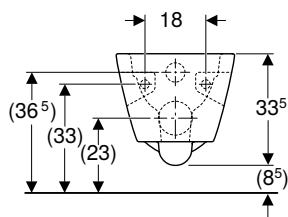

Konzolne WC školjke

Geberit Selnova Square konzolna WC školjka, djelomično zatvorena forma, Rimfree

click & scan

Primjene

- Za ugradbene vodokotliče

Tehnički podaci

Materijal	sanitarna keramika

Svojstva

- Konzolni
- Rimfree
- Tip 1, puna količina ispiranja 6 / 5 / 4 l, prema EN 997
- Ispire s 4 l
- Djelomično zatvorena forma

Opseg isporuke

- WC školjka

Br. art.	Boja / površina	B [cm]	H [cm]	T [cm]
501.546.01.1	bijela	35	33,5	54

Naručuje se dodatno

- WC sjedalo

Može se kombinirati sa

- Geberit Selnova Square WC sjedalo, učvršćenje odozgo → str. 67