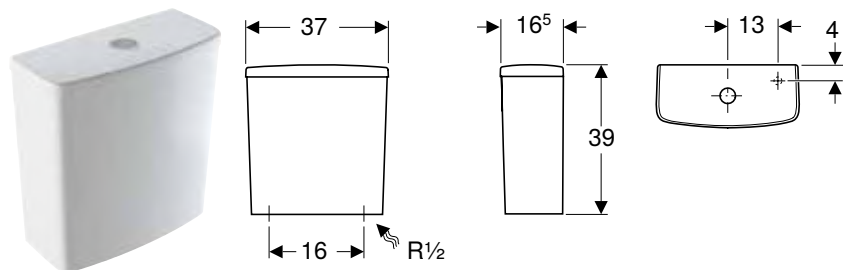

Geberit Selnova Square monoblok vodokotlić, dvokoličinsko ispiranje, priključak vode odozdo

click & scan

Primjene

- Za montažu monobloka
- Za priključke vode 1/2"

Svojstva

- Dvokoličinsko ispiranje
- Priključak za vodu dolje desno

Tehnički podaci

Tvorničke postavke količine vode za ispiranje	4 l / 2,6 l
Područje podešavanja velike količine vode za ispiranje	4 l / 6 l
Područje podešavanja male količine vode za ispiranje	2,6 l / 4 l
Materijal	sanitarna keramika

Opseg isporuke

- Nadžbukni vodokotlić monoblok
- Unutarnja garnitura

Br. art.	Boja / površina	B [cm]	H [cm]	T [cm]
500.266.01.1	bijela	37	39	16,5

Može se kombinirati sa

- Geberit Selnova Comfort podna WC školjka za monoblok vodokotlić, horizontalni odvod, povišena → str. 96
- Geberit Selnova podna WC školjka za monoblok vodokotlić, odvod u više smjerova, djelomično zatvorena forma, Rimfree
- Geberit Selnova Comfort podna WC školjka za monoblok vodokotlić, horizontalni odvod, povišena, Rimfree → str. 95
- Geberit Selnova Square podna WC školjka za monoblok vodokotlić, u ravni sa zidom, horizontalni ili vertikalni odvod, djelomično zatvorena forma, Rimfree → str. 64
- Geberit Selnova Compact podna WC školjka za monoblok vodokotlić, odvod u više smjerova, djelomično zatvorena forma, skraćena projekcija, Rimfree → str. 82
- Geberit Selnova podna WC školjka za monoblok vodokotlić, horizontalni odvod, djelomično zatvorena forma
- Geberit Selnova podna WC školjka za monoblok vodokotlić, vertikalni odvod → str. 28
- Geberit Selnova podna WC školjka za monoblok vodokotlić, horizontalni odvod
- Geberit Selnova podna WC školjka za monoblok vodokotlić, horizontalni odvod, Rimfree → str. 26
- Geberit Selnova podna WC školjka za monoblok vodokotlić, horizontalni odvod, djelomično zatvorena forma, Rimfree
- Geberit Selnova podna WC školjka za monoblok vodokotlić, vertikalni odvod, djelomično zatvorena forma → str. 26
- Geberit Selnova Square podna WC školjka za monoblok vodokotlić, djelomično zatvorena forma, Rimfree → str. 65