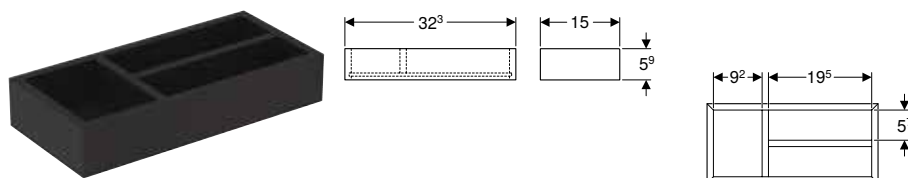

Geberit uložak za ladicu, podjela u obliku slova T, za gornju ladicu

click & scan

Tehnički podaci

Materijal	troslajna iverica visoke gustoće

Opseg isporuke

- Uložak za ladicu

Svojstva

- FSC™ C134279 certificiran
- Podjela u obliku slova T

Br. art.   Boja / površina

500.678.00.1   lava / melamin, strukturirani

B	H	T
[cm]	[cm]	[cm]
32,3	5,9	15