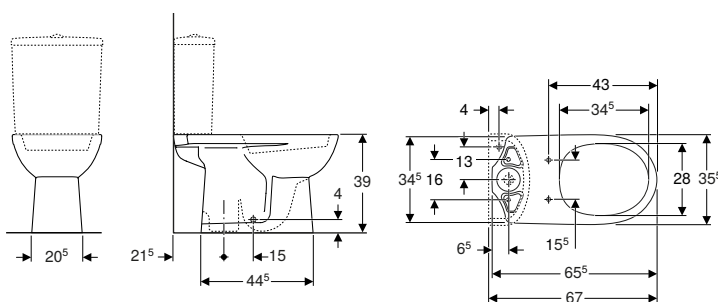

Geberit Selnova podna WC školjka za monoblok vodokotlić, vertikalni odvod

click & scan

Primjene

- Za nadžbukni vodokotlić u monoblok izvedbi

Tehnički podaci

Materijal	sanitarna keramika

Svojstva

- Podni
- S rubom za ispiranje
- Vertikalni odvod
- Tip 1, puna količina ispiranja 6 l, prema EN 997

Opseg isporuke

- WC školjka

Br. art.	Boja / površina	B [cm]	H [cm]	T [cm]
500.281.01.7	bijela	35,5	39	65,5

Naručuje se dodatno

- Vodokotlić
- WC sjedalo

Može se kombinirati sa

- Geberit Selnova Square monoblok vodokotlić, dvokoličinsko ispiranje, priključak vode odozdo → str. 68
- Geberit Selnova Square monoblok vodokotlić, dvokoličinsko ispiranje, priključak vode bočno → str. 67
- Geberit Selnova monoblok vodokotlić, dvokoličinsko ispiranje, priključak vode odozdo → str. 31
- Geberit Selnova nadžbukni vodokotlić monoblok, dvokoličinsko ispiranje, bočni priključak vode → str. 32
- Geberit Selnova WC sjedalo s okovima od plastike, učvršćenje odozdo → str. 28
- Geberit Selnova WC sjedalo, učvršćenje odozdo → str. 29
- Geberit Selnova WC sjedalo, učvršćenje odozgo → str. 30
- Geberit Selnova WC sjedalo s dodatnim sjedalom za djecu, učvršćenje odozgo → str. 30
- Geberit AquaClean 4000 tuš WC sjedalo