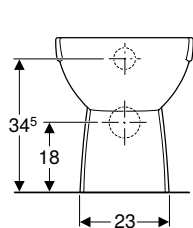

Geberit Selnova podna WC školjka, u ravnini sa zidom, horizontalni ili vertikalni odvod, djelomično zatvorena forma, Rimfree

click & scan

Tehnički podaci

Materijal	sanitarna keramika

Opseg isporuke

- WC školjka
- Pričvrсни materijal

Svojstva

- Model back-to-wall
- Podni
- Rimfree
- Tip 1, puna količina ispiranja 6 / 5 / 4 l, prema EN 997
- Horizontalni ili vertikalni odvod
- Ispire s 4 l
- Djelomično zatvorena forma
- Skriveno učvršćenje

Br. art.	Boja / površina	B [cm]	H [cm]	T [cm]
500.393.01.7	bijela	35,5	40	53

Naručuje se dodatno

- WC sjedalo

Može se kombinirati sa

- Geberit Selnova WC sjedalo, učvršćenje odozgo → str. 30
- Geberit Selnova WC sjedalo s dodatnim sjedalom za djecu, učvršćenje odozgo → str. 30
- Geberit AquaClean Tuma Comfort tuš WC sjedalo
- Geberit AquaClean Tuma Classic tuš WC sjedalo
- Geberit AquaClean 4000 tuš WC sjedalo

Pribor

- Pregled pribora – Geberit Selnova WC školjke u povezanosti s priključnim cijevima