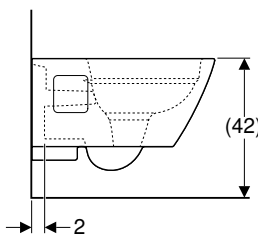

Konzolne WC školjke

Geberit Selnova Square konzolna WC školjka, djelomično zatvorena forma, Rimfree

click & scan

Primjene

- Za ugradbene vodokotliče

Tehnički podaci

Materijal	sanitarna keramika

Svojstva

- Konzolni
- Rimfree
- Tip 1, puna količina ispiranja 6 / 5 / 4 l, prema EN 997
- Ispire s 4 l
- Djelomično zatvorena forma

Opseg isporuke

- WC školjka

Br. art.	Boja / površina	B [cm]	H [cm]	T [cm]
501.546.01.1	bijela	35	33,5	54

Naručuje se dodatno

- WC sjedalo

Može se kombinirati sa

- Geberit Selnova Square WC sjedalo, učvršćenje odozgo → str. 67