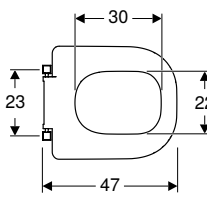

Geberit Selnova Comfort Square WC sjedalo bez poklopca za osobe s invaliditetom, učvršćenje odozdo

click & scan

Tehnički podaci

Materijal	duroplast
Razmak ovjesa	23 cm

Svojstva

- Pristupačno za osobe s invaliditetom
- Antibakterijski
- Šipka okova od inoxa
- Kosi gumeni odbojnik koji strši u keramički skošeni rub WC školjke protiv bočnog klizanja WC sjedala
- Kvadratični dizajn