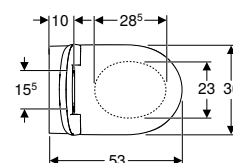

Geberit Selnova set konzolne WC školjke, djelomično zatvorena forma, Rimfree, s WC sjedalom

click & scan

Primjene

- Za ugradbene vodokotliče

Tehnički podaci

Materijal	sanitarna keramika

Svojstva

- Konzolni
- Rimfree
- Tip 1, puna količina ispiranja 6 / 5 l, prema EN 997
- Ispire s 4.5 l
- Djelomično zatvorena forma
- WC sjedalo od Duroplasta
- Preklopni poklopac WC-a

Opseg isporuke

- WC školjka
- WC sjedalo

Br. art.	Boja / površina	B [cm]	H [cm]	T [cm]	Funkcija QuickRelease	Funkcija SoftClosing	Učvršćenje	Materijal okova
501.750.00.1	bijela	36	38	53	da	da	odozgo	mesing kromirani