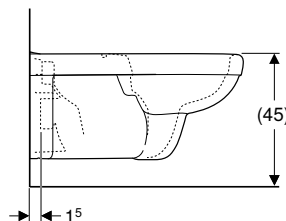

- Ovisno o načinu ugradnje, za montažu je potreban Geberit set priključaka za konzolni WC, duljine 30 cm

Geberit Selnova Comfort Square konzolna WC školjka, produžena projekcija, za osobe s invaliditetom, Rimfree