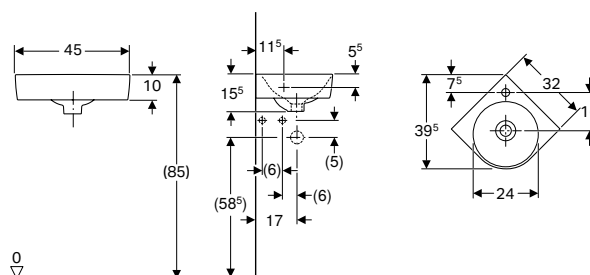

Kutni umivaonik za pranje ruku

Geberit Selnova Compact kutni umivaonik za pranje ruku

click & scan

Primjene

- Za kutnu montažu
- Prikladno za ugradnju u male kupaonice i WC-e za goste

Svojstva

- Mogućnost ugradnje baze

Tehnički podaci

Materijal	sanitarna keramika

Opseg isporuke

- Kutni umivaonik za pranje ruku

Br. art.	Boja / površina	Otvor za armaturu	Preljev	H [cm]	T [cm]
B / širina: 45 cm					
501.519.00.7	bijela	u sredini	vidljiv	15,5	39,5

Pribor

- Geberit direktni samočisteći sifon za umivaonik, horizontalni odvod
- Geberit direktni samočisteći sifon za umivaonik, model koji štedi prostor, horizontalni odvod
- Geberit izljevni ventil sa slobodnim izljevom vode i poklopcem ventila
- Geberit izljevni ventil sa slobodnim izljevom, sito
- Geberit pričvrtni materijal za umivaonik za pranje ruku