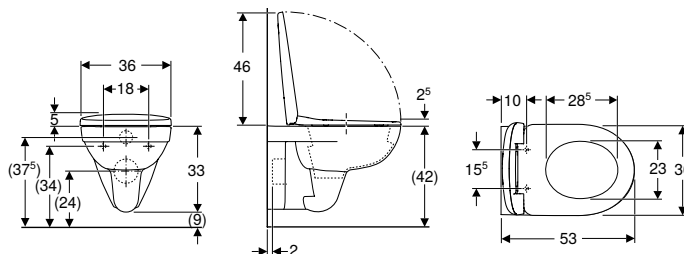

Geberit Selnova set konzolne WC školjke, s WC sjedalom

click & scan

Primjene

- Za ugradbene vodokotliće

Tehnički podaci

Materijal	sanitarna keramika

Svojstva

- Konzolni
- S rubom za ispiranje
- Tip 1, puna količina ispiranja 6 / 4 l, prema EN 997
- Ispire s 4 l
- WC sjedalo od Duroplasta
- Preklonni poklopac WC-a

Opseg isporuke

- WC školjka
- WC sjedalo

Br. art.	Boja / površina	B [cm]	H [cm]	T [cm]	Funkcija SoftClosing	Učvršćenje	Materijal okova
501.752.00.1	bijela	36	38	53	ne	odozdo	inox