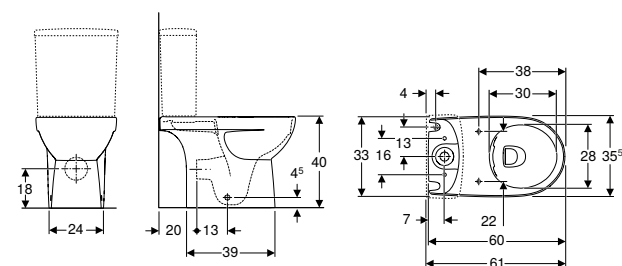

Geberit Selnova Compact podna WC školjka za monoblok vodokotlić, odvod u više smjerova, djelomično zatvorena forma, skraćena projekcija, Rimfree

click & scan

Primjene

- Za nadžbukni vodokotlić u monoblok izvedbi

Tehnički podaci

Materijal	sanitarna keramika

Svojstva

- Podni
- Rimfree
- Tip 1, puna količina ispiranja 6 l, prema EN 997
- Odvod u više smjerova
- Djelomično zatvorena forma
- Skriveno učvršćenje
- Skraćena projekcija

Opseg isporuke

- WC školjka
- Pričvrtni materijal

Br. art.	Boja / površina	B [cm]	H [cm]	T [cm]
500.478.01.7	bijela	35,5	40	60

Naručuje se dodatno

- Vodokotlić
- WC sjedalo