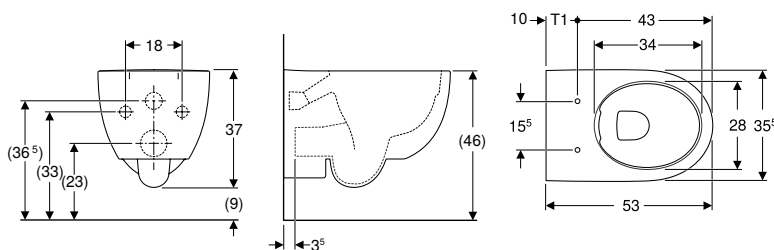

Konzolne WC školjke, povišene

Geberit Selnova konzolna WC školjka, povišena, zatvorena forma, Rimfree

click & scan

Primjene

- Za ugradbene vodokotliče

Tehnički podaci

Materijal	sanitarna keramika

Opseg isporuke

- Pričvrsni materijal

Svojstva

- Konzolni
- Rimfree
- Jednostavna montaža s pomoću tehnologije Easy Fast Fixing (Tip EFF3)
- Tip 1, puna količina ispiranja 6 / 5 / 4 l, prema EN 997
- Zatvorena forma
- Povišeni gornji rub keramike 46 cm pri standardnoj visini učvršćenja

Br. art.	Boja / površina	B [cm]	H [cm]	T [cm]
500.694.01.2	bijela	35,5	37	53

Naručuje se dodatno

- WC sjedalo

Može se kombinirati sa

- Geberit Selnova WC sjedalo, učvršćenje odozgo → str. 30
- Geberit Selnova WC sjedalo s dodatnim sjedalom za djecu, učvršćenje odozgo → str. 30
- Geberit AquaClean Tuma Comfort tuš WC sjedalo
- Geberit AquaClean Tuma Classic tuš WC sjedalo

- Prebacivanje s EFF2 na EFF3 primjenjivat će se od 1. 4. 2022. (Izuzev postojeće zalihe)
- Ovisno o načinu ugradnje, za montažu je potreban Geberit set priključaka za konzolni WC, duljine 30 cm