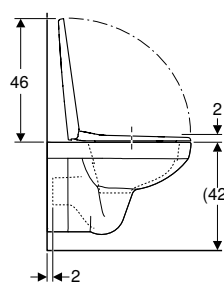

Geberit Selnova Square set konzolne WC školjke, Rimfree, s WC sjedalom

click & scan

Primjene

- Za ugradbene vodokotliče

Tehnički podaci

Materijal	sanitarna keramika

Svojstva

- Konzolni
- Rimfree
- Kvadratični dizajn
- Tip 1, puna količina ispiranja 6 / 4 l, prema EN 997
- Ispire s 4 l
- Preklopni poklopac WC-a
- Antibakterijski
- Poklopac od Duroplasta

Opseg isporuke

- WC školjka
- WC sjedalo

Br. art.	Boja / površina	B [cm]	H [cm]	T [cm]	Funkcija QuickRelease	Funkcija SoftClosing	Učvršćenje	Materijal okova
501.961.00.1	WC školjka: bijela	35,5	39	53	da	da	odozgo	mesing kromirani