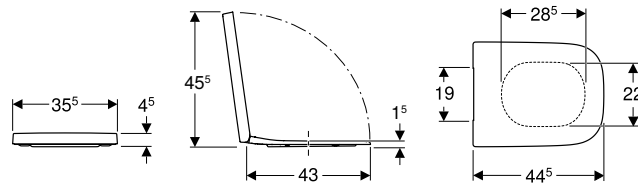

Geberit Selnova Square WC sjedalo, učvršćenje odozgo

click & scan

Tehnički podaci

Materijal	duroplast
Razmak ovjesa	15,5 cm

Opseg isporuke

- WC sjedalo

Svojstva

- Okovi od metala
- Kvadratični dizajn
- Preklopni poklopac WC-a

Br. art.	Boja / površina	Funkcija QuickRelease	Funkcija SoftClosing	Učvršćenje	Materijal okova
501.555.01.1	bijela / sjajno	ne	ne	odozgo	inox
501.556.01.1	bijela / sjajno	ne	da	odozgo	mesing kromirani
501.557.01.1	bijela / sjajno	da	da	odozgo	mesing kromirani

Može se kombinirati sa

- Geberit Selnova Square konzolna WC školjka, djelomično zatvorena forma, Rimfree → str. 62