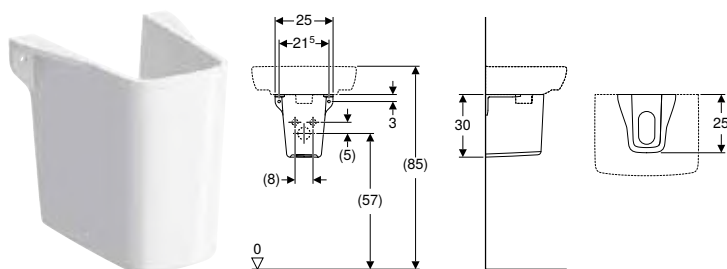

Geberit Selnova Square polupodest za umivaonik za pranje ruku

click & scan

Primjene

- Za umivaonike za pranje ruku

Opseg isporuke

- Polupodest

Tehnički podaci

Materijal	sanitarna keramika

Br. art.	Boja / površina	B [cm]	H [cm]	T [cm]
501.477.00.7	bijela	25	30	25

Naručuje se dodatno

- Pričvrsni materijal

Može se kombinirati sa

- Geberit Selnova Square umivaonik za pranje ruku → str. 40