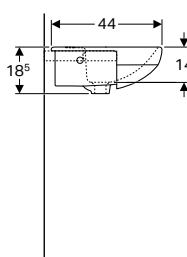

Poluugradbeni umivaonici

Geberit Selnova poluugradbeni umivaonik

click & scan

Primjene

- Za montažu u ploče za umivaonike

Tehnički podaci

Materijal	sanitarna keramika

Opseg isporuke

- Poluugradbeni umivaonik
- Pričvrсни materijal

Br. art.	Boja / površina	Otvor za armaturu	Preljev	H [cm]	T [cm]
B / širina: 55 cm					
500.311.01.7	bijela	u sredini	vidljiv	18,5	44

Pribor

- Geberit direktni samočisteći sifon za umivaonik, horizontalni odvod