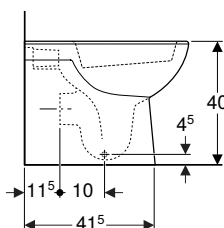

Geberit Selnova podna WC školjka, u ravnini sa zidom, horizontalni ili vertikalni odvod, djelomično zatvorena forma

click & scan

Primjene

- Za ugradbene vodokotliče

Tehnički podaci

Materijal	sanitarna keramika

Opseg isporuke

- WC školjka
- Pričvrсни materijal

Svojstva

- Podni
- Model back-to-wall
- S rubom za ispiranje
- Skriveno učvršćenje
- Horizontalni ili vertikalni odvod
- Tip 1, puna količina ispiranja 6 / 4 l, prema EN 997
- Ispire s 4 l
- Djelomično zatvorena forma

Br. art.	Boja / površina	B [cm]	H [cm]	T [cm]
500.844.00.7	bijela	35,5	40	53

Naručuje se dodatno

- WC sjedalo