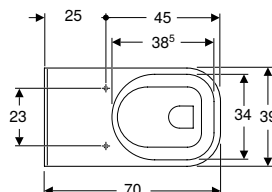

Geberit Selnova Square konzolna WC školjka, produžena projekcija

click & scan

Primjene

- Za ugradbene vodokotliče

Tehnički podaci

Materijal	sanitarna keramika

Opseg isporuke

- WC školjka
- Pričvršni materijal

Svojstva

- Konzolni
- Jednostavna montaža s pomoću tehnologije Easy Fast Fixing (Tip EFF3)
- S rubom za ispiranje
- Pristupačno za osobe s invaliditetom
- Tip 1, puna količina ispiranja 6 l, prema EN 997
- Povišeni gornji rub keramike od 41 cm pri standardnoj visini učvršćivanja
- Udaljenost od poda iznosi 7 cm
- Keramički skošeni rub protiv bočnog klizanja WC sjedala

Br. art.	Boja / površina	B [cm]	H [cm]	T [cm]
500.792.01.7	bijela	39	36	70

Naručuje se dodatno

- WC sjedalo

Može se kombinirati sa

- Geberit Selnova Comfort Square WC sjedalo za osobe s invaliditetom, antibakterijsko, učvršćenje odozdo → str. 98
- Geberit Selnova Comfort Square WC sjedalo bez poklopca za osobe s invaliditetom, učvršćenje odozdo → str. 100

- Prebacivanje s EFF2 na EFF3 primjenjivat će se od 1. 4. 2022. (Izuzev postojeće zalihe)