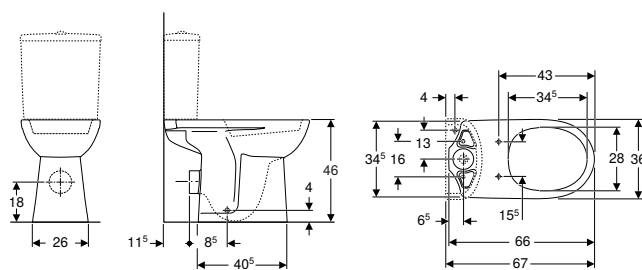

Geberit Selnova Comfort podna WC školjka za monoblok vodokotlić, horizontalni odvod, povišena

click & scan

Primjene

- Za nadžbukni vodokotlić u monoblok izvedbi

Tehnički podaci

Materijal	sanitarna keramika

Svojstva

- Podni
- S rubom za ispiranje
- Horizontalni odvod
- Povišena visina sjedala

Opseg isporuke

- WC školjka
- Pričvrtni materijal

Br. art.	Boja / površina	B [cm]	H [cm]	T [cm]
500.284.01.5	bijela	36	46	66

Naručuje se dodatno

- Vodokotlić
- WC sjedalo

Može se kombinirati sa

- Geberit Selnova Square monoblok vodokotlić, dvokoličinsko ispiranje, priključak vode odozdo → str. 68
- Geberit Selnova Square monoblok vodokotlić, dvokoličinsko ispiranje, priključak vode bočno → str. 67
- Geberit Selnova nadžbukni vodokotlić monoblok, dvokoličinsko ispiranje, bočni priključak vode → str. 32
- Geberit Selnova monoblok vodokotlić, dvokoličinsko ispiranje, priključak vode odozdo → str. 31
- Geberit Selnova Comfort WC sjedalo za osobe s invaliditetom, otvoreno WC sjedalo, antibakterijsko, učvršćenje odozdo → str. 97
- Geberit Selnova Comfort WC sjedalo za osobe s invaliditetom, antibakterijsko, učvršćenje odozdo → str. 97
- Geberit Selnova Comfort WC sjedalo bez poklopca za osobe s invaliditetom, učvršćenje odozdo → str. 99
- Geberit Selnova Comfort WC sjedalo za osobe s invaliditetom, antibakterijsko, učvršćenje odozdo → str. 96
- Geberit Selnova Comfort WC sjedalo bez poklopca za osobe s invaliditetom, antibakterijsko, učvršćenje odozdo → str. 100
- Geberit Selnova Comfort WC sjedalo bez poklopca za osobe s invaliditetom, učvršćenje odozdo → str. 99
- Geberit Selnova Comfort WC sjedalo bez poklopca za osobe s invaliditetom, antibakterijsko, učvršćenje odozdo → str. 98

Pribor

- Pregled pribora – Geberit Selnova Comfort WC školjke u povezanosti s priključnim cijevima