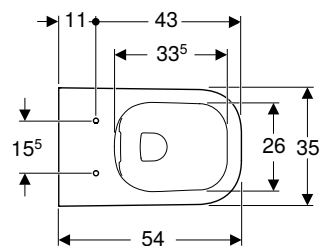

Konzolne WC školjke

Geberit Selnova Square konzolna WC školjka, djelomično zatvorena forma, Rimfree

click & scan

Primjene

- Za ugradbene vodokotliče

Tehnički podaci

Materijal	sanitarna keramika

Svojstva

- Konzolni
- Rimfree
- Tip 1, puna količina ispiranja 6 / 5 / 4 l, prema EN 997
- Ispire s 4 l
- Djelomično zatvorena forma

Opseg isporuke

- WC školjka

Br. art.	Boja / površina	B [cm]	H [cm]	T [cm]
501.546.01.1	bijela	35	33,5	54

Naručuje se dodatno

- WC sjedalo

Može se kombinirati sa

- Geberit Selnova Square WC sjedalo, učvršćenje odozgo → str. 67