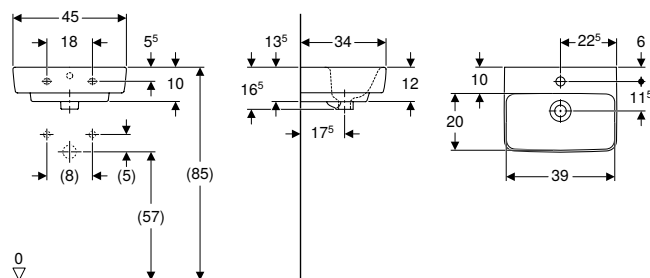

Umivaonici

Umivaonici za pranje ruku

Geberit Selnova Compact umivaonik za pranje ruku

click & scan

Primjene

- Prikladno za ugradnju u male kupaonice i WC-e za goste

Tehnički podaci

Materijal	sanitarna keramika

Svojstva

- Može se kombinirati s polupodestom
- Mogućnost ugradnje baze

Opseg isporuke

- Umivaonik za pranje ruku

Br. art.	Boja / površina	Otvor za armaturu	Preljev	H [cm]	T [cm]
B / širina: 45 cm					
501.561.00.7	bijela	u sredini	vidljiv	16,5	34

Može se kombinirati sa

- Geberit Selnova Compact polupodest za umivaonik za pranje ruku → str. 77

Pribor

- Geberit direktni samočisteći sifon za umivaonik, horizontalni odvod
- Geberit direktni samočisteći sifon za umivaonik, model koji štedi prostor, horizontalni odvod
- Geberit izljevni ventil sa slobodnim izljevom vode i poklopcem ventila
- Geberit izljevni ventil sa slobodnim izljevom, sito
- Geberit pričvrtni materijal za umivaonik za pranje ruku