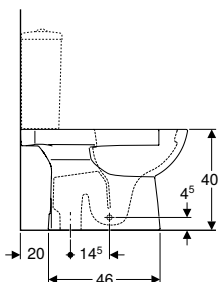

Geberit Selnova podna WC školjka za monoblok vodokotlić, vertikalni odvod, djelomično zatvorena forma

click & scan

Primjene

- Za nadžbukni vodokotlić u monoblok izvedbi

Tehnički podaci

Materijal	sanitarna keramika

Svojstva

- Podni
- S rubom za ispiranje
- Vertikalni odvod
- Tip 1, puna količina ispiranja 6 l, prema EN 997
- Djelomično zatvorena forma

Opseg isporuke

- WC školjka
- Pričvrсни materijal

Br. art.	Boja / površina	B [cm]	H [cm]	T [cm]
500.151.01.7	bijela	35,5	40	68

Naručuje se dodatno

- Vodokotlić
- WC sjedalo

Može se kombinirati sa

- Geberit Selnova Square monoblok vodokotlić, dvokoličinsko ispiranje, priključak vode odozdo → str. 68
- Geberit Selnova Square monoblok vodokotlić, dvokoličinsko ispiranje, priključak vode bočno → str. 67
- Geberit Selnova monoblok vodokotlić, dvokoličinsko ispiranje, priključak vode odozdo → str. 31
- Geberit Selnova nadžbukni vodokotlić monoblok, dvokoličinsko ispiranje, bočni priključak vode → str. 32
- Geberit Selnova WC sjedalo s okovima od plastike, učvršćenje odozdo → str. 28
- Geberit Selnova WC sjedalo, učvršćenje odozdo → str. 30
- Geberit Selnova WC sjedalo, učvršćenje odozdo → str. 29
- Geberit Selnova WC sjedalo s dodatnim sjedalom za djecu, učvršćenje odozdo → str. 30