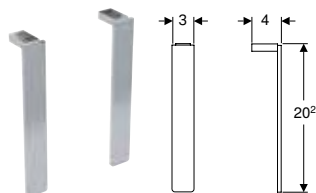

Geberit Selnova Square set nogu

click & scan

Tehnički podaci

Materijal	aluminij

Opseg isporuke

- Set od 2 komada

Br. art.   Boja / površina

500.199.21.1   sjajni krom