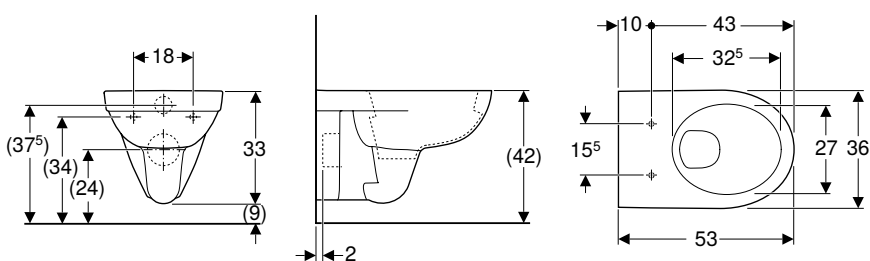

Geberit Selnova konzolna WC školjka

click & scan

Primjene

- Za ugradbene vodokotliče

Tehnički podaci

Materijal	sanitarna keramika

Svojstva

- Konzolni
- S rubom za ispiranje
- Tip 1, puna količina ispiranja 6 / 4 l, prema EN 997
- Ispire s 4 l

Opseg isporuke

- WC školjka

Br. art.	Boja / površina	B	H	T
		[cm]	[cm]	[cm]
500.260.01.7	bijela	36	33	53

Naručuje se dodatno

- WC sjedalo

Može se kombinirati sa

- Geberit Selnova WC sjedalo s okovima od plastike, učvršćenje odozdo → str. 28
- Geberit Selnova WC sjedalo, učvršćenje odozgo → str. 30
- Geberit Selnova WC sjedalo s dodatnim sjedalom za djecu, učvršćenje odozgo → str. 30
- Geberit Selnova WC sjedalo, učvršćenje odozdo → str. 29
- Geberit AquaClean Tuma Comfort tuš WC sjedalo
- Geberit AquaClean Tuma Classic tuš WC sjedalo
- Geberit AquaClean 4000 tuš WC sjedalo