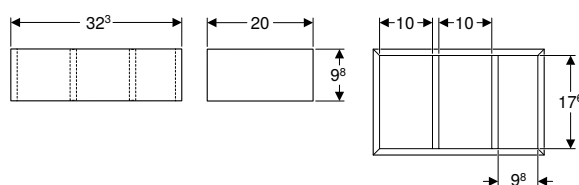

Br. art.	Boja / površina	B [cm]	H [cm]	T [cm]	T1 [cm]
500.677.00.1	lava / melamin, strukturirani	32,3	5,9	15	12,6

Geberit uložak za ladicu, podjela u obliku slova H, za donju ladicu

click & scan

Tehnički podaci