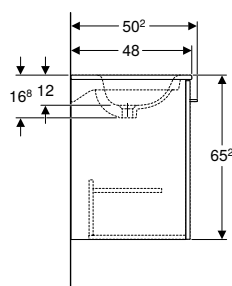

Umivaonici tankog ruba s bazom

Geberit Selnova Square komplet umivaonika tankog ruba za ugradnju u kupaonsku bazu, s bazom za umivaonik, jedna vrata

click & scan

Tehnički podaci

Materijal | fini šamotni materijal / komprimirana troslojna ploča od iverice

Opseg isporuke

- Umivaonik za ugradnju u kupaonski namještaj
- Baza za umivaonik za ugradnju u kupaonski namještaj
- Ručka
- Pričvrsni materijal

Svojstva

- FSC™ C134279 certificiran
- Konzolni
- Tanak rub
- S jednim vratima
- S fiksnom policom
- Ručka za otvaranje
- Vrata s mehanizmom za prigušivanje
- Otvaranje vrata lijevo ili desno
- Otporno na vlagu
- Isporučuje se u predmontiranom stanju

Br. art.	Boja / površina	Otvor za armaturu	Preljev	B1 [cm]	B2 [cm]	B3 [cm]	Širina umivaonika [cm]	H [cm]	T [cm]

B / širina: 55 cm

501.248.00.1	bijela / lakirano, visoki sjaj	u sredini	vidljiv	53,8	47	49	55	65,2	50,2
501.250.00.1	orah hickory / melamin, struktura drva	u sredini	vidljiv	53,8	47	49	55	65,2	50,2
501.249.00.1 *	lava / lakirano, mat	u sredini	vidljiv	53,8	47	49	55	65,2	50,2
501.251.00.1 *	orah hickory, svijetli / melamin, struktura drva	u sredini	vidljiv	53,8	47	49	55	65,2	50,2

B / širina: 60 cm

501.252.00.1	bijela / lakirano, visoki sjaj	u sredini	vidljiv	58,8	52	54	60	65,2	50,2
501.254.00.1	orah hickory / melamin, struktura drva	u sredini	vidljiv	58,8	52	54	60	65,2	50,2
501.253.00.1 *	lava / lakirano, mat	u sredini	vidljiv	58,8	52	54	60	65,2	50,2
501.255.00.1 *	orah hickory, svijetli / melamin, struktura drva	u sredini	vidljiv	58,8	52	54	60	65,2	50,2

* Proizvodnja vezana uz narudžbu

Može se kombinirati sa

- Geberit Selnova Square bočni element s jednim vratima → str. 54
- Geberit Selnova Square visoki element s jednim vratima → str. 54
- Geberit Selnova Square element s ogledalom s dvojim vratima → str. 56
- Geberit Selnova Square ogledalo → str. 55

Pribor

- Pregled pribora – Geberit Selnova Square kupaonski namještaj → str. 51