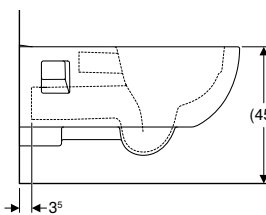

Konzolne WC školjke

Geberit Selnova Comfort konzolna WC školjka, premium, produžena projekcija, djelomično zatvorena forma, za osobe s invaliditetom, Rimfree

click & scan

Primjene

- Za ugradbene vodokotliče

Tehnički podaci

Materijal	sanitarna keramika

Svojstva

- Konzolni
- Rimfree
- Pristupačno za osobe s invaliditetom
- Tip 1, puna količina ispiranja 6 / 5 / 4 l, prema EN 997
- Ispire s 4 l
- Djelomično zatvorena forma
- Produžena projekcija

Opseg isporuke

- WC školjka
- Produžena isplavna cijev

Br. art.	Boja / površina	B [cm]	H [cm]	T [cm]
500.693.01.2	bijela	35,5	34,5	70

Naručuje se dodatno

- WC sjedalo

Može se kombinirati sa

- Geberit Selnova Comfort WC sjedalo za osobe s invaliditetom, antibakterijsko, učvršćenje odozgo → str. 97
- Geberit Selnova Comfort WC sjedalo bez poklopca za osobe s invaliditetom, antibakterijsko, učvršćenje odozgo → str. 100