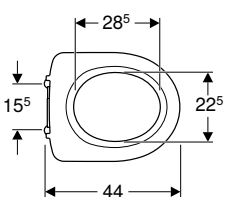

Geberit Selnova Comfort WC sjedalo bez poklopca za osobe s invaliditetom, učvršćenje odozdo

click & scan

Tehnički podaci

Materijal	duroplast
Razmak ovjesa	15,5 cm

Opseg isporuke

- WC sjedalo bez poklopca

Svojstva

- Pristupačno za osobe s invaliditetom
- S šipkom okova

Br. art.	Boja / površina	Funkcija QuickRelease	Funkcija SoftClosing	Učvršćenje	Materijal okova
500.340.01.1	bijela / plastika	ne	ne	odozdo	inox

Može se kombinirati sa

- Geberit Selnova Comfort konzolna WC školjka, produžena projekcija, za osobe s invaliditetom, Rimfree → str. 92
- Geberit Selnova Comfort konzolna WC školjka, produžena projekcija, za osobe s invaliditetom → str. 93
- Geberit Selnova Comfort podna WC školjka za monoblok vodokotlić, horizontalni odvod, povišena, Rimfree → str. 95
- Geberit Selnova Comfort podna WC školjka za monoblok vodokotlić, horizontalni odvod, povišena → str. 96