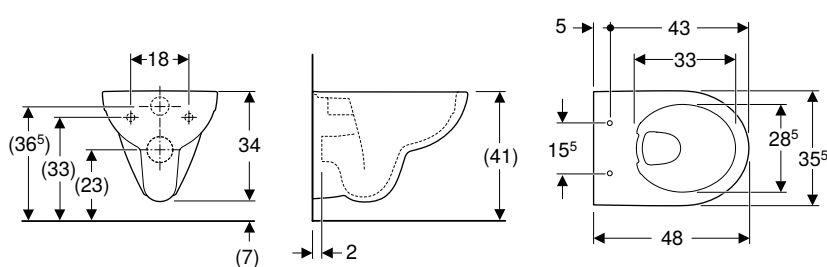

Geberit Selnova Compact konzolna WC školjka, skraćena projekcija, Rimfree

click & scan

Primjene

- Za ugradbene vodokotliče
- Prikladno za ugradnju u male kupaonice i WC-e za goste

Tehnički podaci

Materijal	sanitarna keramika

Svojstva

- Konzolni
- Rimfree
- Tip 1, puna količina ispiranja 6 / 5 / 4 l, prema EN 997
- Ispire s 4 l
- Skraćena projekcija

Opseg isporuke

- WC školjka

Br. art.	Boja / površina	B [cm]	H [cm]	T [cm]
500.349.01.7	bijela	35,5	34	48

Naručuje se dodatno

- WC sjedalo

Može se kombinirati sa

- Geberit Selnova WC sjedalo, učvršćenje odozgo → str. 30