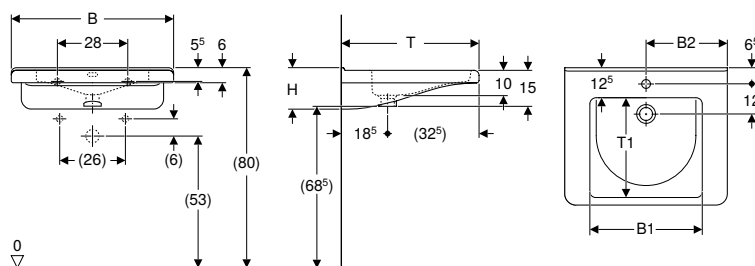

Geberit Selnova Comfort Square umivaonik za osobe s invaliditetom

click & scan

Primjene

- Prikladno za upotrebu za korisnike u invalidskim kolicima

Tehnički podaci

Materijal	sanitarna keramika

Opseg isporuke

- Umivaonik

Svojstva

- Kvadratični dizajn
- Ergonomski oblikovana prednja strana
- Ergonomski oblikovani nasloni za ruke
- Integrirani rukohvat
- Umivaonik, ravni
- Unutarnji bazen s dvije ravnine za djelomično punjenje
- Podignuti rub za izravno postavljanje ogledala

Br. art.	Boja / površina	Otvor za armaturu	Preljev	B1 [cm]	B2 [cm]	H [cm]	T [cm]	T1 [cm]
B / širina: 55 cm								
500.787.01.7	bijela	bez	bez	42	27,5	15,5	52,5	37,5
500.785.00.7	bijela	u sredini	vidljiv	42	27,5	15,5	52,5	37,5
500.786.00.7	bijela	u sredini	bez	42	27,5	15,5	52,5	37,5
B / širina: 65 cm								
500.790.01.7	bijela	bez	bez	45	32,5	15,5	55	40
500.788.01.7	bijela	u sredini	vidljiv	45	32,5	15,5	55	40
500.789.01.7	bijela	u sredini	bez	45	32,5	15,5	55	40

Pribor

- Geberit ugradbeni sifon za umivaonik, s podžbuknom priključnom kutijom, setom za finu montažu, ventilom sa sitom i preljevnom cijevi, horizontalni odvod
- Geberit izljevni ventil sa slobodnim izljevom vode i poklopcem ventila
- Geberit izljevni ventil sa slobodnim izljevom, sito
- Geberit izljevni ventil s preljevnom cijevi, za umivaonik
- Geberit direktni samočisteći sifon za umivaonik, horizontalni odvod
- Geberit pričvrtni materijal za umivaonik