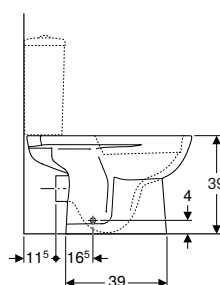

Geberit Selnova podna WC školjka za monoblok vodokotlić, horizontalni odvod, Rimfree

click & scan

Primjene

- Za nadžbukni vodokotlić u monoblok izvedbi

Tehnički podaci

Materijal	sanitarna keramika

Svojstva

- Podni
- Rimfree
- Tip 1, puna količina ispiranja 6 l, prema EN 997
- Horizontalni odvod

Opseg isporuke

- WC školjka

Br. art.	Boja / površina	B [cm]	H [cm]	T [cm]
500.283.01.5	bijela	35,5	39	65,5

Naručuje se dodatno

- Vodokotlić
- WC sjedalo