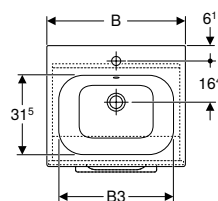

Umivaonici tankog ruba s bazom

Geberit Selnova Square komplet umivaonika tankog ruba za ugradnju u kupaonsku bazu, s bazom za umivaonik, jedna vrata

click & scan

Tehnički podaci

Materijal | fini šamotni materijal / komprimirana troslojna ploča od iverice

Opseg isporuke

- Umivaonik za ugradnju u kupaonski namještaj
- Baza za umivaonik za ugradnju u kupaonski namještaj
- Ručka
- Pričvrsni materijal

Svojstva

- FSC™ C134279 certificiran
- Konzolni
- Tanak rub
- S jednim vratima
- S fiksnom policom
- Ručka za otvaranje
- Vrata s mehanizmom za prigušivanje
- Otvaranje vrata lijevo ili desno
- Otporno na vlagu
- Isporučuje se u predmontiranom stanju

Br. art.	Boja / površina	Otvor za armaturu	Preljev	B1 [cm]	B2 [cm]	B3 [cm]	Širina umivaonika [cm]	H [cm]	T [cm]

B / širina: 55 cm

501.248.00.1	bijela / lakirano, visoki sjaj	u sredini	vidljiv	53,8	47	49	55	65,2	50,2
501.250.00.1	orah hickory / melamin, struktura drva	u sredini	vidljiv	53,8	47	49	55	65,2	50,2
501.249.00.1 *	lava / lakirano, mat	u sredini	vidljiv	53,8	47	49	55	65,2	50,2
501.251.00.1 *	orah hickory, svijetli / melamin, struktura drva	u sredini	vidljiv	53,8	47	49	55	65,2	50,2

B / širina: 60 cm

501.252.00.1	bijela / lakirano, visoki sjaj	u sredini	vidljiv	58,8	52	54	60	65,2	50,2
501.254.00.1	orah hickory / melamin, struktura drva	u sredini	vidljiv	58,8	52	54	60	65,2	50,2
501.253.00.1 *	lava / lakirano, mat	u sredini	vidljiv	58,8	52	54	60	65,2	50,2
501.255.00.1 *	orah hickory, svijetli / melamin, struktura drva	u sredini	vidljiv	58,8	52	54	60	65,2	50,2

* Proizvodnja vezana uz narudžbu

Može se kombinirati sa

- Geberit Selnova Square bočni element s jednim vratima → str. 54
- Geberit Selnova Square visoki element s jednim vratima → str. 54
- Geberit Selnova Square element s ogledalom s dvojim vratima → str. 56
- Geberit Selnova Square ogledalo → str. 55

Pribor

- Pregled pribora – Geberit Selnova Square kupaonski namještaj → str. 51