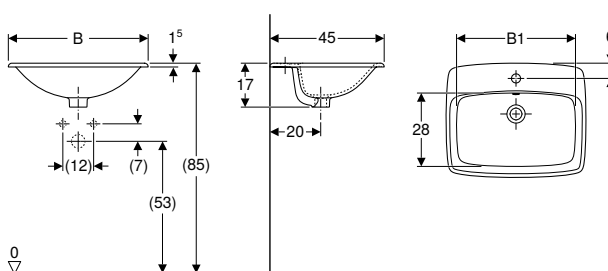

Ugradbeni umivaonici

Geberit Selnova Square ugradbeni umivaonik

click & scan

Primjene

- Za montažu u ploče umivaonika odozgo

Opseg isporuke

- Ugradbeni umivaonik

Tehnički podaci

Materijal	sanitarna keramika

Br. art.	Boja / površina	Otvor za armaturu	Preljev	B1 [cm]	H [cm]	T [cm]
B / širina: 55 cm						
501.466.00.7	bijela	u sredini	vidljiv	46	17	45
B / širina: 60 cm						
500.307.01.7	bijela	u sredini	vidljiv	50	17	45

Pribor

- Geberit direktni samočisteći sifon za umivaonik, horizontalni odvod