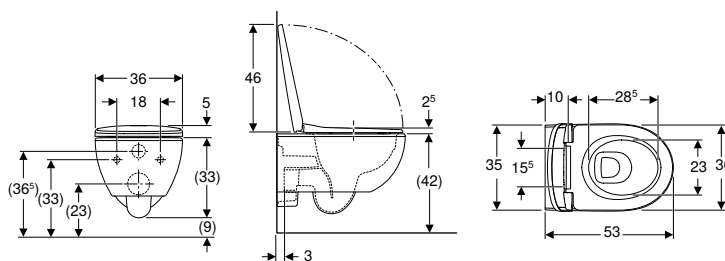

WC školjke

Konzolne WC školjke

Pregled asortimana – Geberit Selnova konzolne WC školjke i WC sjedala

Geberit Hrvatska, travanj 2024

	Geberit Selnova konzolna WC školjka, zatvorena forma, Rimfree	Geberit Selnova konzolna WC školjka, djelomično zatvorena forma, Rimfree	Geberit Selnova konzolna WC školjka, Rimfree	Geberit Selnova konzolna WC školjka	Geberit Selnova konzolna WC školjka, povišena, zatvorena forma, Rimfree
Bijela	502.035.00.1	501.545.01.1	501.045.00.7	500.260.01.7	500.694.01.2
	→ str. 13	→ str. 14	→ str. 15	→ str. 16	→ str. 17

Geberit Selnova

Geberit Selnova WC sjedalo s okovima od plastike, učvršćenje odozdo	Bez funkcije SoftClosing	bijela	500.330.01.1		→ str. 28			✓	✓	
Geberit Selnova WC sjedalo, učvršćenje odozdo	Bez funkcije SoftClosing	bijela	500.331.01.1		→ str. 29			✓	✓	
Geberit Selnova WC sjedalo, učvršćenje odozgo	Bez funkcije SoftClosing	bijela	500.337.01.1		→ str. 30	✓	✓	✓	✓	✓
	S funkcijom SoftClosing	bijela	500.333.01.1		→ str. 30	✓	✓	✓	✓	✓
	S funkcijom SoftClosing, Quick-Release okovi	bijela	500.335.01.1		→ str. 30	✓	✓	✓	✓	✓
Geberit Selnova WC sjedalo s dodatnim sjedalom za djecu, učvršćenje odozgo	S funkcijom SoftClosing, Quick-Release okovi	bijela	500.339.01.1		→ str. 30	✓	✓	✓	✓	✓

✓ Kompatibilno

Geberit Selnova set konzolne WC školjke, zatvorena forma, Rimfree, s WC sjedalom

click & scan

Primjene

- Za ugradbene vodokotliče

Tehnički podaci

Materijal	sanitarna keramika

Svojstva

- Konzolni
- Rimfree
- Jednostavna montaža s pomoću tehnologije Easy Fast Fixing (Tip EFF3)
- Tip 1, puna količina ispiranja 6 / 5 / 4 l, prema EN 997
- Zatvorena forma
- WC sjedalo od Duroplasta
- Ispire s 4 l
- Preklapni poklopac WC-a

Opseg isporuke

- WC školjka
- WC sjedalo
- Pričvrtni materijal

Br. art.	Boja / površina	B [cm]	H [cm]	T [cm]	Funkcija QuickRelease	Funkcija SoftClosing	Učvršćenje	Materijal okova
503.023.00.1	bijela	36	38	53	da	da	odozgo	inox