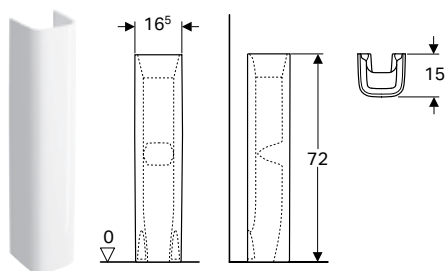

Podesti

Geberit Selnova Square podest

click & scan

Tehnički podaci

Materijal	sanitarna keramika

Opseg isporuke

- Podest

Br. art.	Boja / površina	B [cm]	H [cm]	T [cm]
500.342.01.7	bijela	16,5	72	15

Može se kombinirati sa

- Geberit Selnova Compact umivaonik za pranje ruku, skraćena projekcija, s površinom za odlaganje → str. 75
- Geberit Smyle Square umivaonik za pranje ruku s asimetričnim preljevom
- Geberit Smyle Square umivaonik
- Geberit Selnova Square umivaonik za pranje ruku s asimetričnim preljevom → str. 40
- Geberit Selnova Square umivaonik za pranje ruku → str. 40
- Geberit Smyle Square umivaonik za pranje ruku