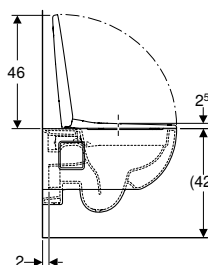

Geberit Selnova set konzolne WC školjke, djelomično zatvorena forma, Rimfree, s WC sjedalom

click & scan

Primjene

- Za ugradbene vodokotliče

Tehnički podaci

Materijal	sanitarna keramika

Svojstva

- Konzolni
- Rimfree
- Tip 1, puna količina ispiranja 6 / 5 l, prema EN 997
- Ispire s 4.5 l
- Djelomično zatvorena forma
- WC sjedalo od Duroplasta
- Preklopni poklopac WC-a

Opseg isporuke

- WC školjka
- WC sjedalo

Br. art.	Boja / površina	B [cm]	H [cm]	T [cm]	Funkcija QuickRelease	Funkcija SoftClosing	Učvršćenje	Materijal okova
501.750.00.1	bijela	36	38	53	da	da	odozgo	mesing kromirani