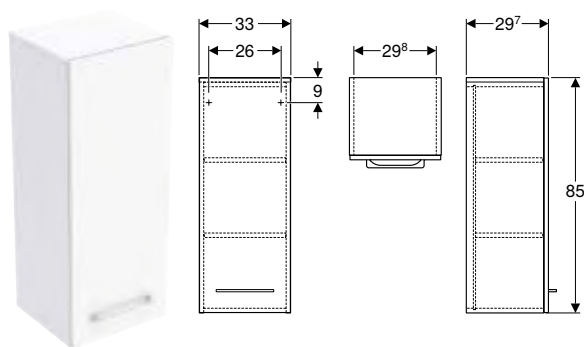

Geberit Selnova Square visoki element s jednim vratima

click & scan

Tehnički podaci

Materijal	troslojna iverica visoke gustoće

Opseg isporuke

- Ručka
- Pričvrtni materijal

Svojstva

- FSC™ C134279 certificiran
- Konzolni
- S jednim vratima
- Vrata s mehanizmom za prigušivanje
- Ručka za otvaranje
- S dvije pomične uložne police
- Otvaranje vrata lijevo ili desno
- Otporno na vlagu
- Isporučuje se u predmontiranom stanju