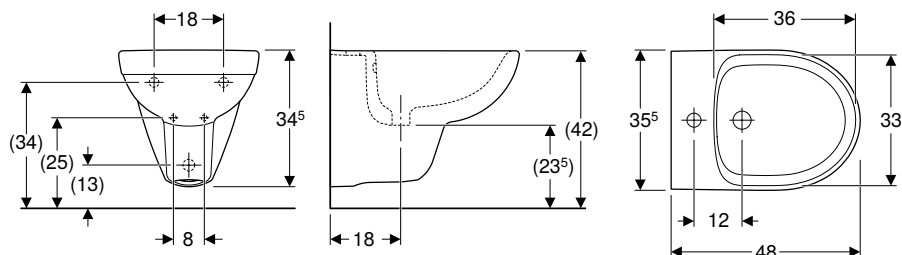

Bidei

Konzolni bidei

Geberit Selnova Compact konzolni bide, skraćene projekcije

click & scan

Primjene

- Za armature s jednim otvorom s fleksibilnim priključnim cijevima

Tehnički podaci

Materijal	sanitarna keramika

Svojstva

- Konzolni
- Sakriveni priključak vode
- Skraćena projekcija

Br. art.	Boja / površina	Preljev	B [cm]	H [cm]	T [cm]
500.368.01.7	bijela	vidljiv	35,5	34,5	48