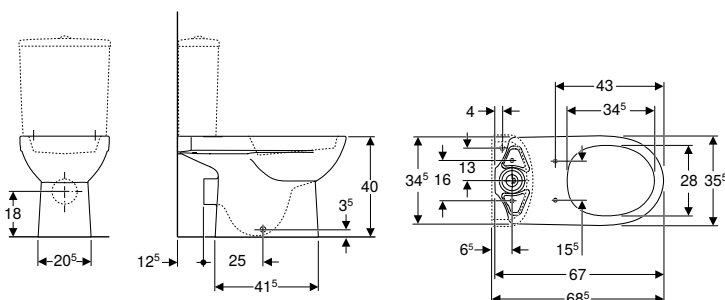

Br. art.	Boja / površina	B [cm]	H [cm]	T [cm]
500.285.01.7	bijela	35,5	40	66,5

Naručuje se dodatno

- Vodokotlić
- WC sjedalo

Može se kombinirati sa

- Geberit Selnova Square monoblok vodokotlić, dvokoličinsko ispiranje, priključak vode odozdo → str. 68
- Geberit Selnova Square vodokotlić monoblok, dvokoličinsko ispiranje, priključak vode bočno, zakretan, za WC Rimfree → str. 68
- Geberit Selnova Square monoblok vodokotlić, dvokoličinsko ispiranje, priključak vode bočno → str. 67
- Geberit Selnova monoblok vodokotlić, dvokoličinsko ispiranje, priključak vode odozdo → str. 31
- Geberit Selnova nadžbukni vodokotlić monoblok, dvokoličinsko ispiranje, bočni priključak vode → str. 32
- Geberit Selnova WC sjedalo s okovima od plastike, učvršćenje odozdo → str. 28
- Geberit Selnova WC sjedalo, učvršćenje odozdo → str. 29
- Geberit Selnova WC sjedalo, učvršćenje odozgo → str. 30
- Geberit Selnova WC sjedalo s dodatnim sjedalom za djecu, učvršćenje odozgo → str. 30
- Geberit AquaClean Tuma Comfort tuš WC sjedalo
- Geberit AquaClean Tuma Classic tuš WC sjedalo
- Geberit AquaClean 4000 tuš WC sjedalo

Pribor

- Pregled pribora – Geberit Selnova WC školjke u povezanosti s priključnim cijevima

Geberit Selnova podna WC školjka za monoblok vodokotlić, horizontalni odvod, djelomično zatvorena forma

click & scan

Primjene

- Za nadžbukni vodokotlić u monoblok izvedbi

Tehnički podaci

Materijal	sanitarna keramika

Svojstva

- Podni
- S rubom za ispiranje
- Tip 1, puna količina ispiranja 6 l, prema EN 997
- Horizontalni odvod
- Djelomično zatvorena forma

Opseg isporuke

- WC školjka
- Pričvrtni materijal

Br. art.	Boja / površina	B [cm]	H [cm]	T [cm]
500.287.01.7	bijela	35,5	40	67

Naručuje se dodatno

- Vodokotlić
- WC sjedalo

Može se kombinirati sa

- Geberit Selnova Square monoblok vodokotlić, dvokoličinsko ispiranje, priključak vode odozdo → str. 68
- Geberit Selnova Square monoblok vodokotlić, dvokoličinsko ispiranje, priključak vode bočno → str. 67
- Geberit Selnova monoblok vodokotlić, dvokoličinsko ispiranje, priključak vode odozdo → str. 31
- Geberit Selnova nadžbukni vodokotlić monoblok, dvokoličinsko ispiranje, bočni priključak vode → str. 32
- Geberit Selnova WC sjedalo s okovima od plastike, učvršćenje odozdo → str. 28
- Geberit Selnova WC sjedalo, učvršćenje odozgo → str. 30
- Geberit Selnova WC sjedalo, učvršćenje odozdo → str. 29
- Geberit Selnova WC sjedalo s dodatnim sjedalom za djecu, učvršćenje odozgo → str. 30
- Geberit AquaClean Tuma Comfort tuš WC sjedalo
- Geberit AquaClean Tuma Classic tuš WC sjedalo
- Geberit AquaClean 4000 tuš WC sjedalo

Pribor

- Pregled pribora – Geberit Selnova WC školjke u povezanosti s priključnim cijevima