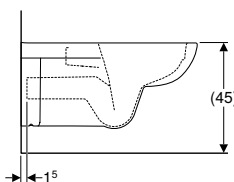

Geberit Selnova Comfort konzolna WC školjka, produžena projekcija, za osobe s invaliditetom, Rimfree

click & scan

Primjene

- Za ugradbene vodokotliče
- Prikladno za upotrebu za korisnike u invalidskim kolicima

Tehnički podaci

Materijal	sanitarna keramika

Svojstva

- Konzolni
- Rimfree
- Pristupačno za osobe s invaliditetom
- Tip 1, puna količina ispiranja 6 / 4 l, prema EN 997
- Ispire s 4 l
- Produžena projekcija

Opseg isporuke

- WC školjka

Br. art.	Boja / površina	B [cm]	H [cm]	T [cm]
501.046.00.7	bijela	35,5	34	70

Naručuje se dodatno

- WC sjedalo
- Produžena isplavna cijev