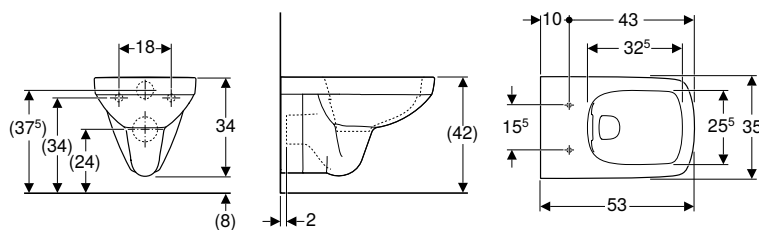

Geberit Selnova Square konzolna WC školjka, Rimfree

click & scan

Primjene

- Za ugradbene vodokotliće

Tehnički podaci

Materijal	sanitarna keramika

Svojstva

- Konzolni
- Rimfree
- Tip 1, puna količina ispiranja 6 / 4 l, prema EN 997
- Ispire s 4 l

Opseg isporuke

- WC školjka

Br. art.	Boja / površina	B [cm]	H [cm]	T [cm]
501.458.00.7	bijela	35	34	53

Naručuje se dodatno

- WC sjedalo

Može se kombinirati sa

- Geberit Selnova Square WC sjedalo, učvršćenje odozdo → str. 66
- Geberit Selnova Square WC sjedalo, učvršćenje odozgo → str. 66