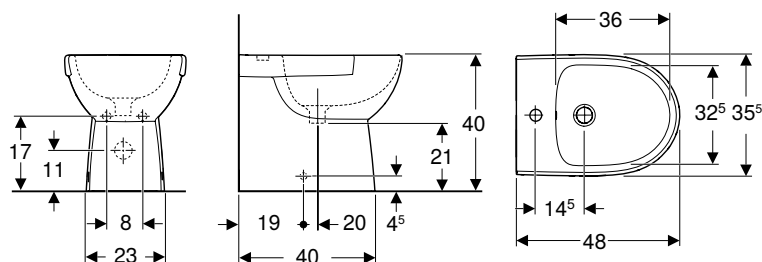

Podni bidei

Geberit Selnova Compact podni bide u ravni sa zidom, djelomično zatvorena forma, skraćena projekcija

click & scan

Tehnički podaci

Materijal	sanitarna keramika

Opseg isporuke

- Pričvrtni materijal

Svojstva

- Podni
- Model back-to-wall
- Sakriveni priključak vode
- Skriveno učvršćenje
- Djelomično zatvorena forma
- Skraćena projekcija

Br. art.	Boja / površina	Preljev	B [cm]	H [cm]	T [cm]
500.482.01.7	bijela	vidljiv	35,5	40	48

Naručuje se dodatno

- Sifon s vijčanim vezama