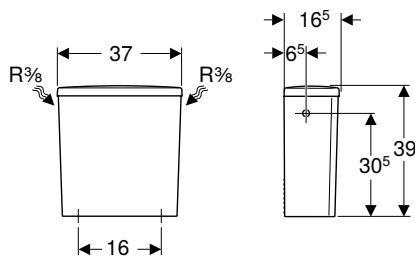

Nazidni vodokotlići

Nazidni vodokotlići za WC školjke, od sanitarne keramike

Geberit Selnova Square monoblok vodokotlić, dvokoličinsko ispiranje, priključak vode bočno

click & scan

Primjene

- Za montažu monobloka
- Za priključke vode 3/8"

Tehnički podaci

Tvorničke postavke količine vode za ispiranje	6 l / 3 l
Područje podešavanja velike količine vode za ispiranje	6 l
Područje podešavanja male količine vode za ispiranje	3 l
Materijal	sanitarna keramika

Svojstva

- Dvokoličinsko ispiranje
- Tip 1, puna količina ispiranja 6 l, prema EN 997
- Priključak vode bočno

Opseg isporuke

- Nadžbukni vodokotlić monoblok
- Unutarnja garnitura

Br. art.	Boja / površina	B [cm]	H [cm]	T [cm]
500.267.01.1	bijela	37	39	16,5

Može se kombinirati sa

- Geberit Selnova Comfort podna WC školjka za monoblok vodokotlić, horizontalni odvod, povišena → str. 96
- Geberit Selnova podna WC školjka za monoblok vodokotlić, horizontalni odvod, djelomično zatvorena forma
- Geberit Selnova podna WC školjka za monoblok vodokotlić, vertikalni odvod → str. 28
- Geberit Selnova podna WC školjka za monoblok vodokotlić, horizontalni odvod
- Geberit Selnova podna WC školjka za monoblok vodokotlić, horizontalni odvod, Rimfree → str. 26
- Geberit Selnova podna WC školjka za monoblok vodokotlić, horizontalni odvod, djelomično zatvorena forma, Rimfree
- Geberit Selnova podna WC školjka za monoblok vodokotlić, vertikalni odvod, djelomično zatvorena forma → str. 26
- Geberit Selnova Square podna WC školjka za monoblok vodokotlić, djelomično zatvorena forma, Rimfree → str. 65