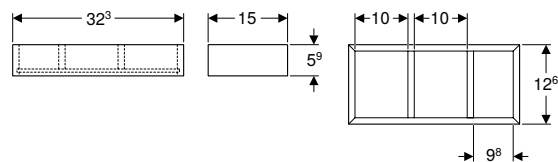

Geberit uložak za ladicu, podjela u obliku slova H, za gornju ladicu

click & scan

Tehnički podaci

Materijal	troslajna iverica visoke gustoće

Opseg isporuke

- Uložak za ladicu

Svojstva

- FSC™ C134279 certificiran
- Podjela u obliku slova H

Br. art.	Boja / površina	B [cm]	H [cm]	T [cm]	T1 [cm]
500.677.00.1	lava / melamin, strukturirani	32,3	5,9	15	12,6