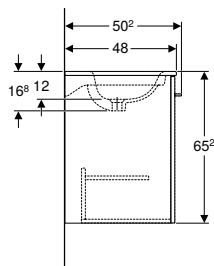

Geberit Selnova Square komplet umivaonika tankog ruba za ugradnju u kupaonsku bazu, s bazom za umivaonik, dvoja vrata

click & scan

Tehnički podaci

Materijal fini šamotni materijal / komprimirana troslojna ploča od iverice

Opseg isporuke

- Umivaonik
- Baza za umivaonik za ugradnju u kupaonski namještaj
- Ručka
- Pričvrtni materijal

Svojstva

- FSC™ C134279 certificiran
- Konzolni
- Tanak rub
- S dvoja vrata
- S fiksnom policom
- Ručka za otvaranje
- Vrata s mehanizmom za prigušivanje
- Otporno na vlagu
- Isporučuje se u predmontiranom stanju

Br. art.	Boja / površina	Otvor za armaturu	Preljev	B1 [cm]	B2 [cm]	B3 [cm]	Širina umivaonika [cm]	H [cm]	T [cm]

B / širina: 80 cm

501.256.00.1	bijela / lakirano, visoki sjaj	u sredini	vidljiv	78,8	72	74	80	65,2	50,2
501.258.00.1	orah hickory / melamin, struktura drva	u sredini	vidljiv	78,8	72	74	80	65,2	50,2
501.257.00.1 *	lava / lakirano, mat	u sredini	vidljiv	78,8	72	74	80	65,2	50,2
501.259.00.1 *	orah hickory, svijetli / melamin, struktura drva	u sredini	vidljiv	78,8	72	74	80	65,2	50,2

B / širina: 100 cm

501.260.00.1	bijela / lakirano, visoki sjaj	u sredini	vidljiv	98,8	92	94	100	65,2	50,2
501.262.00.1	orah hickory / melamin, struktura drva	u sredini	vidljiv	98,8	92	94	100	65,2	50,2
501.261.00.1 *	lava / lakirano, mat	u sredini	vidljiv	98,8	92	94	100	65,2	50,2
501.263.00.1 *	orah hickory, svijetli / melamin, struktura drva	u sredini	vidljiv	98,8	92	94	100	65,2	50,2

* Proizvodnja vezana uz narudžbu

Može se kombinirati sa

- Geberit Selnova Square bočni element s jednim vratima → str. 54
- Geberit Selnova Square visoki element s jednim vratima → str. 54
- Geberit Selnova Square element s ogledalom s dvojim vratima → str. 56
- Geberit Selnova Square ogledalo → str. 55

Pribor

- Pregled pribora – Geberit Selnova Square kupaonski namještaj → str. 51