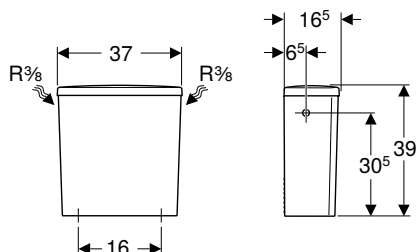

Može se kombinirati sa

- Geberit Selnova podna WC školjka za monoblok vodokotlić, horizontalni odvod, Rimfree → str. 26
- Geberit Selnova podna WC školjka za monoblok vodokotlić, horizontalni odvod, djelomično zatvorena forma, Rimfree
- Geberit Selnova podna WC školjka za monoblok vodokotlić, odvod u više smjerova, djelomično zatvorena forma, Rimfree
- Geberit Selnova Compact podna WC školjka za monoblok vodokotlić, odvod u više smjerova, djelomično zatvorena forma, skraćena projekcija, Rimfree → str. 82
- Geberit Selnova Comfort podna WC školjka za monoblok vodokotlić, horizontalni odvod, povišena, Rimfree → str. 95

Geberit Selnova Square monoblok vodokotlić, dvokoličinsko ispiranje, priključak vode bočno, za WC Rimfree

click & scan

Primjene

- Za montažu monobloka
- Za priključke vode 3/8"

Tehnički podaci

Tvorničke postavke količine vode za ispiranje	6 l / 3 l
Područje podešavanja velike količine vode za ispiranje	6 l
Područje podešavanja male količine vode za ispiranje	3 l
Materijal	sanitarna keramika

Svojstva

- Dvokoličinsko ispiranje
- Tip 1, puna količina ispiranja 6 l, prema EN 997
- Priključak vode bočno

Opseg isporuke

- Nadžbukni vodokotlić monoblok
- Unutarnja garnitura

Br. art.	Boja / površina	B [cm]	H [cm]	T [cm]
501.578.01.1	bijela	37	39	16,5

Može se kombinirati sa

- Geberit Selnova podna WC školjka za monoblok vodokotlić, odvod u više smjerova, djelomično zatvorena forma, Rimfree
- Geberit Selnova Square podna WC školjka za monoblok vodokotlić, u ravni sa zidom, horizontalni ili vertikalni odvod, djelomično zatvorena forma, Rimfree → str. 64
- Geberit Selnova Compact podna WC školjka za monoblok vodokotlić, odvod u više smjerova, djelomično zatvorena forma, skraćena projekcija, Rimfree → str. 82
- Geberit Selnova Comfort podna WC školjka za monoblok vodokotlić, horizontalni odvod, povišena, Rimfree → str. 95