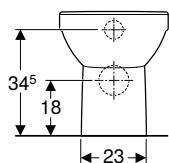

Geberit Selnova podna WC školjka, u ravnini sa zidom, horizontalni ili vertikalni odvod, djelomično zatvorena forma

click & scan

Primjene

- Za ugradbene vodokotliče

Tehnički podaci

Materijal	sanitarna keramika

Opseg isporuke

- WC školjka
- Pričvrсни materijal

Svojstva

- Podni
- Model back-to-wall
- S rubom za ispiranje
- Skriveno učvršćenje
- Horizontalni ili vertikalni odvod
- Tip 1, puna količina ispiranja 6 / 4 l, prema EN 997
- Ispire s 4 l
- Djelomično zatvorena forma

Br. art.	Boja / površina	B [cm]	H [cm]	T [cm]
500.844.00.7	bijela	35,5	40	53

Naručuje se dodatno

- WC sjedalo