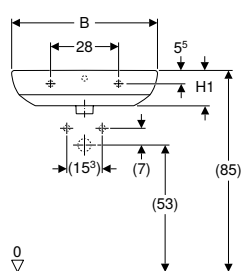

Umivaonici

Geberit Selnova umivaonik

click & scan

Tehnički podaci

Materijal	sanitarna keramika

Opseg isporuke

- Umivaonik

Svojstva

- Može se kombinirati s polupodestom
- Može se kombinirati s podestom

Br. art.	Boja / površina	Otvor za armaturu	Preljev	B1 [cm]	B2 [cm]	H [cm]	H1 [cm]	H2 [cm]	H3 [cm]	T [cm]	T1 [cm]	T2 [cm]	T3 [cm]	T4 [cm]
B / širina: 55 cm														
500.315.01.7	bijela	u sredini	vidljiv	47,5	27,5	17,5	14,5	13	14,5	44	29	6,5	14,5	11,5
500.304.01.7	bijela	bez	vidljiv	47,5		17,5	14,5	12	14,5	44	29			11,5
500.315.01.5 *	bijela	bez	bez	47,5		17,5	14,5	12	14,5	44	29			11,5
B / širina: 60 cm														
500.305.01.7	bijela	u sredini	vidljiv	53,5	30	17,5	14,5	12	14,5	48	33	6,5	14,5	11,5
500.305.01.2 *	bijela	bez	bez	53,5		17,5	14,5	12	14,5	48	33			11,5
500.305.01.5 *	bijela	bez	vidljiv	53,5		17,5	14,5	12	14,5	48	33			11,5
B / širina: 65 cm														
500.297.01.7	bijela	u sredini	vidljiv	58	32,5	18,5	15	13,5	15	50	35	6,5	14,5	12
500.297.01.2 *	bijela	bez	vidljiv	58		18,5	15	13,5	15	50	35			12

* Proizvodnja vezana uz narudžbu

Može se kombinirati sa

- Geberit Selnova polupodest → str. 11
- Geberit Selnova podest → str. 11

Pribor

- Geberit direktni samočisteći sifon za umivaonik, horizontalni odvod
- Geberit pričvrсни materijal za umivaonik