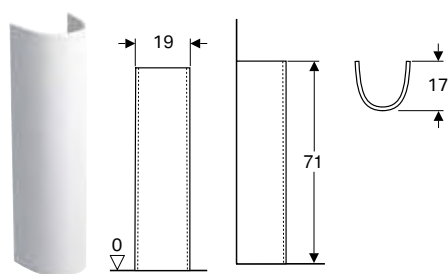

Podesti

Geberit Selnova podest

click & scan

Tehnički podaci

Materijal	sanitarna keramika

Opseg isporuke

- Podest

Br. art.	Boja / površina	B [cm]	H [cm]	T [cm]
500.341.01.7	bijela	19	70	17

Može se kombinirati sa

- Geberit Smyle Square umivaonik
- Geberit Smyle umivaonik
- Geberit Selnova umivaonik za pranje ruku → str. 8
- Geberit Selnova umivaonik → str. 10
- Geberit Selnova Square umivaonik → str. 41
- Geberit Selnova kutni umivaonik za pranje ruku → str. 9
- Geberit Selnova Square umivaonik za pranje ruku → str. 40