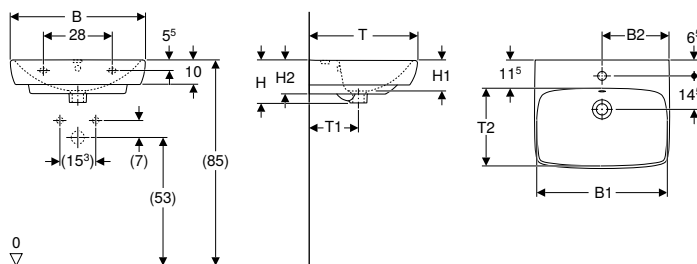

Pribor

- Geberit direktni samočišćeći sifon za umivaonik, horizontalni odvod
- Geberit pričvrtni materijal za umivaonik za pranje ruku

- Geberit Selnova Square polupodest samo za umivaonik 45 cm
- Geberit Selnova polustup samo za umivaonik 50 cm

Umivaonici

Geberit Selnova Square umivaonik

Geberit Selnova Square

Tehnički podaci

Materijal	sanitarna keramika

Opseg isporuke

- Umivaonik

Svojstva

- Može se kombinirati s polupodestom
- Može se kombinirati s podestom
- Mogućnost ugradnje baze

Br. art.	Boja / površina	Otvor za armaturu	Preljev	B1 [cm]	B2 [cm]	Širina baze [cm]	H [cm]	H1 [cm]	H2 [cm]	T [cm]	T1 [cm]	T2 [cm]
B / širina: 55 cm												
500.290.01.4 *	bijela	bez	bez	47,5	27	46,4	17,5	12,5	14	44	20	29
500.291.01.7	bijela	bez	vidljiv	47,5	27	46,4	17,5	12,5	14	44	20	29
500.290.01.2 *	bijela	u sredini	bez	47,5	27	46,4	17,5	12,5	14	44	20	29
500.290.01.7	bijela	u sredini	vidljiv	47,5	27	46,4	17,5	12,5	14	44	20	29
B / širina: 60 cm												
500.300.01.4 *	bijela	bez	vidljiv	54,5	29,5	49,3	18	13	14,5	46	20	30,5
502.792.00.7 *	bijela	bez	bez	54,5	29,5	49,3	18	13	14,5	46	20	30,5
500.300.01.2 *	bijela	u sredini	bez	54,5	29,5	49,3	18	13	14,5	46	20	30,5
500.300.01.7	bijela	u sredini	vidljiv	54,5	29,5	49,3	18	13	14,5	46	20	30,5
B / širina: 65 cm												
500.299.01.2 *	bijela	bez	vidljiv	61	32	54,4	18	13	14,5	48	21	32
500.299.01.4 *	bijela	bez	bez	61	32	54,4	18	13	14,5	48	21	32
500.299.01.5	bijela	u sredini	vidljiv	61	32	54,4	18	13	14,5	48	21	32

* Proizvodnja vezana uz narudžbu

Može se kombinirati sa

- Geberit Selnova podest → str. 11
- Geberit Selnova polupodest → str. 11

Pribor

- Geberit direktni samočišćeći sifon za umivaonik, horizontalni odvod
- Geberit pričvrtni materijal za umivaonik

- Geberit Selnova Square podest samo za umivaonike 55–60 cm
- Geberit Selnova podest samo za umivaonik 65 cm