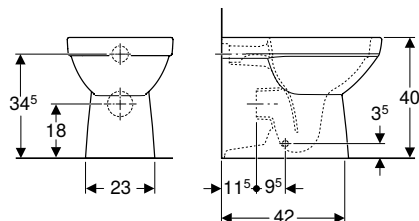

Podne WC školjke

Geberit Selnova Square podna WC školjka, u ravni sa zidom, horizontalni ili vertikalni odvod, djelomično zatvorena forma, Rimfree