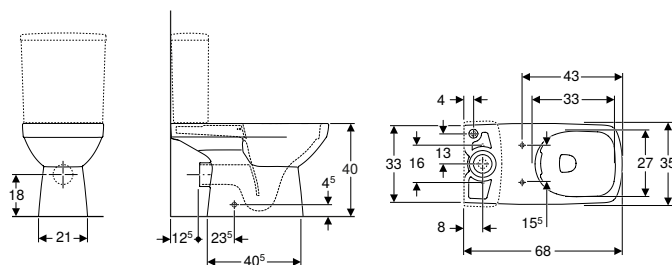

Može se kombinirati sa

- Geberit Selnova Square monoblok vodokotlić, dvokoličinsko ispiranje, priključak vode bočno, za WC Rimfree → str. 69
- Geberit Selnova Square monoblok vodokotlić, dvokoličinsko ispiranje, priključak vode odozdo → str. 68
- Geberit Selnova Square WC sjedalo, učvršćenje odozgo → str. 66

Pribor

- Pregled pribora – Geberit Selnova Square WC školjke u povezanosti s priključnim cijevima

Geberit Selnova Square podna WC školjka za monoblok vodokotlić, djelomično zatvorena forma, Rimfree

click & scan

Primjene

- Za nadžbukni vodokotlić u monoblok izvedbi

Tehnički podaci

Materijal	sanitarna keramika

Svojstva

- Podni
- Rimfree
- Ispire s 4 l
- Horizontalni odvod
- Djelomično zatvorena forma

Opseg isporuke

- WC školjka
- Pričvrtni materijal

Br. art.	Boja / površina	B [cm]	H [cm]	T [cm]
501.563.01.7	bijela	35	40	68

Naručuje se dodatno

- Vodokotlić
- WC sjedalo

Može se kombinirati sa

- Geberit Selnova Square monoblok vodokotlić, dvokoličinsko ispiranje, priključak vode odozdo → str. 68
- Geberit Selnova Square monoblok vodokotlić, dvokoličinsko ispiranje, priključak vode bočno → str. 67
- Geberit Selnova Square WC sjedalo, učvršćenje odozdo → str. 66
- Geberit Selnova Square WC sjedalo, učvršćenje odozgo → str. 66

Pribor

- Pregled pribora – Geberit Selnova Square WC školjke u povezanosti s priključnim cijevima