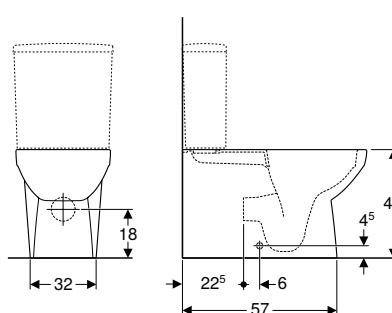

Pribor

- Pregled pribora – Geberit Selnova Square WC školjke u povezanosti s priključnim cijevima

Geberit Selnova Square podna WC školjka za monoblok vodokotlić, u ravni sa zidom, horizontalni ili vertikalni odvod, djelomično zatvorena forma, Rimfree