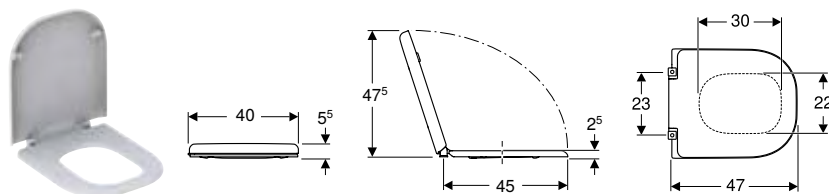

Geberit Selnova Comfort Square WC sjedalo za osobe s invaliditetom, antibakterijsko, učvršćenje odozdo

click & scan

Tehnički podaci

Materijal	duroplast
Razmak ovjesa	23 cm

Opseg isporuke

- WC sjedalo

Svojstva

- Pristupačno za osobe s invaliditetom
- Antibakterijski
- Šipka okova od inoxa
- Kosi gumeni odbojnik koji strši u keramički skošeni rub WC školjke protiv bočnog klizanja WC sjedala
- Preklopni poklopac WC-a
- Kvadratični dizajn

Br. art.	Boja / površina	Funkcija QuickRelease	Funkcija SoftClosing	Učvršćenje	Materijal okova
500.793.01.1	bijela	ne	ne	odozdo	inox

Može se kombinirati sa

- Geberit Selnova Comfort Square konzolna WC školjka, produžena projekcija, za osobe s invaliditetom, Rimfree → str. 94
- Geberit Selnova Square konzolna WC školjka, produžena projekcija → str. 94