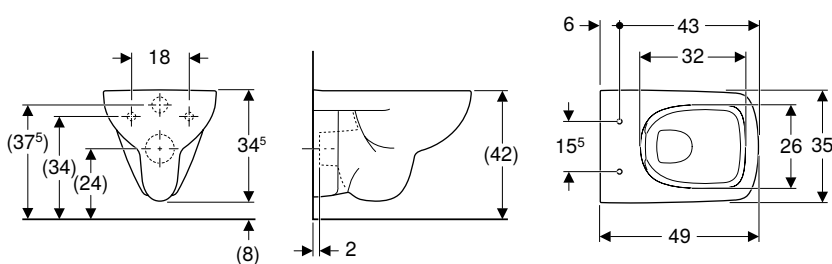

Geberit Selnova Compact konzolna WC školjka, kvadratični dizajn, skraćena projekcija, Rimfree

click & scan

Primjene

- Za ugradbene vodokotliče
- Prikladno za ugradnju u male kupaonice i WC-e za goste

Tehnički podaci

Materijal	sanitarna keramika

Svojstva

- Konzolni
- Rimfree
- Kvadratični dizajn
- Tip 1, puna količina ispiranja 6 / 5 / 4 l, prema EN 997
- Ispire s 4 l
- Skraćena projekcija
- Slobodan pod 6 cm

Opseg isporuke

- WC školjka

Br. art.	Boja / površina	B [cm]	H [cm]	T [cm]
500.280.01.7	bijela	35	34,5	49

Naručuje se dodatno

- WC sjedalo

Može se kombinirati sa

- Geberit Selnova Compact WC sjedalo, kvadratični dizajn, učvršćenje odozgo