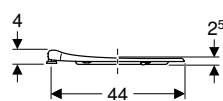

Geberit Selnova Comfort WC sjedalo bez poklopca za osobe s invaliditetom, učvršćenje odozdo

click & scan

Tehnički podaci

Materijal	duroplast
Razmak ovjesa	15,5 cm

Opseg isporuke

- WC sjedalo bez poklopca

Svojstva

- Pristupačno za osobe s invaliditetom
- S šipkom okova

Br. art.	Boja / površina	Funkcija QuickRelease	Funkcija SoftClosing	Učvršćenje	Materijal okova
500.134.00.2	karmin crvena	ne	ne	odozdo	inox

Može se kombinirati sa

- Geberit Selnova Comfort konzolna WC školjka, produžena projekcija, za osobe s invaliditetom, Rimfree → str. 92
- Geberit Selnova Comfort konzolna WC školjka, produžena projekcija, za osobe s invaliditetom → str. 93
- Geberit Selnova Comfort podna WC školjka za monoblok vodokotlić, horizontalni odvod, povišena, Rimfree → str. 95
- Geberit Selnova Comfort podna WC školjka za monoblok vodokotlić, horizontalni odvod, povišena → str. 96