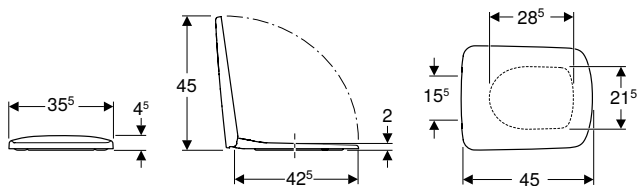

WC sjedala

Geberit Selnova Square WC sjedalo, učvršćenje odozdo

click & scan

Tehnički podaci

Materijal	duroplast
Razmak ovjesa	15,5 cm

Opseg isporuke

- WC sjedalo

Svojstva

- Okovi od metala
- Kvadratični dizajn
- Preklopni poklopac WC-a

Br. art.	Boja / površina	Funkcija QuickRelease	Funkcija SoftClosing	Učvršćenje	Materijal okova
500.332.01.1	bijela / sjajno	ne	ne	odozdo	inox

Može se kombinirati sa

- Geberit Selnova Square konzolna WC školjka, Rimfree → str. 63
- Geberit Selnova Square konzolna WC školjka → str. 63
- Geberit Selnova Square podna WC školjka, u ravni sa zidom, horizontalni ili vertikalni odvod, djelomično zatvorena forma, Rimfree → str. 64
- Geberit Selnova Square podna WC školjka za monoblok vodokotlić, djelomično zatvorena forma, Rimfree → str. 65