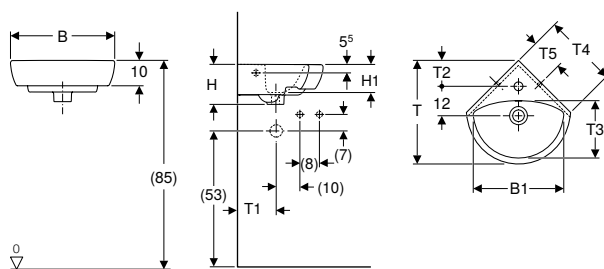

Kutni umivaonici za pranje ruku

Geberit Selnova kutni umivaonik za pranje ruku

Primjene

- Za kutnu montažu

Tehnički podaci

Materijal	sanitarna keramika

Svojstva

- Može se kombinirati s podestom

Opseg isporuke

- Kutni umivaonik za pranje ruku

Br. art.	Boja / površina	Otvor za armaturu	Preljev	B1	H	H1	T	T1	T2	T3	T4	T5
				[cm]	[cm]	[cm]	[cm]	[cm]	[cm]	[cm]	[cm]	[cm]

B / širina: 41,5 cm

500.326.01.5	bijela	u sredini	vidljiv	36	16,5	11,5	41	22	10	22,5	29,5	11,5

B / širina: 59 cm

501.050.00.5		u sredini	vidljiv	53	18	13	56	28,5	16,5	31,5	41,5	17

Može se kombinirati sa

- Geberit Selnova podest → str. 11

Pribor

- Geberit direktni samočisteći sifon za umivaonik, horizontalni odvod
- Geberit pričvrtni materijal za umivaonik za pranje ruku

- Geberit Selnova podest samo za kutni umivaonik 59 cm