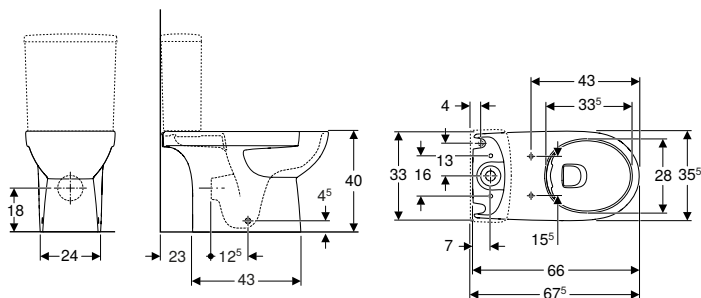

Geberit Selnova podna WC školjka za monoblok vodokotlić, odvod u više smjerova, djelomično zatvorena forma, Rimfree

click & scan

Primjene

- Za nadžbukni vodokotlić u monoblok izvedbi

Tehnički podaci

Materijal	sanitarna keramika

Svojstva

- Podni
- Rimfree
- Tip 1, puna količina ispiranja 6 l, prema EN 997
- Odvod u više smjerova
- Djelomično zatvorena forma
- Skriveno učvršćenje

Opseg isporuke

- WC školjka
- Pričvrсни materijal

Br. art.	Boja / površina	B [cm]	H [cm]	T [cm]
500.488.01.7	bijela	35,5	40	66

Naručuje se dodatno

- Vodokotlić
- WC sjedalo

Može se kombinirati sa

- Geberit Selnova Square monoblok vodokotlić, dvokoličinsko ispiranje, priključak vode odozdo → str. 68
- Geberit Selnova Square monoblok vodokotlić, dvokoličinsko ispiranje, priključak vode bočno, za WC Rimfree → str. 69
- Geberit Selnova Square vodokotlić monoblok, dvokoličinsko ispiranje, priključno vode bočno, zakretan, za WC Rimfree → str. 68
- Geberit Selnova WC sjedalo, učvršćenje odozgo → str. 30
- Geberit Selnova WC sjedalo s dodatnim sjedalom za djecu, učvršćenje odozgo → str. 30
- Geberit Selnova WC sjedalo, učvršćenje odozdo → str. 29
- Geberit Selnova WC sjedalo s okovima od plastike, učvršćenje odozdo → str. 28

Pribor

- Pregled pribora – Geberit Selnova WC školjke u povezanosti s priključnim cijevima