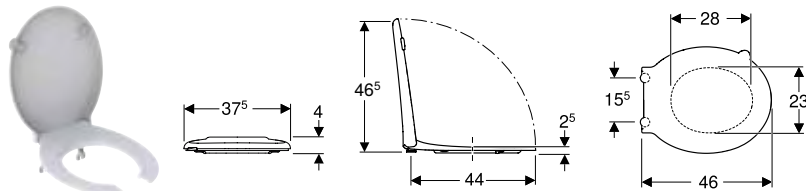

Može se kombinirati sa

- Geberit Selnova Comfort konzolna WC školjka, produžena projekcija, za osobe s invaliditetom, Rimfree → str. 92
- Geberit Selnova Comfort konzolna WC školjka, produžena projekcija, za osobe s invaliditetom → str. 93
- Geberit Selnova Comfort podna WC školjka za monoblok vodokotlić, horizontalni odvod, povišena, Rimfree → str. 95
- Geberit Selnova Comfort podna WC školjka za monoblok vodokotlić, horizontalni odvod, povišena → str. 96

Geberit Selnova Comfort WC sjedalo za osobe s invaliditetom, otvoreno WC sjedalo, antibakterijsko, učvršćenje odozdo

click & scan

Tehnički podaci

Materijal	duroplast
Razmak ovjesa	15,5 cm

Svojstva

- Pristupačno za osobe s invaliditetom
- Antibakterijski
- Šipka okova od inoxa
- Preklopni poklopac WC-a
- Otvoreno WC sjedalo

Opseg isporuke

- WC sjedalo

Br. art.	Boja / površina	Funkcija QuickRelease	Funkcija SoftClosing	Učvršćenje	Materijal okova
502.791.00.1	bijela / sjajno	ne	ne	odozdo	inox

Može se kombinirati sa

- Geberit Selnova Comfort konzolna WC školjka, produžena projekcija, za osobe s invaliditetom, Rimfree → str. 92
- Geberit Selnova Comfort konzolna WC školjka, produžena projekcija, za osobe s invaliditetom → str. 93
- Geberit Selnova Comfort podna WC školjka za monoblok vodokotlić, horizontalni odvod, povišena, Rimfree → str. 95
- Geberit Selnova Comfort podna WC školjka za monoblok vodokotlić, horizontalni odvod, povišena → str. 96