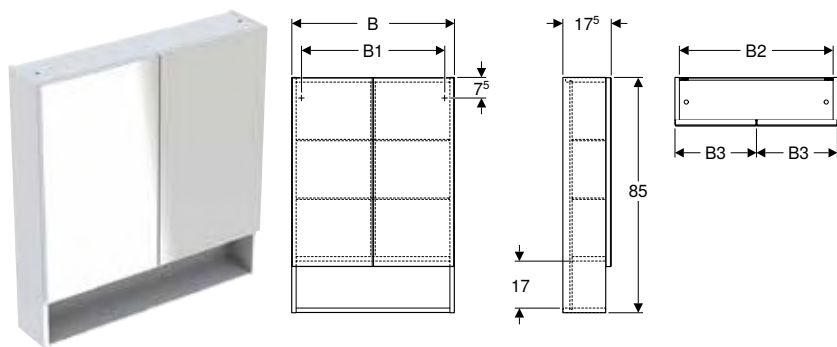

Elementi s ogledalima

Geberit Selnova Square element s ogledalom s dvojim vratima

click & scan

Tehnički podaci

Materijal	trosljna iverica visoke gustoće

Opseg isporuke

- 4 staklene uložne police
- Element s ogledalom
- Pričvrсни materijal

Svojstva

- FSC™ C134279 certificiran
- Konzolni
- S dvoja vrata
- Vrata s ogledalom izvana
- Otvaranje vrata lijevo ili desno
- Vrata s mehanizmom za prigušivanje
- S otvorenom površinom za odlaganje
- S četiri staklena dna koja se mogu premještati
- Isporučuje se u predmontiranom stanju

Br. art.	Boja / površina	B1 [cm]	B2 [cm]	B3 [cm]	H [cm]	T [cm]	Broj utičnica
B / širina: 58,8 cm							
501.264.00.1	bijela / lakirano, visoki sjaj	51,8	55,6	29,1	85	17,5	0
501.265.00.1 *	lava / lakirano, mat	51,8	55,6	29,1	85	17,5	0
501.266.00.1	orah hickory / melamin, struktura drva	51,8	55,6	29,1	85	17,5	0
501.267.00.1 *	orah hickory, svijetli / melamin, struktura drva	51,8	55,6	29,1	85	17,5	0
B / širina: 78,8 cm							
501.268.00.1	bijela / lakirano, visoki sjaj	71,8	75,6	39,1	85	17,5	0
501.269.00.1 *	lava / lakirano, mat	71,8	75,6	39,1	85	17,5	0
501.270.00.1	orah hickory / melamin, struktura drva	71,8	75,6	39,1	85	17,5	0
501.271.00.1 *	orah hickory, svijetli / melamin, struktura drva	71,8	75,6	39,1	85	17,5	0

* Proizvodnja vezana uz narudžbu

Može se kombinirati sa

- Geberit Selnova Square komplet umivaonika tankog ruba za ugradnju u kupaonsku bazu, s bazom za umivaonik, jedna vrata → str. 46
- Geberit Selnova Square komplet umivaonika tankog ruba za ugradnju u kupaonsku bazu, s bazom za umivaonik, dvoja vrata → str. 47
- Geberit Selnova Square komplet umivaonika tankog ruba za ugradnju u kupaonsku bazu, s bazom za umivaonik, dvije ladice → str. 48
- Geberit Selnova Square set ugradbenog umivaonika s bazom i pločom umivaonika, dvije ladice → str. 45
- Geberit Selnova Square bočni element s jednim vratima → str. 54
- Geberit Selnova Square visoki element s jednim vratima → str. 54

Pribor

- Pregled pribora – Geberit Selnova Square kupaonski namještaj → str. 51