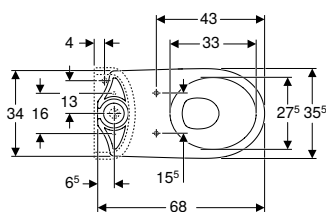

Geberit Selnova podna WC školjka za monoblok vodokotlić, vertikalni odvod, djelomično zatvorena forma

click & scan

Primjene

- Za nadžbukni vodokotlić u monoblok izvedbi

Tehnički podaci

Materijal	sanitarna keramika

Svojstva

- Podni
- S rubom za ispiranje
- Vertikalni odvod
- Tip 1, puna količina ispiranja 6 l, prema EN 997
- Djelomično zatvorena forma

Opseg isporuke

- WC školjka
- Pričvrсни materijal

Br. art.	Boja / površina	B [cm]	H [cm]	T [cm]
500.151.01.7	bijela	35,5	40	68

Naručuje se dodatno

- Vodokotlić
- WC sjedalo

Može se kombinirati sa

- Geberit Selnova Square monoblok vodokotlić, dvokoličinsko ispiranje, priključak vode odozdo → str. 68
- Geberit Selnova Square monoblok vodokotlić, dvokoličinsko ispiranje, priključak vode bočno → str. 67
- Geberit Selnova monoblok vodokotlić, dvokoličinsko ispiranje, priključak vode odozdo → str. 31
- Geberit Selnova nadžbukni vodokotlić monoblok, dvokoličinsko ispiranje, bočni priključak vode → str. 32
- Geberit Selnova WC sjedalo s okovima od plastike, učvršćenje odozdo → str. 28
- Geberit Selnova WC sjedalo, učvršćenje odozdo → str. 30
- Geberit Selnova WC sjedalo, učvršćenje odozdo → str. 29
- Geberit Selnova WC sjedalo s dodatnim sjedalom za djecu, učvršćenje odozdo → str. 30