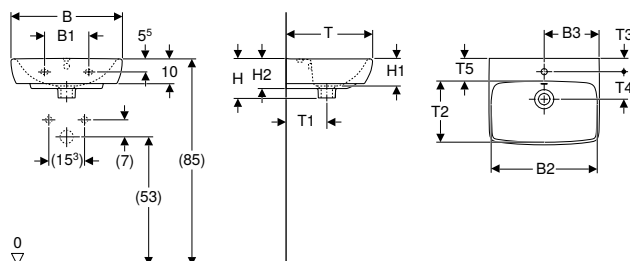

Geberit Selnova Square umivaonik za pranje ruku

click & scan

Tehnički podaci

Materijal	sanitarna keramika

Opseg isporuke

- Umivaonik za pranje ruku

Svojstva

- Može se kombinirati s polupodestom
- Može se kombinirati s podestom
- Mogućnost ugradnje baze

Br. art.	Boja / površina	Otvor za armaturu	Preljev	B1 [cm]	B2 [cm]	B3 [cm]	Širina baze [cm]	H [cm]	H1 [cm]	H2 [cm]	T [cm]	T1 [cm]	T2 [cm]	T3 [cm]	T4 [cm]	T5 [cm]
B / širina: 45 cm																
500.322.01.2*	bijela	u sredini	bez	18	40	22,5	38,6	16	11	12	35	18	21,5	5,5	12,5	9
500.322.01.7	bijela	u sredini	vidljiv	18	40	22,5	38,6	16	11	12	35	18	21,5	5,5	12,5	9
B / širina: 50 cm																
500.301.01.7	bijela	bez	vidljiv	23	44,5		41,8	17	12	13,5	42	20	27,5			11
500.310.01.2*	bijela	u sredini	bez	23	44,5	25	41,8	17	12	13,5	42	20	27,5	6,5	13,5	11
500.310.01.7	bijela	u sredini	vidljiv	23	44,5	25	41,8	17	12	13,5	42	20	27,5	6,5	13,5	11

* Proizvodnja vezana uz narudžbu

Može se kombinirati sa

- Geberit Selnova Square polupodest za umivaonik za pranje ruku → str. 43
- Geberit Selnova polupodest → str. 11
- Geberit Selnova Square podest → str. 43
- Geberit Selnova podest → str. 11