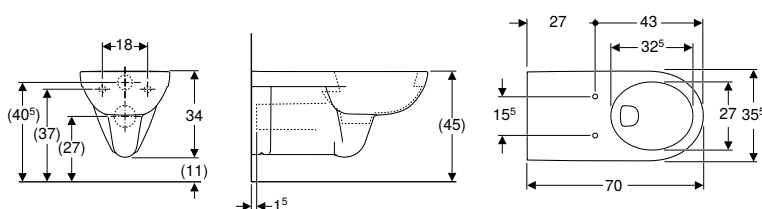

Pribor

- Geberit priključni set za konzolnu WC školjku, duljine 30 cm → str. 504

- Ovisno o načinu ugradnje, za montažu je potreban Geberit set priključaka za konzolni WC, duljine 30 cm

Geberit Selnova Comfort konzolna WC školjka, produžena projekcija, za osobe s invaliditetom**Primjene**