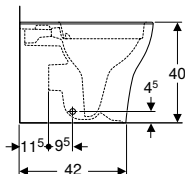

Može se kombinirati sa

- Geberit Selnova WC sjedalo, učvršćenje odozgo → str. 30
- Geberit Selnova WC sjedalo s dodatnim sjedalom za djecu, učvršćenje odozgo → str. 30
- Geberit Selnova WC sjedalo, učvršćenje odozdo → str. 29
- Geberit Selnova WC sjedalo s okovima od plastike, učvršćenje odozdo → str. 28
- Geberit AquaClean Tuma Comfort tuš WC sjedalo
- Geberit AquaClean Tuma Classic tuš WC sjedalo
- Geberit AquaClean 4000 tuš WC sjedalo

Geberit Selnova podna WC školjka, u ravni sa zidom, horizontalni ili vertikalni odvod, zatvorena forma, Rimfree

click & scan

Primjene

- Za ugradbene vodokotliče

Tehnički podaci

Materijal	sanitarna keramika

Opseg isporuke

- WC školjka

Svojstva

- Podni
- Model back-to-wall
- Rimfree
- Tip 1, puna količina ispiranja 6 / 5 / 4 l, prema EN 997
- Ispire s 4 l
- Horizontalni ili vertikalni odvod
- Zatvorena forma
- Skriveno učvršćenje

Br. art.	Boja / površina	B [cm]	H [cm]	T [cm]
502.036.00.1	bijela	35,5	40	53

Naručuje se dodatno

- WC sjedalo

Može se kombinirati sa

- Geberit Selnova WC sjedalo, učvršćenje odozgo → str. 30
- Geberit Selnova WC sjedalo s dodatnim sjedalom za djecu, učvršćenje odozgo → str. 30
- Geberit AquaClean Tuma Comfort tuš WC sjedalo
- Geberit AquaClean Tuma Classic tuš WC sjedalo

Pribor

- Pregled pribora – Geberit Selnova WC školjke u povezanosti s priključnim cijevima