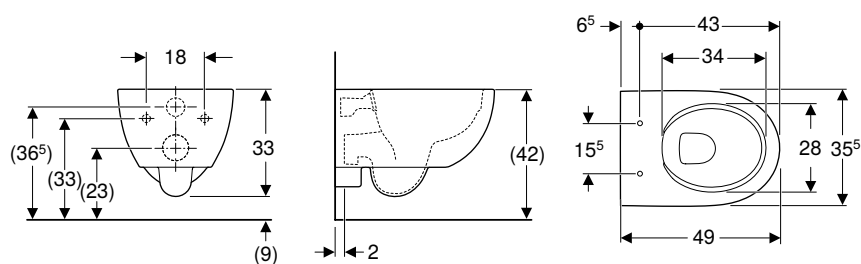

Konzolne WC školjke

Geberit Selnova Compact konzolna WC školjka, skraćena projekcija, zatvorena forma, Rimfree

click & scan

Primjene

- Za ugradbene vodokotliče
- Prikladno za ugradnju u male kupaonice i WC-e za goste

Tehnički podaci

Materijal	sanitarna keramika

Svojstva

- Konzolni
- Rimfree
- Jednostavna montaža s pomoću tehnologije Easy Fast Fixing (Tip EFF3)
- Tip 1, puna količina ispiranja 6 / 5 / 4 l, prema EN 997
- Ispire s 4 l
- Zatvorena forma
- Skraćena projekcija
- Slobodan pod 8 cm

Opseg isporuke

- WC školjka
- Pričvršni materijal

Br. art.	Boja / površina	B [cm]	H [cm]	T [cm]
500.377.01.2	bijela	35,5	33	49

Naručuje se dodatno

- WC sjedalo

Može se kombinirati sa

- Geberit Selnova WC sjedalo, učvršćenje odozgo → str. 30

- Prebacivanje s EFF2 na EFF3 primjenjivat će se od 1. 4. 2022. (Izuzev postojeće zalihe)