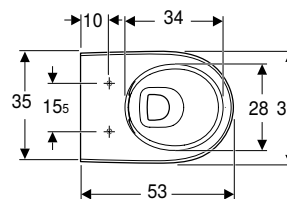

Geberit Selnova konzolna WC školjka, zatvorena forma, Rimfree

click & scan

Primjene

- Za ugradbene vodokotliče

Tehnički podaci

Materijal	sanitarna keramika

Svojstva

- Konzolni
- Rimfree
- Jednostavna montaža s pomoću tehnologije Easy Fast Fixing (Tip EFF3)
- Tip 1, puna količina ispiranja 6 / 5 / 4 l, prema EN 997
- Ispire s 4 l
- Zatvorena forma

Opseg isporuke

- WC školjka
- Pričvršni materijal

Br. art.	Boja / površina	B [cm]	H [cm]	T [cm]
502.035.00.1	bijela	36	33	53

Naručuje se dodatno

- WC sjedalo

Može se kombinirati sa

- Geberit Selnova WC sjedalo, učvršćenje odozgo → str. 30
- Geberit Selnova WC sjedalo s dodatnim sjedalom za djecu, učvršćenje odozgo → str. 30
- Geberit AquaClean Tuma Comfort tuš WC sjedalo
- Geberit AquaClean Tuma Classic tuš WC sjedalo