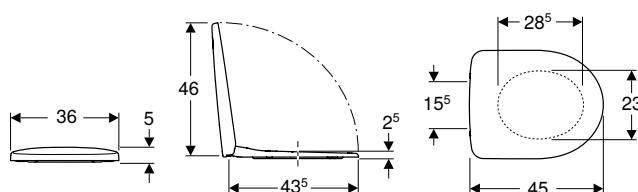

WC sjedala

Geberit Selnova WC sjedalo s okovima od plastike, učvršćenje odozdo

click & scan

Tehnički podaci

Materijal	duroplast
Razmak ovjesa	15,5 cm

Opseg isporuke

- WC sjedalo

Svojstva

- Preklopni poklopac WC-a
- Okovi od plastike

Br. art.	Boja / površina	Funkcija QuickRelease	Funkcija SoftClosing	Učvršćenje	Materijal okova
500.330.01.1	bijela / plastika	ne	ne	odozdo	plastika