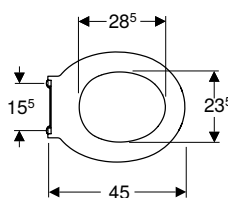

Geberit Selnova Comfort WC sjedalo bez poklopca za osobe s invaliditetom, učvršćenje odozdo

click & scan

Tehnički podaci

Materijal	duroplast
Razmak ovjesa	15,5 cm

Opseg isporuke

- WC sjedalo bez poklopca

Svojstva

- Pristupačno za osobe s invaliditetom
- S šipkom okova

Br. art.	Boja / površina	Funkcija QuickRelease	Funkcija SoftClosing	Učvršćenje	Materijal okova
500.134.00.2	karmin crvena	ne	ne	odozdo	inox

Može se kombinirati sa

- Geberit Selnova Comfort konzolna WC školjka, produžena projekcija, za osobe s invaliditetom, Rimfree → str. 92
- Geberit Selnova Comfort konzolna WC školjka, produžena projekcija, za osobe s invaliditetom → str. 93
- Geberit Selnova Comfort podna WC školjka za monoblok vodokotlić, horizontalni odvod, povišena, Rimfree → str. 95
- Geberit Selnova Comfort podna WC školjka za monoblok vodokotlić, horizontalni odvod, povišena → str. 96