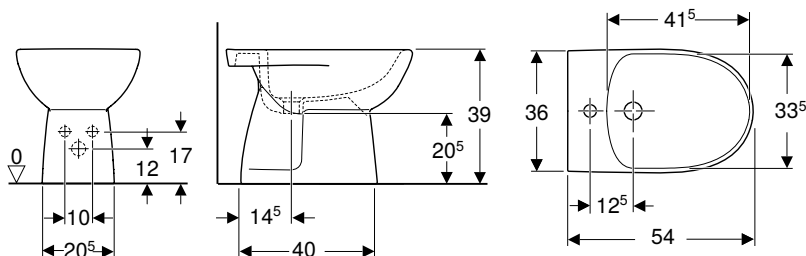

Podni bidei

Geberit Selnova podni bide

click & scan

Tehnički podaci

Materijal	sanitarna keramika

Svojstva

- Podni
- Slobodno stojeći

Br. art.	Boja / površina	Preljev	B [cm]	H [cm]	T [cm]
500.154.01.5	bijela	vidljiv	35,8	39	54