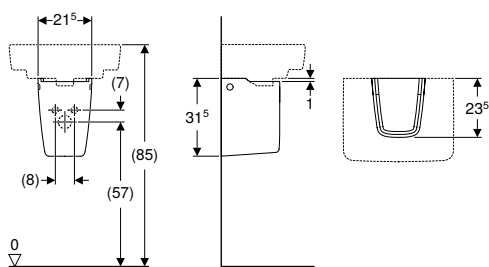

Podesti

Geberit Selnova Compact polupodest za umivaonik za pranje ruku

click & scan

Primjene

- Za umivaonike za pranje ruku širine 50 cm

Svojstva

- Jednostavna montaža pomoću Geberit Kerafix pričvrsnog materijala, za polupodeste

Opseg isporuke

- Polupodest
- Pričvrсни materijal

Tehnički podaci

Materijal	sanitarna keramika

Br. art.	Boja / površina	B [cm]	H [cm]	T [cm]
501.448.00.7	bijela	21,5	31,5	23,5

Može se kombinirati sa

- Geberit pričvrсни materijal za polupodest za umivaonik, Kerafix → str. 457
- Geberit Selnova Compact umivaonik za pranje ruku → str. 74
- Geberit Selnova Compact umivaonik → str. 76