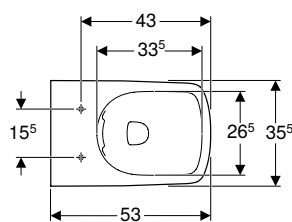

Podne WC školjke

Geberit Selnova Square podna WC školjka, u ravni sa zidom, horizontalni ili vertikalni odvod, djelomično zatvorena forma, Rimfree