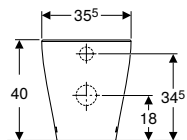

Može se kombinirati sa

- Geberit Selnova WC sjedalo, učvršćenje odozgo → str. 30
- Geberit Selnova WC sjedalo s dodatnim sjedalom za djecu, učvršćenje odozgo → str. 30
- Geberit Selnova WC sjedalo, učvršćenje odozdo → str. 29
- Geberit Selnova WC sjedalo s okovima od plastike, učvršćenje odozdo → str. 28
- Geberit AquaClean Tuma Comfort tuš WC sjedalo
- Geberit AquaClean Tuma Classic tuš WC sjedalo
- Geberit AquaClean 4000 tuš WC sjedalo

Geberit Selnova podna WC školjka, u ravni sa zidom, horizontalni ili vertikalni odvod, zatvorena forma, Rimfree

click & scan

Primjene

- Za ugradbene vodokotliče

Tehnički podaci

Materijal	sanitarna keramika

Opseg isporuke

- WC školjka

Svojstva

- Podni
- Model back-to-wall
- Rimfree
- Tip 1, puna količina ispiranja 6 / 5 / 4 l, prema EN 997
- Ispire s 4 l
- Horizontalni ili vertikalni odvod
- Zatvorena forma
- Skriveno učvršćenje

Br. art.	Boja / površina	B [cm]	H [cm]	T [cm]
502.036.00.1	bijela	35,5	40	53

Naručuje se dodatno

- WC sjedalo

Može se kombinirati sa

- Geberit Selnova WC sjedalo, učvršćenje odozgo → str. 30
- Geberit Selnova WC sjedalo s dodatnim sjedalom za djecu, učvršćenje odozgo → str. 30
- Geberit AquaClean Tuma Comfort tuš WC sjedalo
- Geberit AquaClean Tuma Classic tuš WC sjedalo

Pribor

- Pregled pribora – Geberit Selnova WC školjke u povezanosti s priključnim cijevima