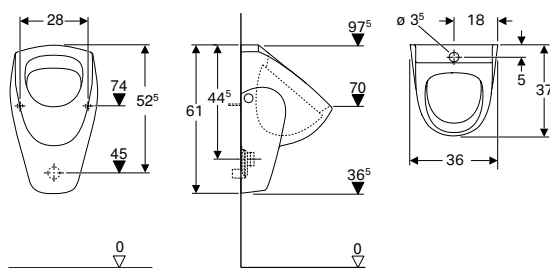

Pisoari

Upotreba s ispiranjem

Geberit Selnova pisoar, dovod odozgo, odvod prema natrag ili dolje

click & scan

Primjene

- Za upotrebu s automatskim ispiranjem koje štedi vodu
- Za nadžbukni uređaj za aktiviranje ispiranja pisoara

Tehnički podaci

Područje podešavanja male količine vode za ispiranje	1 l
Materijal	sanitarna keramika

Svojstva

- Konzolni
- S rubom za ispiranje
- Sakriven sifon
- Skriveno učvršćenje
- Zadovoljava zahtjeve prema EN 13407

Opseg isporuke

- Keramika pisoara

Br. art.	Boja / površina	B [cm]	H [cm]	T [cm]	Odvod
500.343.01.1	bijela	36	61	37	prema natrag ili prema dolje

Naručuje se dodatno

- Geberit set za pričvršćivanje za pisoare, Kerafix

Pribor

- Geberit tlačni ventil za pisoar, s elektroničkim aktiviranjem ispiranja, napajanje baterijama, nazidna montaža
- Geberit sifon pisoara, horizontalni odvod
- Geberit sifon pisoara, vertikalni odvod

- Sifon pisoara nije sadržan u opsegu isporuke