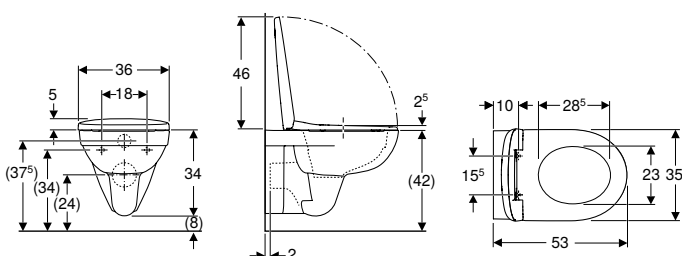

Geberit Selnova set konzolne WC školjke, Rimfree, s WC sjedalom

click & scan

Primjene

- Za ugradbene vodokotliče

Tehnički podaci

Materijal	sanitarna keramika

Svojstva

- Konzolni
- Rimfree
- Tip 1, puna količina ispiranja 6 / 4 l, prema EN 997
- WC sjedalo od Duroplasta
- Preklapni poklopac WC-a

Opseg isporuke

- WC školjka
- WC sjedalo

Br. art.	Boja / površina	B [cm]	H [cm]	T [cm]	Funkcija QuickRelease	Funkcija SoftClosing	Učvršćenje	Materijal okova
501.751.00.1	bijela	36	39	53	da	da	odozgo	mesing kromirani