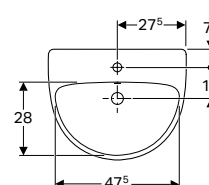

Poluugradbeni umivaonici

Geberit Selnova poluugradbeni umivaonik

click & scan

Primjene

- Za montažu u ploče za umivaonike

Tehnički podaci

Materijal	sanitarna keramika

Opseg isporuke

- Poluugradbeni umivaonik
- Pričvrсни materijal

Br. art.	Boja / površina	Otvor za armaturu	Preljev	H [cm]	T [cm]
B / širina: 55 cm					
500.311.01.7	bijela	u sredini	vidljiv	18,5	44

Pribor

- Geberit direktni samočisteći sifon za umivaonik, horizontalni odvod