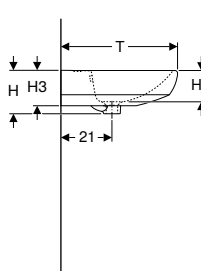

Umivaonici

Geberit Selnova umivaonik

click & scan

Tehnički podaci

Materijal	sanitarna keramika

Opseg isporuke

- Umivaonik

Svojstva

- Može se kombinirati s polupodestom
- Može se kombinirati s podestom

Br. art.	Boja / površina	Otvor za armaturu	Preljev	B1 [cm]	B2 [cm]	H [cm]	H1 [cm]	H2 [cm]	H3 [cm]	T [cm]	T1 [cm]	T2 [cm]	T3 [cm]	T4 [cm]
B / širina: 55 cm														
500.315.01.7	bijela	u sredini	vidljiv	47,5	27,5	17,5	14,5	13	14,5	44	29	6,5	14,5	11,5
500.304.01.7	bijela	bez	vidljiv	47,5		17,5	14,5	12	14,5	44	29			11,5
500.315.01.5 *	bijela	bez	bez	47,5		17,5	14,5	12	14,5	44	29			11,5
B / širina: 60 cm														
500.305.01.7	bijela	u sredini	vidljiv	53,5	30	17,5	14,5	12	14,5	48	33	6,5	14,5	11,5
500.305.01.2 *	bijela	bez	bez	53,5		17,5	14,5	12	14,5	48	33			11,5
500.305.01.5 *	bijela	bez	vidljiv	53,5		17,5	14,5	12	14,5	48	33			11,5
B / širina: 65 cm														
500.297.01.7	bijela	u sredini	vidljiv	58	32,5	18,5	15	13,5	15	50	35	6,5	14,5	12
500.297.01.2 *	bijela	bez	vidljiv	58		18,5	15	13,5	15	50	35			12

* Proizvodnja vezana uz narudžbu

Može se kombinirati sa

- Geberit Selnova polupodest → str. 11
- Geberit Selnova podest → str. 11

Pribor

- Geberit direktni samočisteći sifon za umivaonik, horizontalni odvod
- Geberit pričvrсни materijal za umivaonik