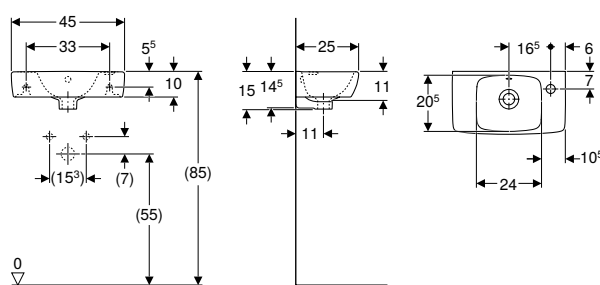

Geberit Selnova Compact umivaonik za pranje ruku, skraćena projekcija, s površinom za odlaganje

click & scan

Tehnički podaci

Materijal	sanitarna keramika

Opseg isporuke

- Umivaonik za pranje ruku

Svojstva

- Mogućnost ugradnje baze
- Asimetrični
- Skraćena projekcija
- Može se kombinirati s polupodestom
- Može se kombinirati s podestom
- S površinom za odlaganje

Br. art.	Boja / površina	Otvor za armaturu	Preljev	B [cm]	Širina baze [cm]	H [cm]	T [cm]	Površina za odlaganje
500.318.01.5	bijela	desno	vidljiv	45	40,8	15	25	lijevo
500.319.01.5	bijela	lijevo	vidljiv	45	40,8	15	25	desno

Može se kombinirati sa

- Geberit Selnova Square podest → str. 43

Pribor

- Geberit direktni samočišćeći sifon za umivaonik, horizontalni odvod
- Geberit direktni samočišćeći sifon za umivaonik, model koji štedi prostor, horizontalni odvod
- Geberit izljevni ventil sa slobodnim izljevom vode i poklopcem ventila
- Geberit izljevni ventil sa slobodnim izljevom, sito
- Geberit pričvrtni materijal za umivaonik za pranje ruku