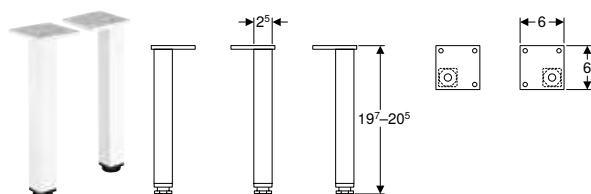

Pribor

Geberit Selnova Square set nogu

click & scan

Tehnički podaci

Materijal	aluminij

Opseg isporuke

- Set od 2 komada

Br. art.	Boja / površina	H [cm]
501.423.01.1	bijela	19,7–20,5