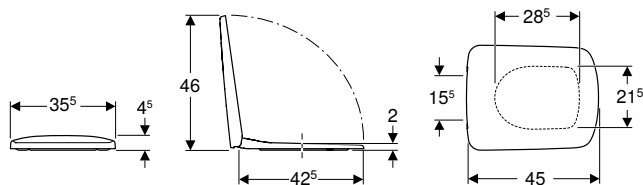

Geberit Selnova Square WC sjedalo, učvršćenje odozgo

click & scan

Tehnički podaci

Materijal	duroplast
Razmak ovjesa	15,5 cm

Opseg isporuke

- WC sjedalo

Svojstva

- Okovi od metala
- Kvadratični dizajn
- Preklopni poklopac WC-a

Br. art.	Boja / površina	Funkcija QuickRelease	Funkcija SoftClosing	Učvršćenje	Materijal okova
500.334.01.1	bijela / sjajno	ne	da	odozgo	mesing kromirani
500.336.01.1	bijela / sjajno	da	da	odozgo	mesing kromirani
500.338.01.1	bijela / sjajno	ne	ne	odozgo	inox

Može se kombinirati sa

- Geberit Selnova Compact konzolna WC školjka, skraćena projekcija, kvadratični dizajn
- Geberit Selnova Square konzolna WC školjka, Rimfree → str. 63
- Geberit Selnova Square konzolna WC školjka → str. 63
- Geberit Selnova Square podna WC školjka, u ravni sa zidom, horizontalni ili vertikalni odvod, djelomično zatvorena forma, Rimfree → str. 64
- Geberit Selnova Square podna WC školjka za monoblok vodokotlić, u ravni sa zidom, horizontalni ili vertikalni odvod, djelomično zatvorena forma, Rimfree → str. 64
- Geberit Selnova Square podna WC školjka za monoblok vodokotlić, djelomično zatvorena forma, Rimfree → str. 65