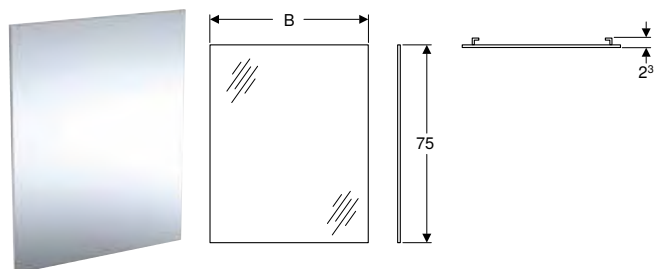

Br. art.	Boja / površina	B	H	T
		[cm]	[cm]	[cm]
501.276.00.1	bijela / lakirano, visoki sjaj	33	85	29,7
501.277.00.1 *	lava / lakirano, mat	33	85	29,7
501.278.00.1	orah hickory / melamin, struktura drva	33	85	29,7
501.279.00.1 *	orah hickory, svijetli / melamin, struktura drva	33	85	29,7

* Proizvodnja vezana uz narudžbu

Može se kombinirati sa

- Geberit Selnova Square komplet umivaonika tankog ruba za ugradnju u kupaonsku bazu, s bazom za umivaonik, jedna vrata → str. 46
- Geberit Selnova Square komplet umivaonika tankog ruba za ugradnju u kupaonsku bazu, s bazom za umivaonik, dvoja vrata → str. 47
- Geberit Selnova Square set ugradbenog umivaonika s bazom i pločom umivaonika, dvije ladice → str. 45
- Geberit Selnova Square komplet umivaonika tankog ruba za ugradnju u kupaonsku bazu, s bazom za umivaonik, dvije ladice → str. 48
- Geberit Selnova Square bočni element s jednim vratima → str. 54
- Geberit Selnova Square set umivaonika za pranje ruku s bazom, jedna vrata → str. 44
- Geberit Selnova Square element s ogledalom s dvojim vratima → str. 56

Pribor

- Pregled pribora – Geberit Selnova Square kupaonski namještaj → str. 51

Ogledala

Geberit Selnova Square ogledalo

click & scan

Tehnički podaci

Materijal	staklo

Opseg isporuke

- Ogledalo
- Pričvrсни materijal

Br. art.	B [cm]	H [cm]	T [cm]
502.891.00.1	60	75	1
502.892.00.1	80	75	1

Može se kombinirati sa

- Geberit Selnova Square komplet umivaonika tankog ruba za ugradnju u kupaonsku bazu, s bazom za umivaonik, dvije ladice → str. 48
- Geberit Selnova Square set ugradbenog umivaonika s bazom i pločom umivaonika, dvije ladice → str. 45
- Geberit Selnova Square komplet umivaonika tankog ruba za ugradnju u kupaonsku bazu, s bazom za umivaonik, jedna vrata → str. 46
- Geberit Selnova Square komplet umivaonika tankog ruba za ugradnju u kupaonsku bazu, s bazom za umivaonik, dvoja vrata → str. 47

Pribor

- Pregled pribora – Geberit Selnova Square kupaonski namještaj → str. 51