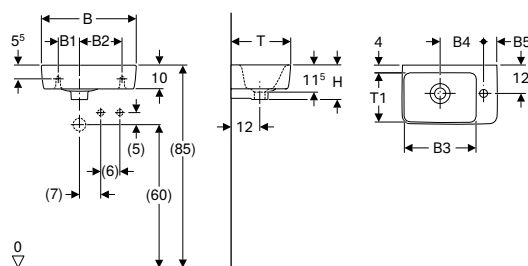

Geberit Selnova Compact umivaonik za pranje ruku, skraćene projekcije

click & scan

Primjene

- Prikladno za ugradnju u male kupaonice i WC-e za goste

Tehnički podaci

Materijal	sanitarna keramika

Svojstva

- Asimetrični
- Mogućnost ugradnje baze

Opseg isporuke

- Umivaonik za pranje ruku

Br. art.	Boja / površina	Otvor za armaturu	Preljev	B1 [cm]	B2 [cm]	B3 [cm]	B4 [cm]	B5 [cm]	H [cm]	T [cm]	T1 [cm]	Površina za odlaganje
B / širina: 40 cm												
501.517.00.7	bijela	desno	vidljiv	10	17	26,5	18,5	5,5	15	25	18,5	bez
501.518.00.7	bijela	lijevo	vidljiv	10	17	26,5	18,5	5,5	15	25	18,5	bez
B / širina: 50 cm												
501.513.00.7	bijela	desno	vidljiv	10	26	28	20	13	15	25	18	bez
501.506.00.7	bijela	lijevo	vidljiv	10	26	28	20	13	15	25	18	bez

Pribor

- Geberit direktni samočisteći sifon za umivaonik, horizontalni odvod
- Geberit direktni samočisteći sifon za umivaonik, model koji štedi prostor, horizontalni odvod
- Geberit izljevni ventil sa slobodnim izljevom vode i poklopcem ventila
- Geberit izljevni ventil sa slobodnim izljevom, sito
- Geberit pričvrtni materijal za umivaonik