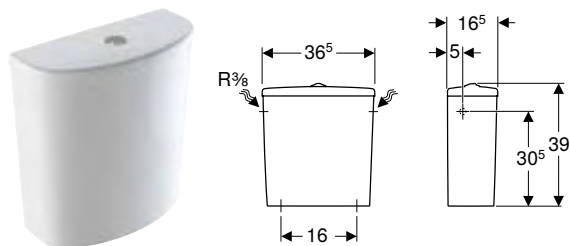

Geberit Selnova nadžbukni vodokotlić monoblok, dvokoličinsko ispiranje, bočni priključak vode

click & scan

Primjene

- Za montažu monobloka
- Za priključke vode 3/8"

Tehnički podaci

Tvorničke postavke količine vode za ispiranje	6 l / 3 l
Područje podešavanja velike količine vode za ispiranje	6 l
Područje podešavanja male količine vode za ispiranje	3 l
Materijal	sanitarna keramika

Svojstva

- Dvokoličinsko ispiranje
- Priključak vode bočno

Opseg isporuke

- Nadžbukni vodokotlić monoblok
- Unutarnja garnitura

Br. art.	Boja / površina	B [cm]	H [cm]	T [cm]
500.269.01.1	bijela	36,5	39	16,5

Može se kombinirati sa

- Geberit Selnova Comfort podna WC školjka za monoblok vodokotlić, horizontalni odvod, povišena → str. 96
- Geberit Selnova podna WC školjka za monoblok vodokotlić, horizontalni odvod, djelomično zatvorena forma
- Geberit Selnova podna WC školjka za monoblok vodokotlić, vertikalni odvod → str. 28
- Geberit Selnova podna WC školjka za monoblok vodokotlić, horizontalni odvod
- Geberit Selnova podna WC školjka za monoblok vodokotlić, horizontalni odvod, Rimfree → str. 26
- Geberit Selnova podna WC školjka za monoblok vodokotlić, horizontalni odvod, djelomično zatvorena forma, Rimfree
- Geberit Selnova podna WC školjka za monoblok vodokotlić, vertikalni odvod, djelomično zatvorena forma → str. 26