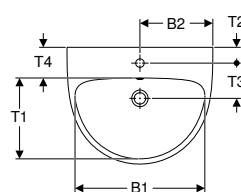

Umivaonici

Geberit Selnova umivaonik

click & scan

Tehnički podaci

Materijal	sanitarna keramika

Opseg isporuke

- Umivaonik

Svojstva

- Može se kombinirati s polupodestom
- Može se kombinirati s podestom

Br. art.	Boja / površina	Otvor za armaturu	Preljev	B1 [cm]	B2 [cm]	H [cm]	H1 [cm]	H2 [cm]	H3 [cm]	T [cm]	T1 [cm]	T2 [cm]	T3 [cm]	T4 [cm]
B / širina: 55 cm														
500.315.01.7	bijela	u sredini	vidljiv	47,5	27,5	17,5	14,5	13	14,5	44	29	6,5	14,5	11,5
500.304.01.7	bijela	bez	vidljiv	47,5		17,5	14,5	12	14,5	44	29			11,5
500.315.01.5 *	bijela	bez	bez	47,5		17,5	14,5	12	14,5	44	29			11,5
B / širina: 60 cm														
500.305.01.7	bijela	u sredini	vidljiv	53,5	30	17,5	14,5	12	14,5	48	33	6,5	14,5	11,5
500.305.01.2 *	bijela	bez	bez	53,5		17,5	14,5	12	14,5	48	33			11,5
500.305.01.5 *	bijela	bez	vidljiv	53,5		17,5	14,5	12	14,5	48	33			11,5
B / širina: 65 cm														
500.297.01.7	bijela	u sredini	vidljiv	58	32,5	18,5	15	13,5	15	50	35	6,5	14,5	12
500.297.01.2 *	bijela	bez	vidljiv	58		18,5	15	13,5	15	50	35			12

* Proizvodnja vezana uz narudžbu

Može se kombinirati sa

- Geberit Selnova polupodest → str. 11
- Geberit Selnova podest → str. 11

Pribor

- Geberit direktni samočisteći sifon za umivaonik, horizontalni odvod
- Geberit pričvrсни materijal za umivaonik