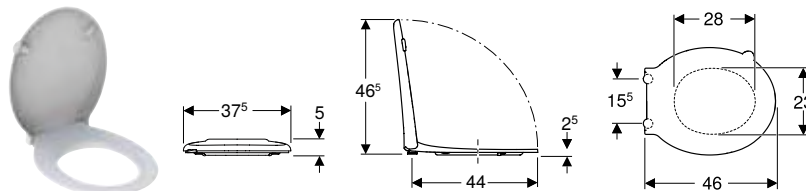

Geberit Selnova Comfort WC sjedalo za osobe s invaliditetom, antibakterijsko, učvršćenje odozgo

click & scan

Tehnički podaci

Materijal	duroplast
Razmak ovjesa	15,5 cm

Opseg isporuke

- WC sjedalo

Svojstva

- Pristupačno za osobe s invaliditetom
- Antibakterijski
- Šipka okova od inoxa
- Preklopni poklopac WC-a

Br. art.	Boja / površina	Funkcija QuickRelease	Funkcija SoftClosing	Učvršćenje	Materijal okova
501.559.01.1	bijela	ne	ne	odozgo	inox

Može se kombinirati sa

- Geberit Selnova Comfort konzolna WC školjka, premium, produžena projekcija, djelomično zatvorena forma, za osobe s invaliditetom, Rimfree → str. 92
- Geberit Selnova Comfort konzolna WC školjka, produžena projekcija, za osobe s invaliditetom, Rimfree → str. 92
- Geberit Selnova Comfort konzolna WC školjka, produžena projekcija, za osobe s invaliditetom → str. 93
- Geberit Selnova Comfort podna WC školjka za monoblok vodokotlić, horizontalni odvod, povišena, Rimfree → str. 95
- Geberit Selnova Comfort podna WC školjka za monoblok vodokotlić, horizontalni odvod, povišena → str. 96