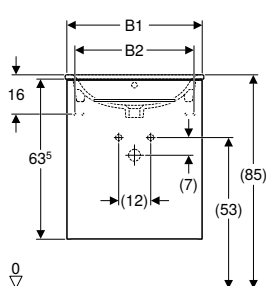

Umivaonici tankog ruba s bazom

Geberit Selnova Square komplet umivaonika tankog ruba za ugradnju u kupaonsku bazu, s bazom za umivaonik, jedna vrata

click & scan

Tehnički podaci

Materijal | fini šamotni materijal / komprimirana troslojna ploča od iverice

Opseg isporuke

- Umivaonik za ugradnju u kupaonski namještaj
- Baza za umivaonik za ugradnju u kupaonski namještaj
- Ručka
- Pričvrsni materijal

Svojstva

- FSC™ C134279 certificiran
- Konzolni
- Tanak rub
- S jednim vratima
- S fiksnom policom
- Ručka za otvaranje
- Vrata s mehanizmom za prigušivanje
- Otvaranje vrata lijevo ili desno
- Otporno na vlagu
- Isporučuje se u predmontiranom stanju

Br. art.	Boja / površina	Otvor za armaturu	Preljev	B1 [cm]	B2 [cm]	B3 [cm]	Širina umivaonika [cm]	H [cm]	T [cm]

B / širina: 55 cm

501.248.00.1	bijela / lakirano, visoki sjaj	u sredini	vidljiv	53,8	47	49	55	65,2	50,2
501.250.00.1	orah hickory / melamin, struktura drva	u sredini	vidljiv	53,8	47	49	55	65,2	50,2
501.249.00.1 *	lava / lakirano, mat	u sredini	vidljiv	53,8	47	49	55	65,2	50,2
501.251.00.1 *	orah hickory, svijetli / melamin, struktura drva	u sredini	vidljiv	53,8	47	49	55	65,2	50,2

B / širina: 60 cm

501.252.00.1	bijela / lakirano, visoki sjaj	u sredini	vidljiv	58,8	52	54	60	65,2	50,2
501.254.00.1	orah hickory / melamin, struktura drva	u sredini	vidljiv	58,8	52	54	60	65,2	50,2
501.253.00.1 *	lava / lakirano, mat	u sredini	vidljiv	58,8	52	54	60	65,2	50,2
501.255.00.1 *	orah hickory, svijetli / melamin, struktura drva	u sredini	vidljiv	58,8	52	54	60	65,2	50,2

* Proizvodnja vezana uz narudžbu

Može se kombinirati sa

- Geberit Selnova Square bočni element s jednim vratima → str. 54
- Geberit Selnova Square visoki element s jednim vratima → str. 54
- Geberit Selnova Square element s ogledalom s dvojim vratima → str. 56
- Geberit Selnova Square ogledalo → str. 55

Pribor

- Pregled pribora – Geberit Selnova Square kupaonski namještaj → str. 51