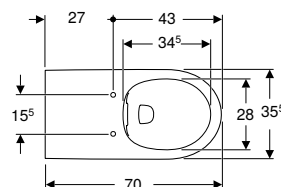

Geberit Selnova Comfort konzolna WC školjka, produžena projekcija, za osobe s invaliditetom, Rimfree

click & scan

Primjene

- Za ugradbene vodokotliče
- Prikladno za upotrebu za korisnike u invalidskim kolicima

Tehnički podaci

Materijal	sanitarna keramika

Svojstva

- Konzolni
- Rimfree
- Pristupačno za osobe s invaliditetom
- Tip 1, puna količina ispiranja 6 / 4 l, prema EN 997
- Ispire s 4 l
- Produžena projekcija

Opseg isporuke

- WC školjka

Br. art.	Boja / površina	B [cm]	H [cm]	T [cm]
501.046.00.7	bijela	35,5	34	70

Naručuje se dodatno

- WC sjedalo
- Produžena isplavna cijev