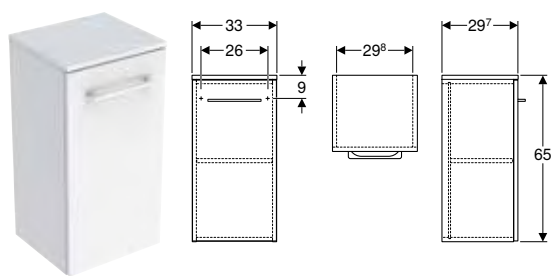

Geberit Selnova Square

Bočni elementi

Geberit Selnova Square bočni element s jednim vratima

click & scan

Tehnički podaci

Materijal	troslojna iverica visoke gustoće
-----------	----------------------------------