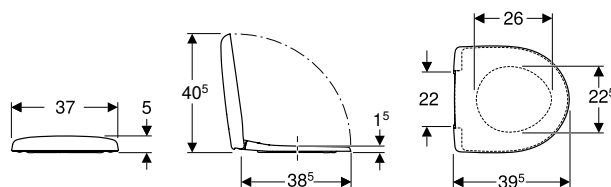

Može se kombinirati sa

- Geberit Selnova Square monoblok vodokotlić, dvokoličinsko ispiranje, priključak vode odozdo → str. 68
- Geberit Selnova Square monoblok vodokotlić, dvokoličinsko ispiranje, priključak vode bočno, za WC Rimfree → str. 69
- Geberit Selnova Square vodokotlić monoblok, dvokoličinsko ispiranje, priključak vode bočno, zakretan, za WC Rimfree → str. 68
- Geberit Selnova Compact WC sjedalo, učvršćenje odozgo

Pribor

- Pregled pribora – Geberit Selnova Compact WC školjke u povezanosti s priključnim cijevima

WC sjedala

Geberit Selnova Compact WC sjedalo, učvršćenje odozgo

click & scan

Tehnički podaci

Materijal	duroplast
Razmak ovjesa	22 cm

Opseg isporuke

- WC sjedalo

Svojstva

- Preklopni poklopac WC-a
- Okovi od metala

Br. art.	Boja / površina	Funkcija QuickRelease	Funkcija SoftClosing	Učvršćenje	Materijal okova
501.877.00.1	bijela / sjajno	ne	ne	odozgo	mesing kromirani
501.878.00.1	bijela / sjajno	ne	da	odozgo	mesing kromirani
501.931.00.1	bijela / sjajno	da	da	odozgo	mesing kromirani

Može se kombinirati sa

- Geberit Selnova Compact podna WC školjka, u ravni sa zidom, horizontalni i vertikalni odvod, djelomično zatvorena forma, skraćena projekcija, Rimfree → str. 82
- Geberit Selnova Compact podna WC školjka za monoblok vodokotlić, odvod u više smjerova, djelomično zatvorena forma, skraćena projekcija, Rimfree → str. 82