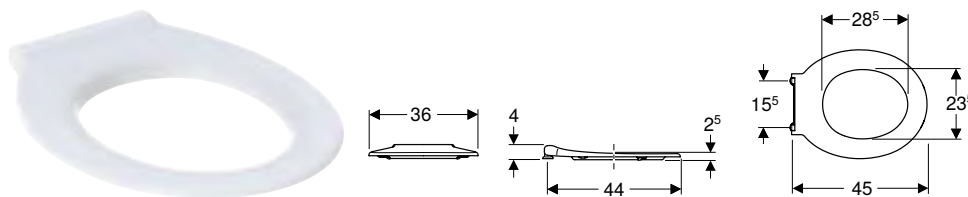

WC sjedala, bez poklopca

Geberit Selnova Comfort WC sjedalo bez poklopca za osobe s invaliditetom, antibakterijsko, učvršćenje odozdo

click & scan

Tehnički podaci

Materijal	duroplast
Razmak ovjesa	15,5 cm

Opseg isporuke

- WC sjedalo bez poklopca

Svojstva

- Pristupačno za osobe s invaliditetom
- Antibakterijski
- S šipkom okova

Br. art.	Boja / površina	Funkcija QuickRelease	Funkcija SoftClosing	Učvršćenje	Materijal okova
500.134.01.1	bijela	ne	ne	odozdo	inox

Može se kombinirati sa

- Geberit Selnova Comfort konzolna WC školjka, produžena projekcija, za osobe s invaliditetom, Rimfree → str. 92
- Geberit Selnova Comfort konzolna WC školjka, produžena projekcija, za osobe s invaliditetom → str. 93
- Geberit Selnova Comfort podna WC školjka za monoblok vodokotlić, horizontalni odvod, povišena, Rimfree → str. 95
- Geberit Selnova Comfort podna WC školjka za monoblok vodokotlić, horizontalni odvod, povišena → str. 96