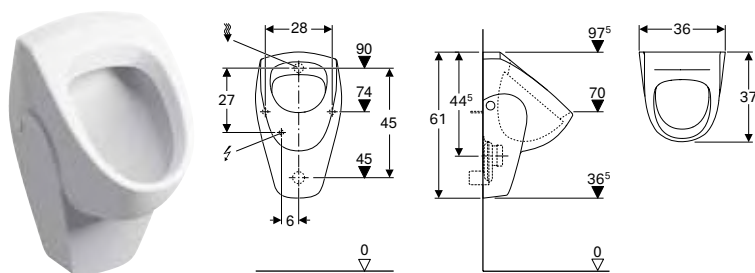

Geberit Selnova pisoar, dovod odostraga, odvod prema natrag

click & scan

Primjene

- Za upotrebu s automatskim ispiranjem koje štedi vodu
- Za uporabu s ručnim ili automatskim aktiviranjem ispiranja
- Za ugradbene uređaje za aktiviranje ispiranja pisoara
- Za sakrivene ugradbene uređaje za aktiviranje ispiranja pisoara
- Za sakrivene nadžbukne uređaje za aktiviranje ispiranja pisoara

Svojstva

- Konzolni
- S rubom za ispiranje
- Sakriven sifon
- Skriveno učvršćenje
- Zadovoljava zahtjeve prema EN 13407

Tehnički podaci

Područje podešavanja male količine vode za ispiranje	1 l
Materijal	sanitarna keramika

Opseg isporuke

- Keramika pisoara

Br. art.	Boja / površina	B [cm]	H [cm]	T [cm]	Odvod
500.344.01.1	bijela	36	61	37	prema natrag

Naručuje se dodatno

- Geberit set za pričvršćivanje za pisoare, Kerafix

Pribor

- Geberit produžetak isplavnog koljena s brtvenim naglavkom
- Geberit sifon pisoara, horizontalni odvod

- Sifon pisoara nije sadržan u opsegu isporuke
- Potreban priključak struje za uređaj za aktiviranje ispiranja pisoara s mrežnim napajanjem