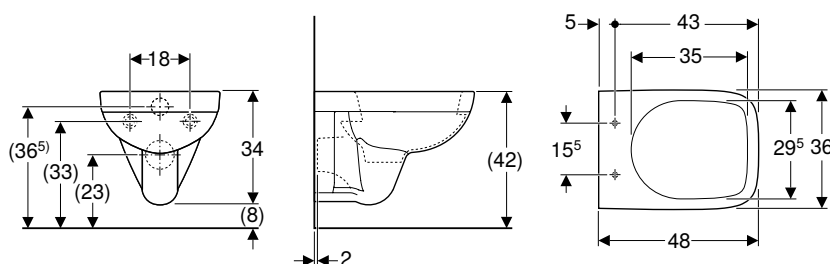

Geberit Selnova Compact konzolna WC školjka, skraćena projekcija, kvadratični dizajn

click & scan

Primjene

- Za ugradbene vodokotliče
- Prikladno za ugradnju u male kupaonice i WC-e za goste

Tehnički podaci

Materijal	sanitarna keramika

Svojstva

- Konzolni
- S rubom za ispiranje
- Tip 1, puna količina ispiranja 6 / 4 l, prema EN 997
- Ispire s 4 l
- Skraćena projekcija

Opseg isporuke

- WC školjka

Br. art.	Boja / površina	B [cm]	H [cm]	T [cm]
501.504.00.7	bijela	36	34	48

Naručuje se dodatno

- WC sjedalo

Može se kombinirati sa

- Geberit Selnova Square WC sjedalo, učvršćenje odozgo → str. 66