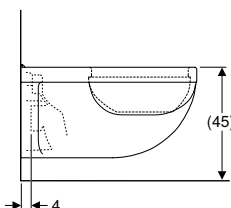

Geberit Selnova Square konzolna WC školjka, produžena projekcija

click & scan

Primjene

- Za ugradbene vodokotliče

Tehnički podaci

Materijal	sanitarna keramika

Opseg isporuke

- WC školjka
- Pričvršni materijal

Svojstva

- Konzolni
- Jednostavna montaža s pomoću tehnologije Easy Fast Fixing (Tip EFF3)
- S rubom za ispiranje
- Pristupačno za osobe s invaliditetom
- Tip 1, puna količina ispiranja 6 l, prema EN 997
- Povišeni gornji rub keramike od 41 cm pri standardnoj visini učvršćivanja
- Udaljenost od poda iznosi 7 cm
- Keramički skošeni rub protiv bočnog klizanja WC sjedala

Br. art.	Boja / površina	B [cm]	H [cm]	T [cm]
500.792.01.7	bijela	39	36	70

Naručuje se dodatno

- WC sjedalo

Može se kombinirati sa

- Geberit Selnova Comfort Square WC sjedalo za osobe s invaliditetom, antibakterijsko, učvršćenje odozdo → str. 98
- Geberit Selnova Comfort Square WC sjedalo bez poklopca za osobe s invaliditetom, učvršćenje odozdo → str. 100

- Prebacivanje s EFF2 na EFF3 primjenjivat će se od 1. 4. 2022. (Izuzev postojeće zalihe)