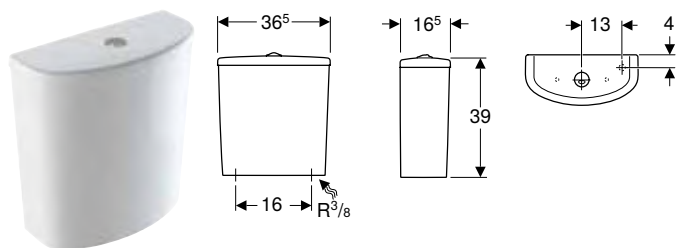

Nazidni vodokotlići

Nazidni vodokotlići za WC školjke, od sanitarne keramike

Geberit Selnova monoblok vodokotlić, dvokoličinsko ispiranje, priključak vode odozdo

click & scan

Primjene

- Za montažu monobloka
- Za priključke vode 3/8"

Tehnički podaci

Tvorničke postavke količine vode za ispiranje	4 l / 2,6 l
Područje podešavanja velike količine vode za ispiranje	4 l / 6 l
Područje podešavanja male količine vode za ispiranje	2,6 l / 4 l
Materijal	sanitarna keramika

Svojstva

- Dvokoličinsko ispiranje
- Priključak vode dolje

Opseg isporuke

- Nadžbukni vodokotlić monoblok
- Unutarnja garnitura

Br. art.	Boja / površina	B [cm]	H [cm]	T [cm]
500.268.01.1	bijela	36,5	38	16,5

Može se kombinirati sa

- Geberit Selnova Comfort podna WC školjka za monoblok vodokotlić, horizontalni odvod, povišena → str. 96
- Geberit Selnova podna WC školjka za monoblok vodokotlić, horizontalni odvod, djelomično zatvorena forma
- Geberit Selnova podna WC školjka za monoblok vodokotlić, vertikalni odvod → str. 28
- Geberit Selnova podna WC školjka za monoblok vodokotlić, horizontalni odvod
- Geberit Selnova podna WC školjka za monoblok vodokotlić, horizontalni odvod, Rimfree → str. 26
- Geberit Selnova podna WC školjka za monoblok vodokotlić, horizontalni odvod, djelomično zatvorena forma, Rimfree
- Geberit Selnova podna WC školjka za monoblok vodokotlić, vertikalni odvod, djelomično zatvorena forma → str. 26