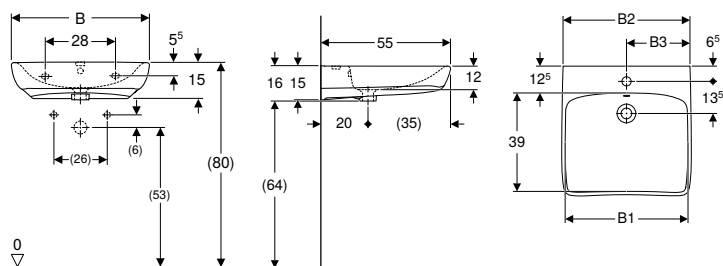

Umivaonici

Umivaonici za osobe s invaliditetom

Geberit Selnova Comfort umivaonik za osobe s invaliditetom

click & scan

Primjene

- Prikladno za upotrebu za korisnike u invalidskim kolicima

Tehnički podaci

Materijal	sanitarna keramika

Svojstva

- Ergonomski oblikovana prednja strana
- Umivaonik, ravni

Opseg isporuke

- Umivaonik

Br. art.	Boja / površina	Otvor za armaturu	Preljev	B1 [cm]	B2 [cm]	B3 [cm]	H [cm]	T [cm]
B / širina: 55 cm								
501.461.00.7	bijela	u sredini	vidljiv	48	54	27,5	16	55
500.187.01.7	bijela	u sredini	bez	48	54	27,5	16	55
B / širina: 60 cm								
502.771.00.7	bijela	bez	bez	53	59		16	55
502.769.00.7	bijela	u sredini	vidljiv	53	59	30	16	55
502.770.00.7	bijela	u sredini	bez	53	59	30	16	55
B / širina: 65 cm								
501.463.00.7	bijela	u sredini	vidljiv	58	64	32,5	16	55
500.188.01.7	bijela	u sredini	bez	58	64	32,5	16	55

Pribor

- Geberit ugradbeni sifon za umivaonik, s podžbuknom priključnom kutijom, setom za finu montažu, ventilom sa sitom i preljevnom cijevi, horizontalni odvod
- Geberit set ugradbenog sifona za umivaonik, horizontalni odvod
- Geberit direktni samočišćeći sifon za umivaonik, model koji štedi prostor, horizontalni odvod
- Geberit izljevni ventil sa slobodnim izljevom vode i poklopcem ventila
- Geberit izljevni ventil sa slobodnim izljevom, sito
- Geberit izljevni ventil s preljevnom cijevi, za umivaonik
- Geberit direktni samočišćeći sifon za umivaonik, horizontalni odvod
- Geberit pričvrtni materijal za umivaonik