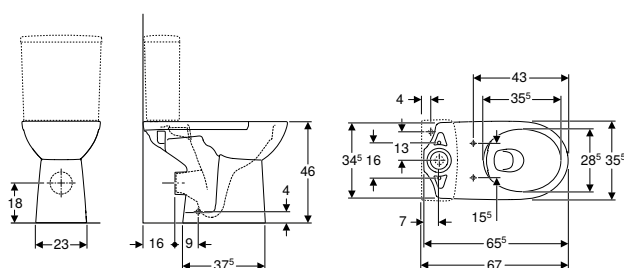

Podne WC školjke, povišene

Geberit Selnova Comfort podna WC školjka za monoblok vodokotlić, horizontalni odvod, povišena, Rimfree

click & scan

Primjene

- Za nadžbukni vodokotlić u monoblok izvedbi

Tehnički podaci

Materijal	sanitarna keramika

Svojstva

- Podni
- Povišena visina sjedala
- Rimfree
- Tip 1, puna količina ispiranja 6 l, prema EN 997
- Horizontalni odvod

Opseg isporuke

- WC školjka
- Pričvrtni materijal

Br. art.	Boja / površina	B	H	T
		[cm]	[cm]	[cm]
500.486.01.7	bijela	35,5	46	65,5

Naručuje se dodatno

- Vodokotlić
- WC sjedalo

Može se kombinirati sa

- Geberit Selnova Square monoblok vodokotlić, dvokoličinsko ispiranje, priključak vode odozdo → str. 68
- Geberit Selnova Square monoblok vodokotlić, dvokoličinsko ispiranje, priključak vode bočno, za WC Rimfree → str. 69
- Geberit Selnova Square vodokotlić monoblok, dvokoličinsko ispiranje, priključak vode bočno, zakretan, za WC Rimfree → str. 68
- Geberit Selnova Comfort WC sjedalo bez poklopca za osobe s invaliditetom, antibakterijsko, učvršćenje odozdo → str. 100
- Geberit Selnova Comfort WC sjedalo za osobe s invaliditetom, antibakterijsko, učvršćenje odozdo → str. 97
- Geberit Selnova Comfort WC sjedalo bez poklopca za osobe s invaliditetom, učvršćenje odozdo → str. 99
- Geberit Selnova Comfort WC sjedalo za osobe s invaliditetom, otvoreno WC sjedalo, antibakterijsko, učvršćenje odozdo → str. 97
- Geberit Selnova Comfort WC sjedalo bez poklopca za osobe s invaliditetom, učvršćenje odozdo → str. 99
- Geberit Selnova Comfort WC sjedalo bez poklopca za osobe s invaliditetom, antibakterijsko, učvršćenje odozdo → str. 98
- Geberit Selnova Comfort WC sjedalo za osobe s invaliditetom, antibakterijsko, učvršćenje odozdo → str. 96

Pribor

- Pregled pribora – Geberit Selnova Comfort WC školjke u povezanosti s priključnim cijevima