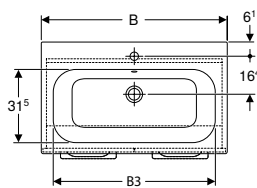

Geberit Selnova Square komplet umivaonika tankog ruba za ugradnju u kupaonsku bazu, s bazom za umivaonik, dvoja vrata

click & scan

Tehnički podaci

Materijal fini šamotni materijal / komprimirana troslojna ploča od iverice

Opseg isporuke

- Umivaonik
- Baza za umivaonik za ugradnju u kupaonski namještaj
- Ručka
- Pričvrtni materijal

Svojstva

- FSC™ C134279 certificiran
- Konzolni
- Tanak rub
- S dvoja vrata
- S fiksnom policom
- Ručka za otvaranje
- Vrata s mehanizmom za prigušivanje
- Otporno na vlagu
- Isporučuje se u predmontiranom stanju

Br. art.	Boja / površina	Otvor za armaturu	Preljev	B1 [cm]	B2 [cm]	B3 [cm]	Širina umivaonika [cm]	H [cm]	T [cm]

B / širina: 80 cm

501.256.00.1	bijela / lakirano, visoki sjaj	u sredini	vidljiv	78,8	72	74	80	65,2	50,2
501.258.00.1	orah hickory / melamin, struktura drva	u sredini	vidljiv	78,8	72	74	80	65,2	50,2
501.257.00.1 *	lava / lakirano, mat	u sredini	vidljiv	78,8	72	74	80	65,2	50,2
501.259.00.1 *	orah hickory, svijetli / melamin, struktura drva	u sredini	vidljiv	78,8	72	74	80	65,2	50,2

B / širina: 100 cm

501.260.00.1	bijela / lakirano, visoki sjaj	u sredini	vidljiv	98,8	92	94	100	65,2	50,2
501.262.00.1	orah hickory / melamin, struktura drva	u sredini	vidljiv	98,8	92	94	100	65,2	50,2
501.261.00.1 *	lava / lakirano, mat	u sredini	vidljiv	98,8	92	94	100	65,2	50,2
501.263.00.1 *	orah hickory, svijetli / melamin, struktura drva	u sredini	vidljiv	98,8	92	94	100	65,2	50,2

* Proizvodnja vezana uz narudžbu

Može se kombinirati sa

- Geberit Selnova Square bočni element s jednim vratima → str. 54
- Geberit Selnova Square visoki element s jednim vratima → str. 54
- Geberit Selnova Square element s ogledalom s dvojim vratima → str. 56
- Geberit Selnova Square ogledalo → str. 55

Pribor

- Pregled pribora – Geberit Selnova Square kupaonski namještaj → str. 51