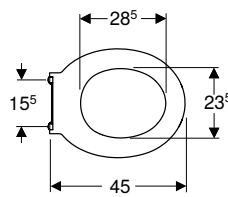

Geberit Selnova Comfort WC sjedalo bez poklopca za osobe s invaliditetom, antibakterijsko, učvršćenje odozgo

click & scan

Tehnički podaci

Materijal	duroplast
Razmak ovjesa	15,5 cm

Opseg isporuke

- WC sjedalo bez poklopca

Svojstva

- Pristupačno za osobe s invaliditetom
- Antibakterijski
- Šipka okova od inoxa

Br. art.	Boja / površina	Funkcija QuickRelease	Funkcija SoftClosing	Učvršćenje	Materijal okova
501.558.01.1	bijela	ne	ne	odozgo	inox

Može se kombinirati sa

- Geberit Selnova Comfort konzolna WC školjka, premium, produžena projekcija, djelomično zatvorena forma, za osobe s invaliditetom, Rimfree → str. 92
- Geberit Selnova Comfort konzolna WC školjka, produžena projekcija, za osobe s invaliditetom, Rimfree → str. 92
- Geberit Selnova Comfort konzolna WC školjka, produžena projekcija, za osobe s invaliditetom → str. 93
- Geberit Selnova Comfort podna WC školjka za monoblok vodokotlić, horizontalni odvod, povišena, Rimfree → str. 95
- Geberit Selnova Comfort podna WC školjka za monoblok vodokotlić, horizontalni odvod, povišena → str. 96