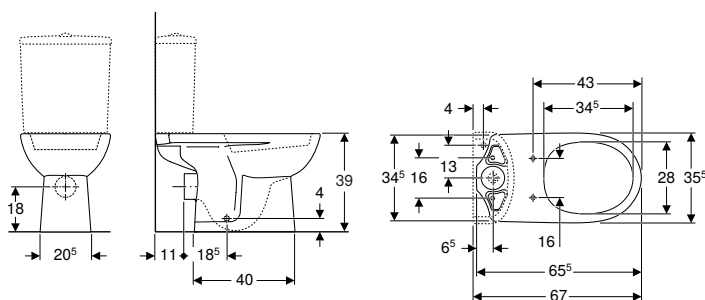

Može se kombinirati sa

- Geberit Selnova Square vodokotlić monoblok, dvokoličinsko ispiranje, priključno vode bočno, zakretan, za WC Rimfree → str. 68
- Geberit Selnova Square monoblok vodokotlić, dvokoličinsko ispiranje, priključak vode odozdo → str. 68
- Geberit Selnova Square monoblok vodokotlić, dvokoličinsko ispiranje, priključak vode bočno → str. 67
- Geberit Selnova monoblok vodokotlić, dvokoličinsko ispiranje, priključak vode odozdo → str. 31
- Geberit Selnova nadžbukni vodokotlić monoblok, dvokoličinsko ispiranje, bočni priključak vode → str. 72
- Geberit Selnova WC sjedalo s okovima od plastike, učvršćenje odozdo → str. 28
- Geberit Selnova WC sjedalo, učvršćenje odozdo → str. 29
- Geberit Selnova WC sjedalo, učvršćenje odozgo → str. 30
- Geberit Selnova WC sjedalo s dodatnim sjedalom za djecu, učvršćenje odozgo → str. 30

Pribor

- Pregled pribora – Geberit Selnova WC školjke u povezanosti s priključnim cijevima

Geberit Selnova podna WC školjka za monoblok vodokotlić, horizontalni odvod

Primjene

- Za nadžbukni vodokotlić u monoblok izvedbi

Tehnički podaci

Materijal	sanitarna keramika

Svojstva

- Podni
- S rubom za ispiranje
- Tip 1, puna količina ispiranja 6 l, prema EN 997
- Horizontalni odvod

Opseg isporuke

- WC školjka

Br. art.	Boja / površina	B	H	T
		[cm]	[cm]	[cm]
500.282.01.5	bijela	35,5	39	65,5

Naručuje se dodatno

- Vodokotlić
- WC sjedalo

Može se kombinirati sa

- Geberit Selnova Square monoblok vodokotlić, dvokoličinsko ispiranje, priključak vode odozdo → str. 68
- Geberit Selnova Square monoblok vodokotlić, dvokoličinsko ispiranje, priključak vode bočno → str. 67
- Geberit Selnova monoblok vodokotlić, dvokoličinsko ispiranje, priključak vode odozdo → str. 31
- Geberit Selnova nadžbukni vodokotlić monoblok, dvokoličinsko ispiranje, bočni priključak vode → str. 32
- Geberit Selnova WC sjedalo s okovima od plastike, učvršćenje odozdo → str. 28
- Geberit Selnova WC sjedalo, učvršćenje odozdo → str. 29
- Geberit Selnova WC sjedalo, učvršćenje odozgo → str. 30
- Geberit Selnova WC sjedalo s dodatnim sjedalom za djecu, učvršćenje odozgo → str. 30
- Geberit AquaClean 4000 tuš WC sjedalo

Pribor

- Pregled pribora – Geberit Selnova WC školjke u povezanosti s priključnim cijevima