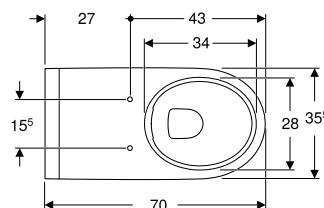

Konzolne WC školjke

Geberit Selnova Comfort konzolna WC školjka, premium, produžena projekcija, djelomično zatvorena forma, za osobe s invaliditetom, Rimfree

click & scan

Primjene

- Za ugradbene vodokotliče

Tehnički podaci

Materijal	sanitarna keramika

Svojstva

- Konzolni
- Rimfree
- Pristupačno za osobe s invaliditetom
- Tip 1, puna količina ispiranja 6 / 5 / 4 l, prema EN 997
- Ispire s 4 l
- Djelomično zatvorena forma
- Produžena projekcija

Opseg isporuke

- WC školjka
- Produžena isplavna cijev

Br. art.	Boja / površina	B [cm]	H [cm]	T [cm]
500.693.01.2	bijela	35,5	34,5	70

Naručuje se dodatno

- WC sjedalo

Može se kombinirati sa

- Geberit Selnova Comfort WC sjedalo za osobe s invaliditetom, antibakterijsko, učvršćenje odozgo → str. 97
- Geberit Selnova Comfort WC sjedalo bez poklopca za osobe s invaliditetom, antibakterijsko, učvršćenje odozgo → str. 100