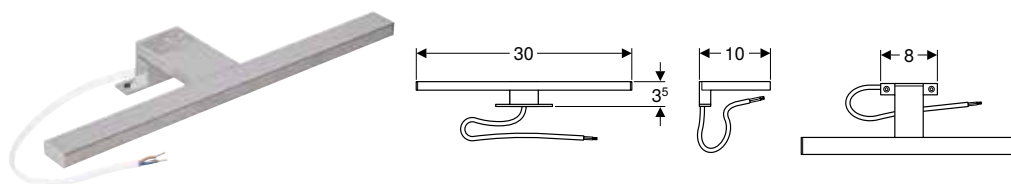

Geberit rasvjetno tijelo za element s ogledalom

click & scan

Tehnički podaci

Stupanj zaštite	IP44
Nazivni napon	220–240 V AC
Frekvencija mreže	50 Hz / 60 Hz
Radni napon	24 V DC
Klasa energetske učinkovitosti izvora svjetla	E
Boja svjetla	4000 K

Br. art.   Boja / površina

501.280.00.1   kromirano

Klasa zaštite   Potrošnja snage (W)
[W]

II   6