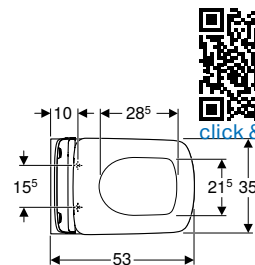

Geberit Selnova Square set konzolne WC školjke, Rimfree, s WC sjedalom

click & scan

Primjene

- Za ugradbene vodokotliče

Tehnički podaci

Materijal	sanitarna keramika

Svojstva

- Konzolni
- Rimfree
- Kvadratični dizajn
- Tip 1, puna količina ispiranja 6 / 4 l, prema EN 997
- Ispire s 4 l
- Preklopni poklopac WC-a
- Antibakterijski
- Poklopac od Duroplasta

Opseg isporuke

- WC školjka
- WC sjedalo

Br. art.	Boja / površina	B [cm]	H [cm]	T [cm]	Funkcija QuickRelease	Funkcija SoftClosing	Učvršćenje	Materijal okova
501.961.00.1	WC školjka: bijela	35,5	39	53	da	da	odozgo	mesing kromirani