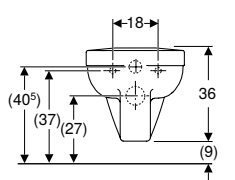

Geberit Selnova Square konzolna WC školjka, produžena projekcija

click & scan

Primjene

- Za ugradbene vodokotliče

Tehnički podaci

Materijal	sanitarna keramika

Opseg isporuke

- WC školjka
- Pričvršni materijal

Svojstva

- Konzolni
- Jednostavna montaža s pomoću tehnologije Easy Fast Fixing (Tip EFF3)
- S rubom za ispiranje
- Pristupačno za osobe s invaliditetom
- Tip 1, puna količina ispiranja 6 l, prema EN 997
- Povišeni gornji rub keramike od 41 cm pri standardnoj visini učvršćivanja
- Udaljenost od poda iznosi 7 cm
- Keramički skošeni rub protiv bočnog klizanja WC sjedala

Br. art.	Boja / površina	B [cm]	H [cm]	T [cm]
500.792.01.7	bijela	39	36	70

Naručuje se dodatno

- WC sjedalo

Može se kombinirati sa

- Geberit Selnova Comfort Square WC sjedalo za osobe s invaliditetom, antibakterijsko, učvršćenje odozdo → str. 98
- Geberit Selnova Comfort Square WC sjedalo bez poklopca za osobe s invaliditetom, učvršćenje odozdo → str. 100

- Prebacivanje s EFF2 na EFF3 primjenjivat će se od 1. 4. 2022. (Izuzev postojeće zalihe)