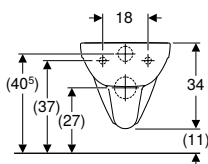

Geberit Selnova Comfort konzolna WC školjka, produžena projekcija, za osobe s invaliditetom, Rimfree

click & scan

Primjene

- Za ugradbene vodokotliče
- Prikladno za upotrebu za korisnike u invalidskim kolicima

Tehnički podaci

Materijal	sanitarna keramika

Svojstva

- Konzolni
- Rimfree
- Pristupačno za osobe s invaliditetom
- Tip 1, puna količina ispiranja 6 / 4 l, prema EN 997
- Ispire s 4 l
- Produžena projekcija

Opseg isporuke

- WC školjka

Br. art.	Boja / površina	B [cm]	H [cm]	T [cm]
501.046.00.7	bijela	35,5	34	70

Naručuje se dodatno

- WC sjedalo
- Produžena isplavna cijev