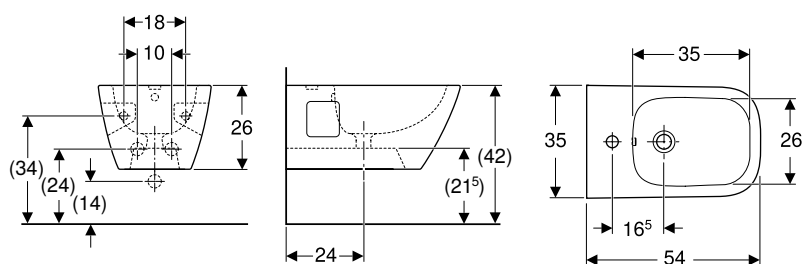

Geberit Selnova Square konzolni bide, djelomično zatvorena forma

click & scan

Primjene

- Za armature s jednim otvorom s fleksibilnim priključnim cijevima

Tehnički podaci

Materijal	sanitarna keramika

Svojstva

- Konzolni
- Sakriveni priključak vode
- Djelomično zatvorena forma

Br. art.	Boja / površina	Preljev	B [cm]	H [cm]	T [cm]
501.547.01.1	bijela	vidljiv	35	26	54