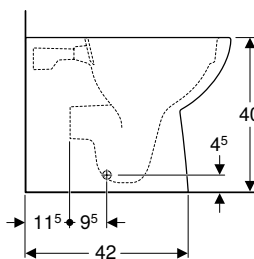

Geberit Selnova podna WC školjka, u ravnini sa zidom, horizontalni ili vertikalni odvod, djelomično zatvorena forma, Rimfree

click & scan

Tehnički podaci

Materijal	sanitarna keramika

Opseg isporuke

- WC školjka
- Pričvrсни materijal

Svojstva

- Model back-to-wall
- Podni
- Rimfree
- Tip 1, puna količina ispiranja 6 / 5 / 4 l, prema EN 997
- Horizontalni ili vertikalni odvod
- Ispire s 4 l
- Djelomično zatvorena forma
- Skriveno učvršćenje

Br. art.	Boja / površina	B [cm]	H [cm]	T [cm]
500.393.01.7	bijela	35,5	40	53

Naručuje se dodatno

- WC sjedalo

Može se kombinirati sa

- Geberit Selnova WC sjedalo, učvršćenje odozgo → str. 30
- Geberit Selnova WC sjedalo s dodatnim sjedalom za djecu, učvršćenje odozgo → str. 30
- Geberit AquaClean Tuma Comfort tuš WC sjedalo
- Geberit AquaClean Tuma Classic tuš WC sjedalo
- Geberit AquaClean 4000 tuš WC sjedalo

Pribor

- Pregled pribora – Geberit Selnova WC školjke u povezanosti s priključnim cijevima