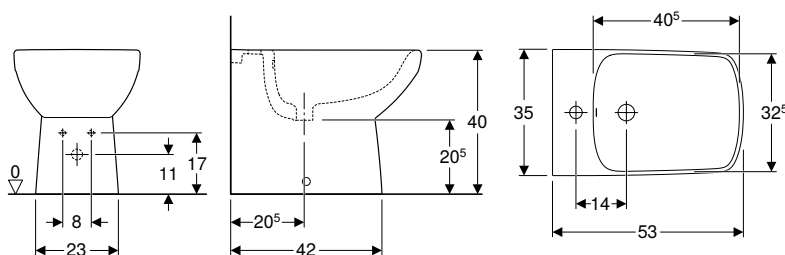

Podni bidei

Geberit Selnova Square podni bide u ravnini sa zidom, djelomično zatvorena forma

click & scan

Tehnički podaci

Materijal	sanitarna keramika

Opseg isporuke

- Pričvrсни materijal

Svojstva

- Model back-to-wall
- Podni
- Sakriveni priključak vode
- Djelomično zatvorena forma
- Skriveno učvršćenje

Br. art.	Boja / površina	Preljev	B [cm]	H [cm]	T [cm]
500.483.01.7	bijela	vidljiv	35	40	53

Naručuje se dodatno

- Sifon s vijčanim vezama