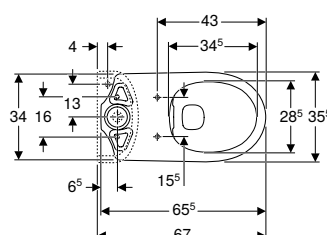

Geberit Selnova podna WC školjka za monoblok vodokotlić, horizontalni odvod, Rimfree

click & scan

Primjene

- Za nadžbukni vodokotlić u monoblok izvedbi

Tehnički podaci

Materijal	sanitarna keramika

Svojstva

- Podni
- Rimfree
- Tip 1, puna količina ispiranja 6 l, prema EN 997
- Horizontalni odvod

Opseg isporuke

- WC školjka

Br. art.	Boja / površina	B [cm]	H [cm]	T [cm]
500.283.01.5	bijela	35,5	39	65,5

Naručuje se dodatno

- Vodokotlić
- WC sjedalo