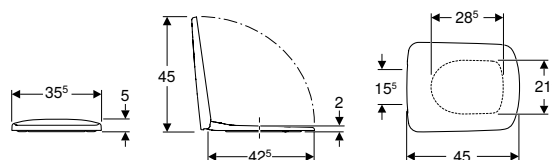

Geberit Selnova Compact WC sjedalo, kvadratični dizajn, učvršćenje odozgo

click & scan

Tehnički podaci

Materijal	duroplast
Razmak ovjesa	15,5 cm

Opseg isporuke

- WC sjedalo

Svojstva

- Okovi od metala
- Kvadratični dizajn
- Preklopni poklopac WC-a