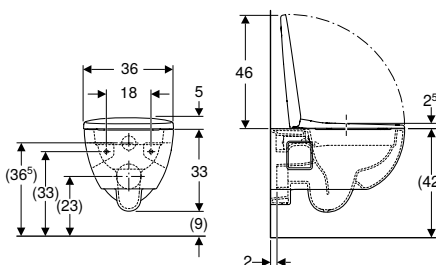

Geberit Selnova set konzolne WC školjke, djelomično zatvorena forma, Rimfree, s WC sjedalom

click & scan

Primjene

- Za ugradbene vodokotliče

Tehnički podaci

Materijal	sanitarna keramika

Svojstva

- Konzolni
- Rimfree
- Tip 1, puna količina ispiranja 6 / 5 l, prema EN 997
- Ispire s 4.5 l
- Djelomično zatvorena forma
- WC sjedalo od Duroplasta
- Preklopni poklopac WC-a

Opseg isporuke

- WC školjka
- WC sjedalo

Br. art.	Boja / površina	B [cm]	H [cm]	T [cm]	Funkcija QuickRelease	Funkcija SoftClosing	Učvršćenje	Materijal okova
501.750.00.1	bijela	36	38	53	da	da	odozgo	mesing kromirani