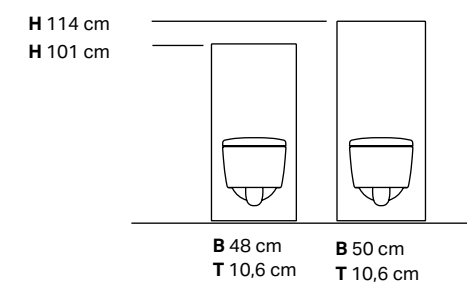

red dot design award
winner 2012

product
design award
2013

interior
innovation
award
2013
Winner