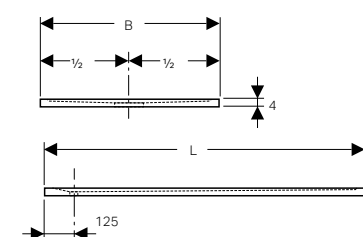

Dimenzije u cm

70 x 90	90 x 120
70 x 100	90 x 140
70 x 120	90 x 160
70 x 140	
70 x 160	
70 x 170	
80 x 80	
80 x 100	
80 x 120	
80 x 140	
80 x 160	
90 x 90	
90 x 100