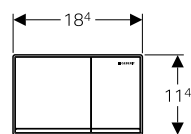

TEHNIČKI DETALJI

Za optimalno uređenje kupaonice. Kada planirate uređenje svoje kupaonice iz snova, nemojte ništa prepustiti slučaju: ovdje ćete pronaći pregled dimenzija predstavljenih Geberitovih sanitarnih proizvoda.

1 SUSTAV ZA ISPIRANJE GEBERIT OMEGA

- Ugradbeni vodokotlić Geberit Omega (12 cm) zahtijeva ugradbenu visinu od najmanje 85 cm
- (Pred)zidna dubina: najmanje 12 cm
- Aktiviranje ispiranja sprijeda ili odozgo s Geberit tipkama za aktiviranje ispiranja iz linije Omega
- 50 godina zajamčene dostupnosti funkcionalnih rezervnih dijelova