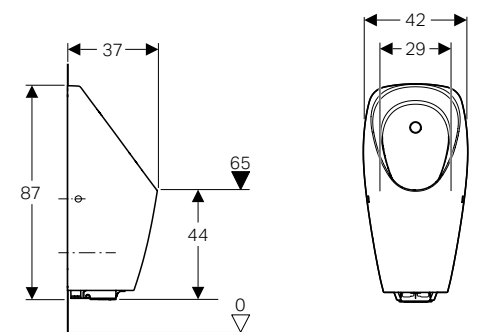

Geberit Tamina