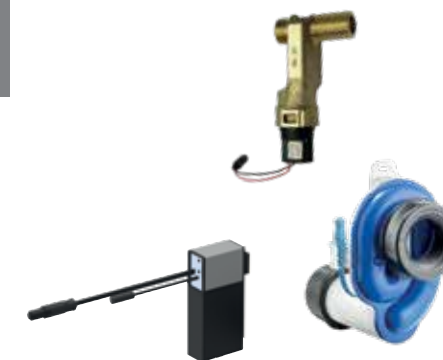

- Jednostavna ugradnja i upravljanje
- Visoka udobnost održavanja i čišćenja za više higijene i uštedu vremena
- Jednostavne mogućnosti upravljanja za zadovoljne korisnike
- Jednostavne mogućnosti namještanja postavki putem aplikacije Geberit Control

GEBERIT PISOARI

PRILAGOĐENI GOTOVO SVIM SITUACIJAMA

PISOAR GEBERIT NARVA
Keramika bez ruba za ispiranje u obliku kljuna, koje se pokazalo odličnim u praksi, opremljena je glavom raspršivača za čisto ispiranje. Dostupna je i u varijanti za funkciju bez vode i uz posebnu glazuru KeraTect®.

GEBERIT SELNOVA, TRIGONALNI OBLIK
Ekonomična osnovna keramika s rubom za ispiranje jednostavna je za održavanje zahvaljujući skrivenom pričvršćenju. Keramika je na raspolaganju i s dovodom s gornje strane. Pisoar Geberit Selnova po želji se može isporučiti s posebnom glazurom KeraTect®.

MODULARNI TEHNIČKI KONCEPT

Uz nove nazidne i unaprijeđene ugradbene sustave za ispiranje pisoara i dvije dodatne keramike pisoara Geberit nudi optimiziran i svestran asortiman za opremu sustava pisoara. Promišljen, modularni tehnički koncept čini skrivene upravljačke sustave za ispiranje pisoara kompatibilnim s većinom pisoara različitih proizvođača keramike.

SKRIVENO INTEGRIRANO UPRAVLJANJE ISPIRANJEM PISOARA
Geberit je dodatno razvio upravljanje ispiranjem pisoara i opremio ga Bluetooth sučeljem za programiranje putem aplikacije Geberit Control. Optimirano načelo detekcije osigurava pouzdanost tijekom rada.

SKRIVENO NAZIDNO UPRAVLJANJE ISPIRANJEM PISOARA

Geberit predstavlja dva nova nazidna upravljanja ispiranjem pisoara. Prikladni su za mrežni rad i rad na baterije. Postavke se mogu mijenjati s pomoću Bluetootha i aplikacije Geberit Control.