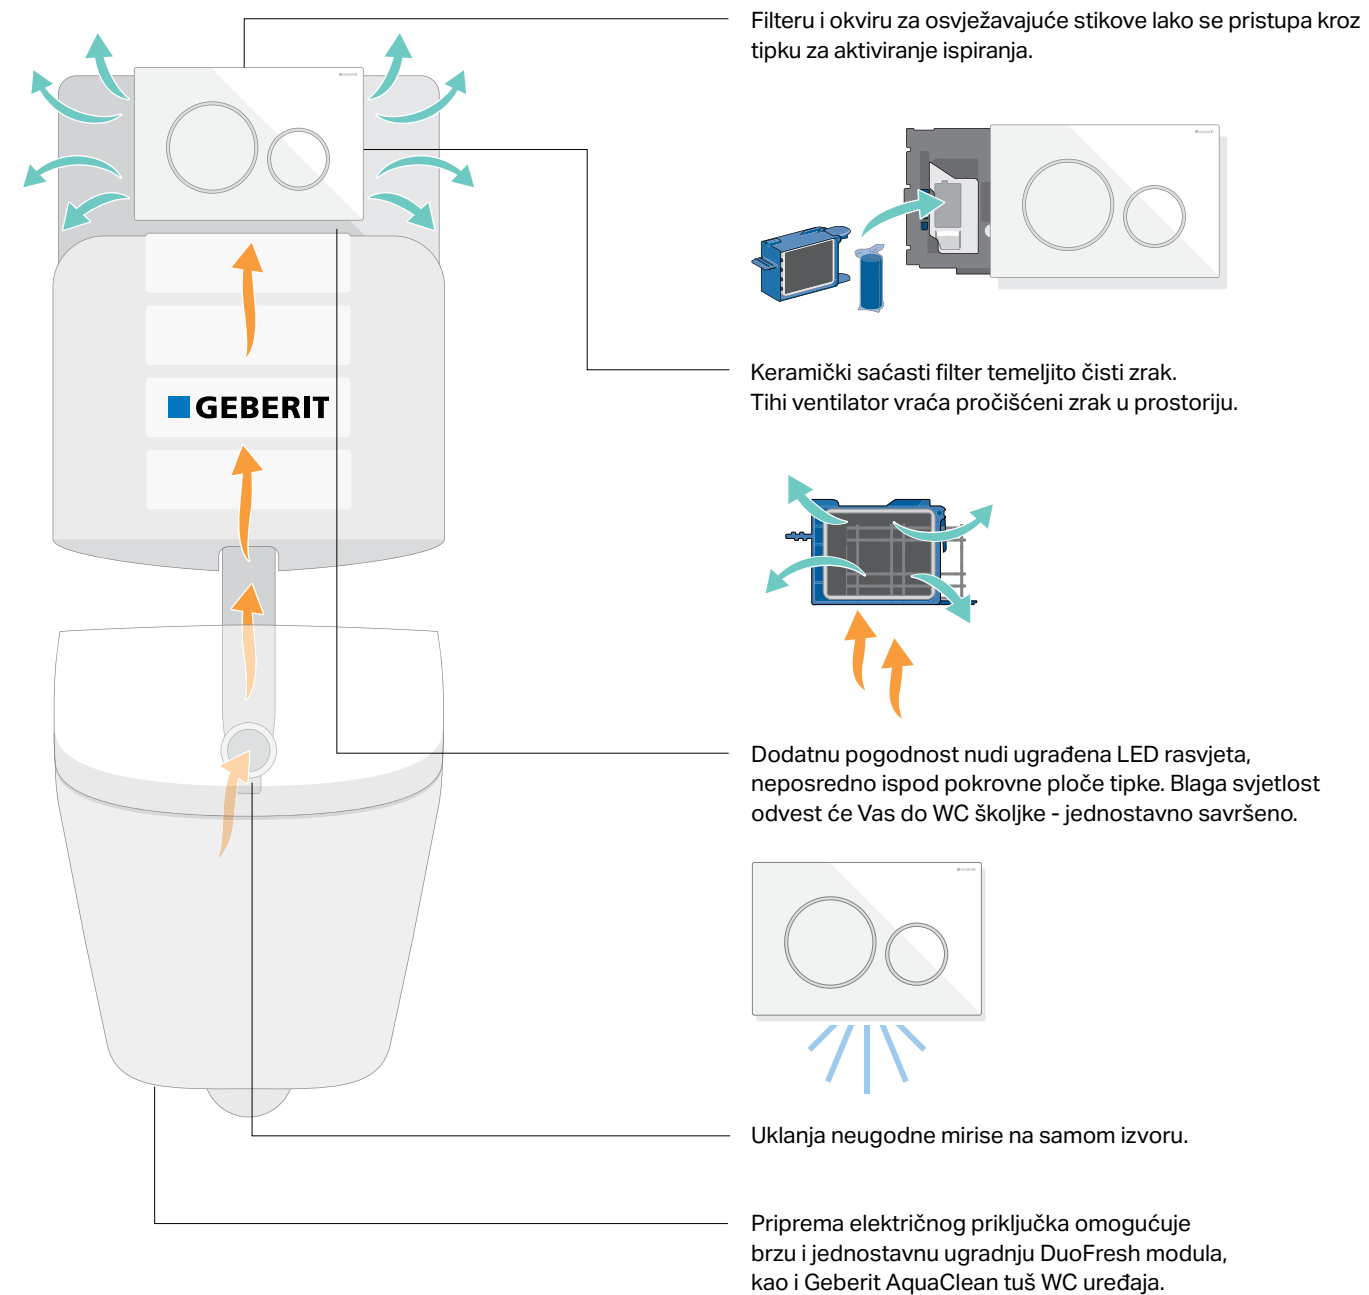

Tipka za aktiviranje Geberit Sigma10, beskontaktna. Dizajn čistih linija

Tipke za aktiviranje pisoara. Metalne boje.

	TIP 30	TIP 50	TIP 60	TIP 70	TIP 01	TIP 10	TIP 20	TIP 21	TIP 10	TIP 80
TIPKA ZA AKTIVIRANJE SIGMA		 <i>Po želji kupca</i>						 <i>Po želji kupca</i>		
TIPKA ZA AKTIVIRANJE OMEGA										
DALJINSKO AKTIVIRANJE ISPIRANJA										
TIPKA ZA AKTIVIRANJE PISOARA										

* Predložena boja koja vizualno odgovara uz gore izabranu tipku za aktiviranje ispiranja WC školjke.

GEBERIT DUOFRESH MODUL SVJEŽ ZRAK ZA SVAKOGA

Učinkovit način uklanjanja neugodnih mirisa. Geberit DuoFresh modul izravno uklanja neugodne mirise iz WC školjke, pročišćava zrak pomoću keramičkog saćastog filtera te ga potom vraća u prostoriju.

- Svježi zrak je važan, jer mirisi imaju dokazani učinak na naše raspoloženje.
- Geberit DuoFresh modul je učinkovitiji od osvježivača zraka i ekonomičniji od otvorenih prozora.
- Geberit DuoFresh je, unatoč činjenici da je tehnologija potpuno skrivena u zidu, jednostavan za korištenje.

OTVORIMO TIPKU ZA AKTIVIRANJE, UMETNEMO FILTER, ZATVORIMO TIPKU:
Tako možemo lako osigurati higijensku svježinu. DuoFresh modul kompatibilan je s gotovo svim tipkama za aktiviranje Sigma. Ako je električni priključak unaprijed pripremljen, modul se može naknadno ugraditi. Posebni okvir za ubacivanje stikova omogućuje da se oni uvedu u cisternu, gdje se polako tope u vodi. Svakim ispiranjem je osigurana higijena i čistoća.