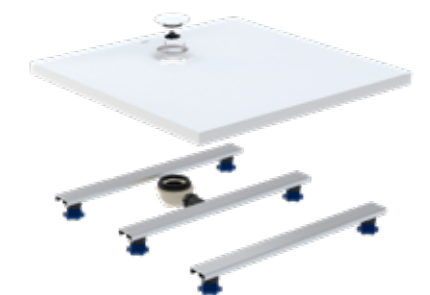

120 x 120
100 x 100
90 x 90
80 x 80

100 x 160
100 x 140
100 x 120

90 x 180
90 x 170
90 x 160
90 x 140
90 x 120
90 x 100

DIZAJN POKLOPCA ODVODA
Tanki kromirani prsten okružuje bijeli poklopac odvoda.

ELASTIČNI BRTVENI FLIS
Tvornički integrirani brtveni flis omogućuje jednostavno i sigurno povezivanje s hidroizolacijskim brtvama.