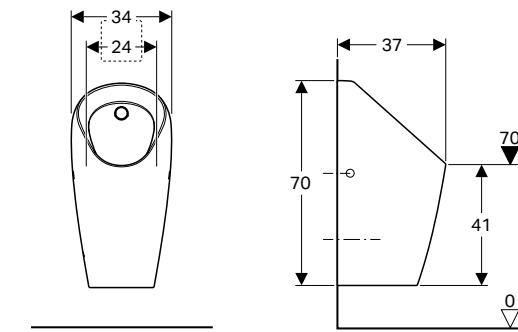

Geberit Selva