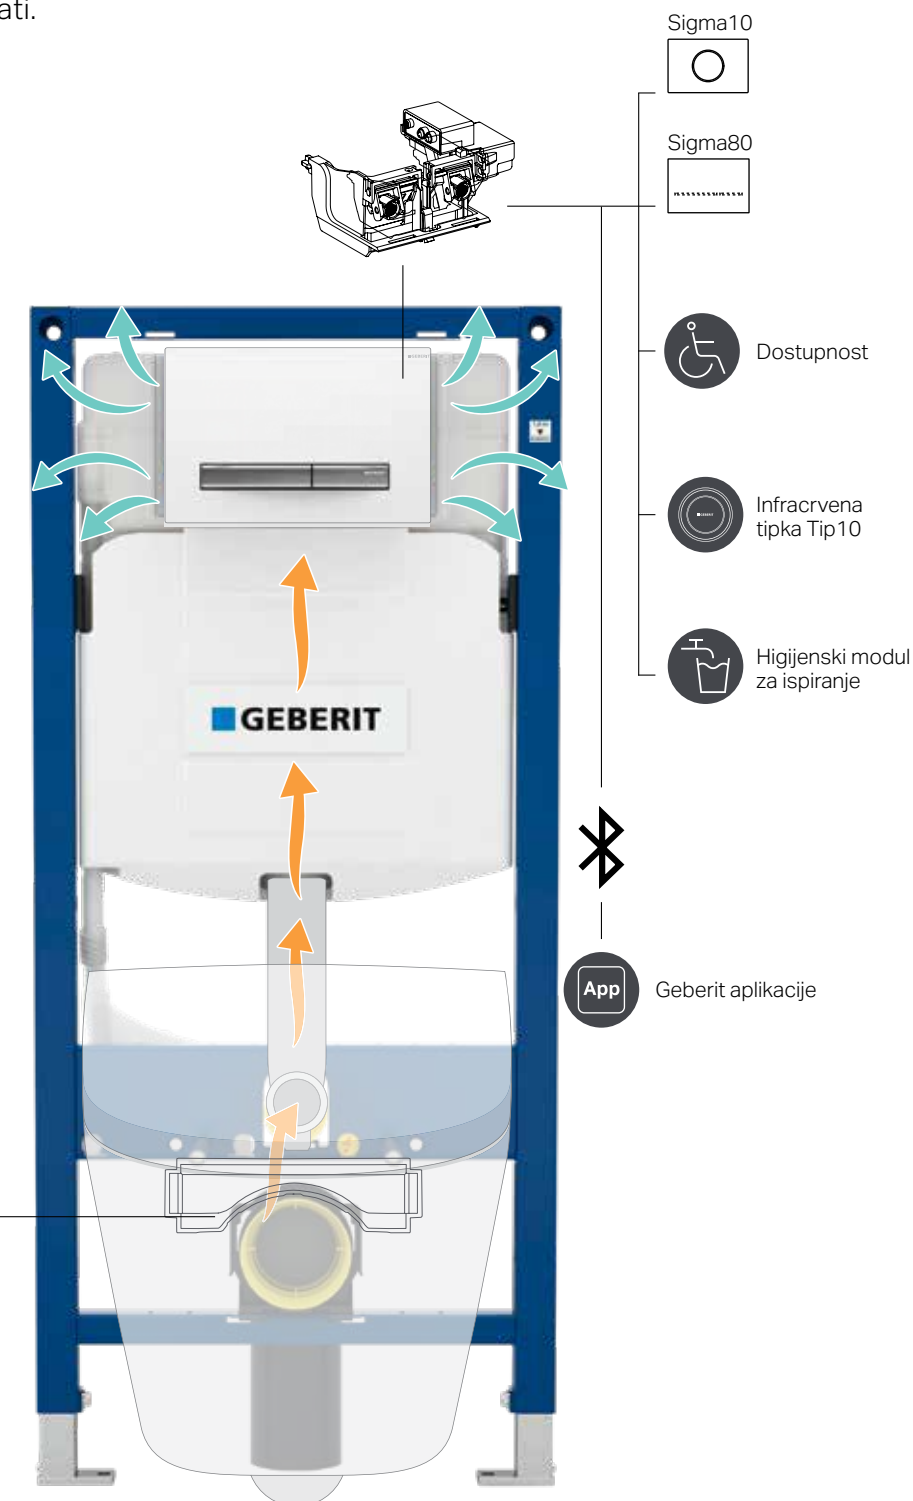

TO NIJE SAMO TIPKA ...

↑
GEBERIT SIGMA21
Crni krom, kamen škriljevac
↓

↑
GEBERIT SIGMA50
Mesing, crno staklo

Novi dizajn prati nove kupaonske trendove. Jasni oblici, luksuzni materijali za proizvod i odabir koji želite. Geberit tipke za aktiviranje dizajnerski su predmeti koji mame na dodire. Iz dana u dan.

↑
GEBERIT SIGMA50
Crveno zlato, kamen škriljevac

... TO JE VAŠA TIPKA

To što gledate je tipka za aktiviranje. Što dobivate su savršene funkcije na koje uvijek možete računati.

- Broj 1 u sanitarnoj tehnici u Europi
- Zajamčena dostupnost rezervnih dijelova minimalno 50 godina
- Više od 60 milijuna ugrađenih vodokotlića
- Više od 50 godina iskustva s ugradbenim vodokotlićima
- Ušteda vode
- Nosivost do 400 kg
- Okvir za ubacivanje osvježavajućih stikova
- Široki raspon opcija dizajna, funkcija i ugradnje
- Uklanjanje neugodnih mirisa
- Priprema za električni priključak
- Podesiva visina prilikom ugradnje

Električna i komunikacijska kutija

FUNKCIJE MOGU VARIRATI OVISNO O MODELU PROIZVODA