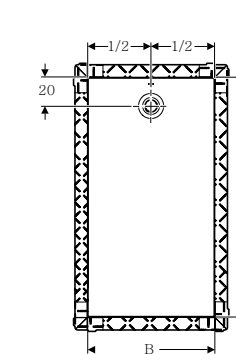

Geberit Nemea

75 x 90	90 x 180
75 x 170	100 x 100
80 x 80	100 x 120
80 x 100	100 x 140
80 x 120	100 x 160
80 x 140	120 x 120
80 x 150	
80 x 160	
80 x 170	
90 x 90	
90 x 100	
90 x 120	
90 x 140	
90 x 160	
90 x 170	

Geberit Olona

Dimenzije u cm

75 x 90	100 x 100
75 x 170	100 x 120
80 x 80	100 x 140
80 x 100	100 x 160
80 x 120	120 x 120
80 x 140	
80 x 160	Dodatne dimenzije bez izolacije:
80 x 170	70 x 90
90 x 90	70 x 100
90 x 100	70 x 120
90 x 120	70 x 140
90 x 140	70 x 160
90 x 160	70 x 170
90 x 170	
90 x 180