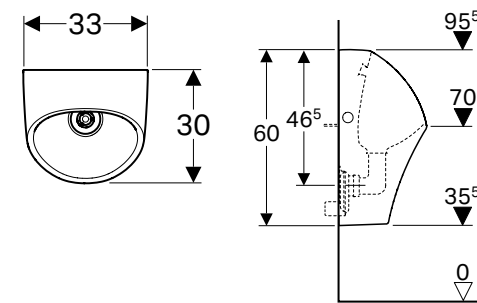

4
**SANITARNI
MODULI
GEBERIT
MONOLITH**

- Sanitarni elementi za (podne ili zidne) WC školjk ili tuš WC školjke: ugradbena visina 101 cm
- Sanitarni elementi za bide s držačem za ručnike: ugradbena visina 101 cm

Geberit Narva