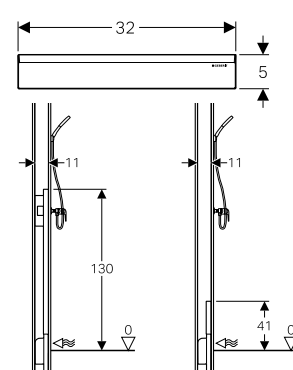

Geberit zidni tuš sifon

Geberit Setaplano

Dimenzije u cm

75 x 90	90 x 180
75 x 170	100 x 100
80 x 80	100 x 120
80 x 100	100 x 140
80 x 120	100 x 160
80 x 140	120 x 120
80 x 150	
80 x 160	
80 x 170	
90 x 90	
90 x 100	
90 x 120	
90 x 140	
90 x 160	
90 x 170	