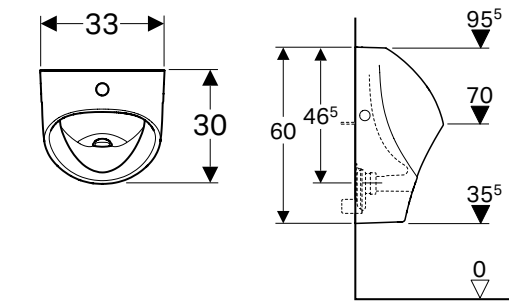

Geberit Selnova