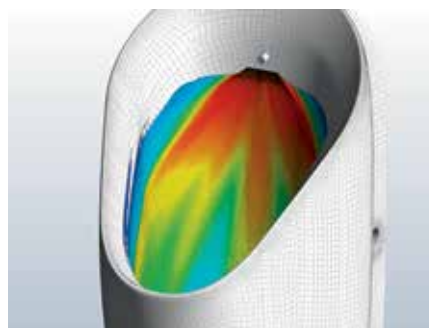

Elegantan oblik za svaki ambijent.

PISOAR GEBERIT TAMINA

Oblik i veličina keramike za pISOAR Geberit Tamina osiguravaju pokrivanje svih postojećih rupa i učvršćenja koje su preostale od starog pISOARA.

JEDNOSTAVNA
UGRADNJA

JEDNOSTAVNO
ODRŽAVANJE

EKONOMIČNO

JEDNOSTAVNO
ČIŠĆENJE

KONCEPT ŠTEDNJE VODE

Glava za raspršivanje je precizno dizajnirana da odgovara unutarnjoj geometriji keramike. Stoga je za optimalno ispiranje dovoljno samo 0,5 litara vode. Još manja potrošnja može se postići individualno podesivim programima ispiranja, poput pametnog intervalnog ispiranja.