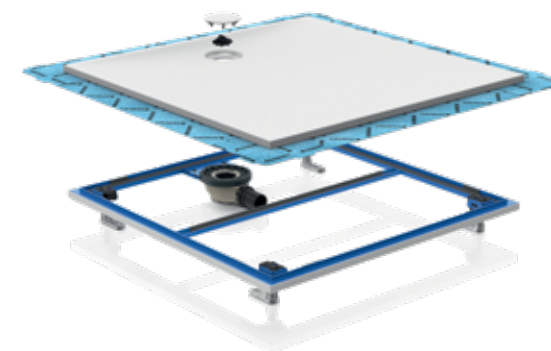

Geberit Setaplano površina za tuširanje je zadivljujući proizvod – već od prvoga pogleda i dodira. Izrađena od visokokvalitetnog čvrstoga mineralnog materijala, svilenkasto-glatke je površine ugodne na dodir.

DIZAJN

PRISTUPAČNOST

ČISTOĆA

POVRŠINA ZA TUŠIRANJE GEBERIT SETAPLANO

LJUBAV NA PRVI DODIR

- Mali broj komponenti omogućuje jednostavnu montažu
- Tvornički postavljena hidroizolacijska folija
- Čvrsta i vrlo otporna površina

SOFISTICIRANI DIZAJN

Izrađena od visokokvalitetnog materijala, ova je površina svilenkasta, glatka i topla na dodir.

HIGIJENA

Područje odvoda dizajnirano je bez rubova kako bi se spriječilo skupljanje prljavštine. Ono što ovu tuš površinu čini izrazito lakom za čišćenje posebno je i praktično rješenje u vidu umetnutog češlja koji se po potrebi lako može ukloniti i očistiti.