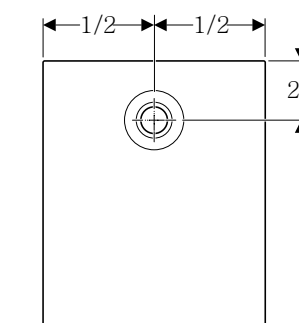

Geberit CleanLine

Geberit Sestra

Dimenzije u cm

70 x 90	90 x 120
70 x 100	90 x 140
70 x 120	90 x 160
70 x 140	
70 x 160	
70 x 170	
80 x 80	
80 x 100	
80 x 120	
80 x 140	
80 x 160	
90 x 90	
90 x 100	

Geberit Nemea