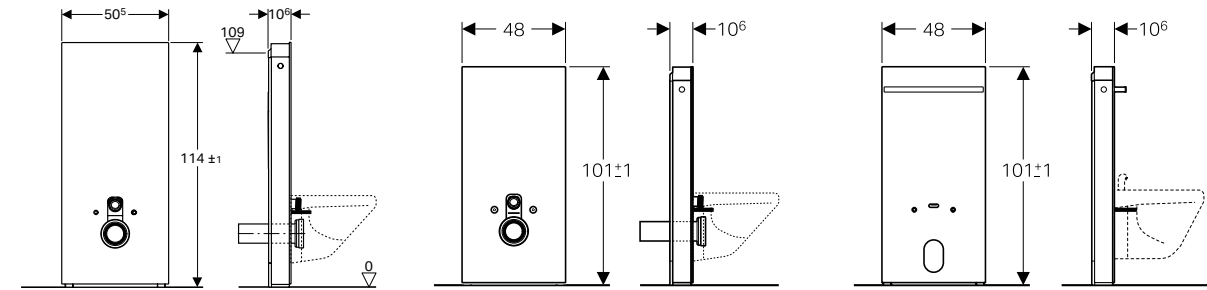

4
**SANITARNI
MODULI
GEBERIT
MONOLITH**

- Sanitarni elementi za (podne ili zidne) WC školjk ili tuš WC školjke: ugradbena visina 101 cm
- Sanitarni elementi za bide s držačem za ručnike: ugradbena visina 101 cm

Geberit Narva