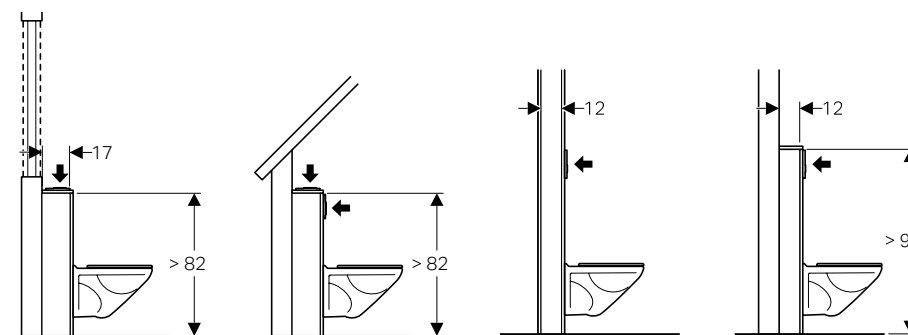

TEHNIČKI DETALJI

Za optimalno uređenje kupaonice. Kada planirate uređenje svoje kupaonice iz snova, nemojte ništa prepustiti slučaju: ovdje ćete pronaći pregled dimenzija predstavljenih Geberitovih sanitarnih proizvoda.

1 SUSTAV ZA ISPIRANJE GEBERIT OMEGA

- Ugradbeni vodokotlić Geberit Omega (12 cm) zahtijeva ugradbenu visinu od najmanje 85 cm
- (Pred)zidna dubina: najmanje 12 cm
- Aktiviranje ispiranja sprijeda ili odozgo s Geberit tipkama za aktiviranje ispiranja iz linije Omega
- 50 godina zajamčene dostupnosti funkcionalnih rezervnih dijelova