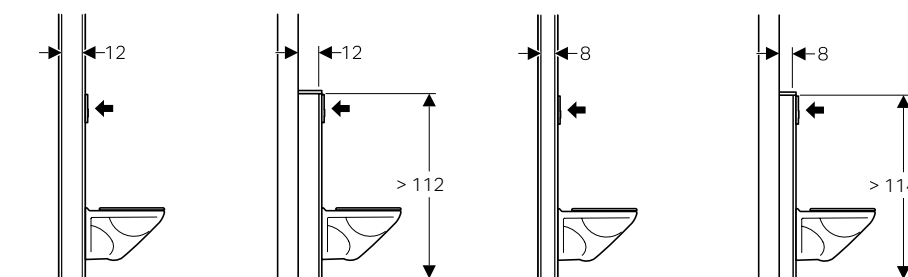

2 SUSTAV ZA ISPIRANJE GEBERIT SIGMA

- Ugradbeni vodokotlić Geberit Sigma (12 cm i 8 cm) zahtijeva ugradbenu visinu od najmanje 112 cm
- (Pred)zidna dubina: najmanje 12 cm ili samo 8 cm
- Aktiviranje ispiranja sprijeda s Geberit tipkama za aktiviranje ispiranja iz linije Sigma
- 50 godina zajamčene dostupnosti funkcionalnih rezervnih dijelova