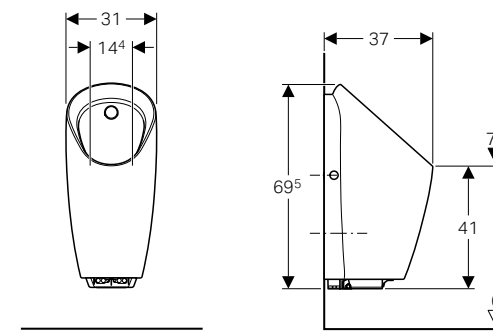

5
**SISTEM
PISOARA
GEBERIT**

- Geberit Narva
- Geberit Selnova
- Geberit Preda
- Geberit Selva
- Geberit Tamina

Geberit Preda