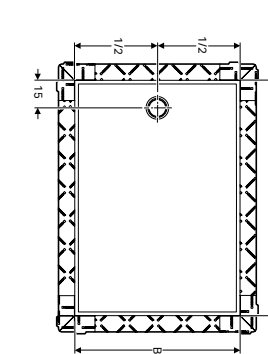

Geberit zidni tuš sifon

Geberit Setaplano

Dimenzije u cm

75 x 90	90 x 180
75 x 170	100 x 100
80 x 80	100 x 120
80 x 100	100 x 140
80 x 120	100 x 160
80 x 140	120 x 120
80 x 150	
80 x 160	
80 x 170	
90 x 90	
90 x 100	
90 x 120	
90 x 140	
90 x 160	
90 x 170	