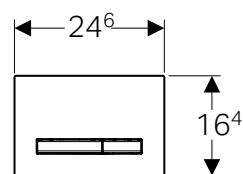

2 SUSTAV ZA ISPIRANJE GEBERIT SIGMA

- Ugradbeni vodokotlić Geberit Sigma (12 cm i 8 cm) zahtijeva ugradbenu visinu od najmanje 112 cm
- (Pred)zidna dubina: najmanje 12 cm ili samo 8 cm
- Aktiviranje ispiranja sprijeda s Geberit tipkama za aktiviranje ispiranja iz linije Sigma
- 50 godina zajamčene dostupnosti funkcionalnih rezervnih dijelova